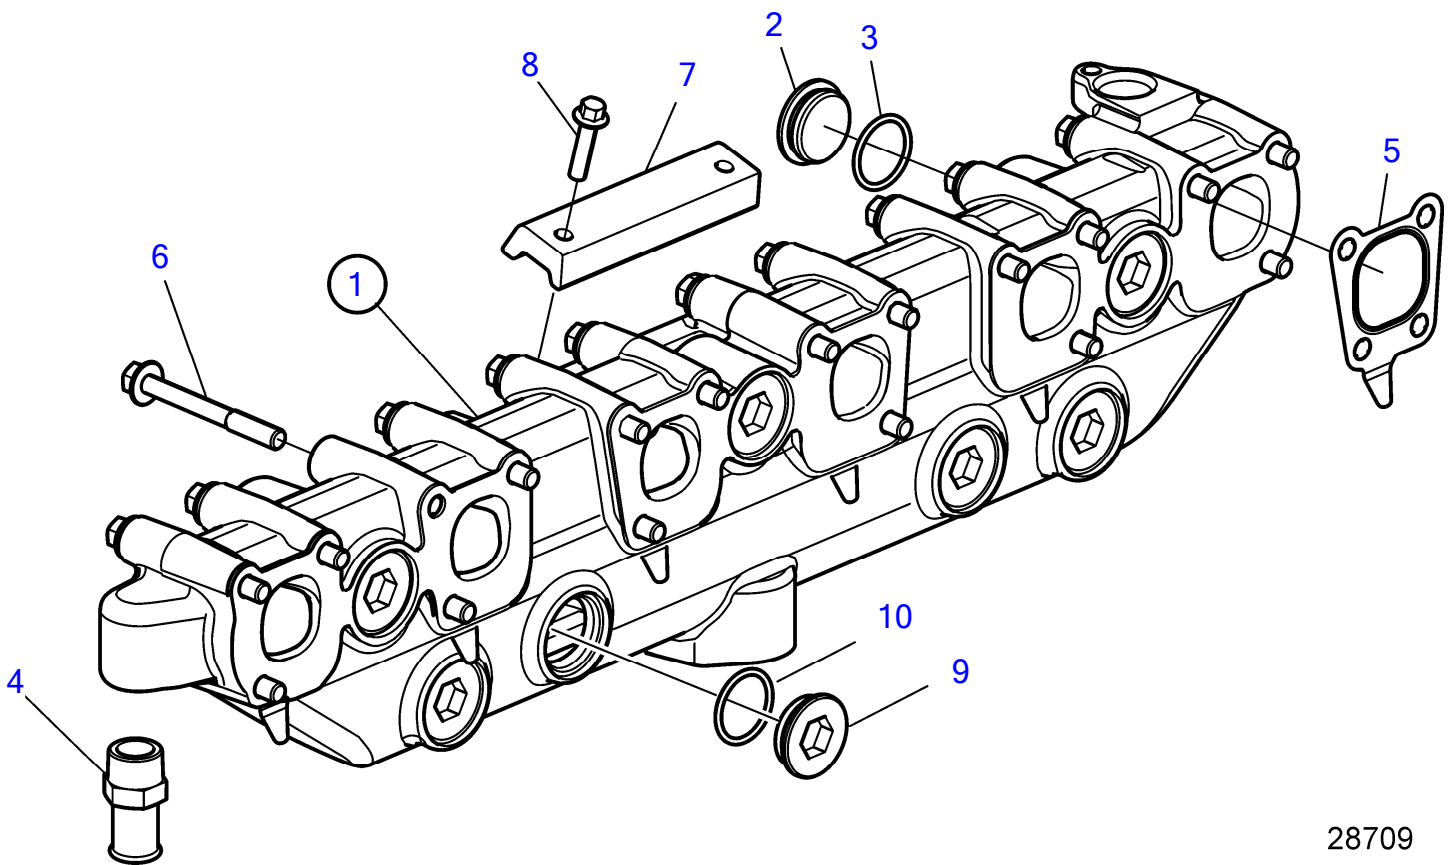

D8A1-A MP, D8A2-A MP, D8A3-A MP, D8A4-A MP

28709

D8A1-A MP, D8A2-A MP, D8A3-A MP, D8A4-A MP

REF	PART NO.	QTY	DESCRIPTION	NOTES
1	22772182	1	Exhaust manifold	
2	22640527	13	• Plug	
3	975666	13	• O-ring	
4	981250	1	• Hose nipple	
5	21614895	6	Gasket	
6	21344787	18	Flange screw	
7	22369320	1	Lock brace	Replaced by 22894676
	22894676	1	Lock brace	
8	980999	2	Flange screw	
9	22640527	13	Plug	
10	975666	13	O-ring	