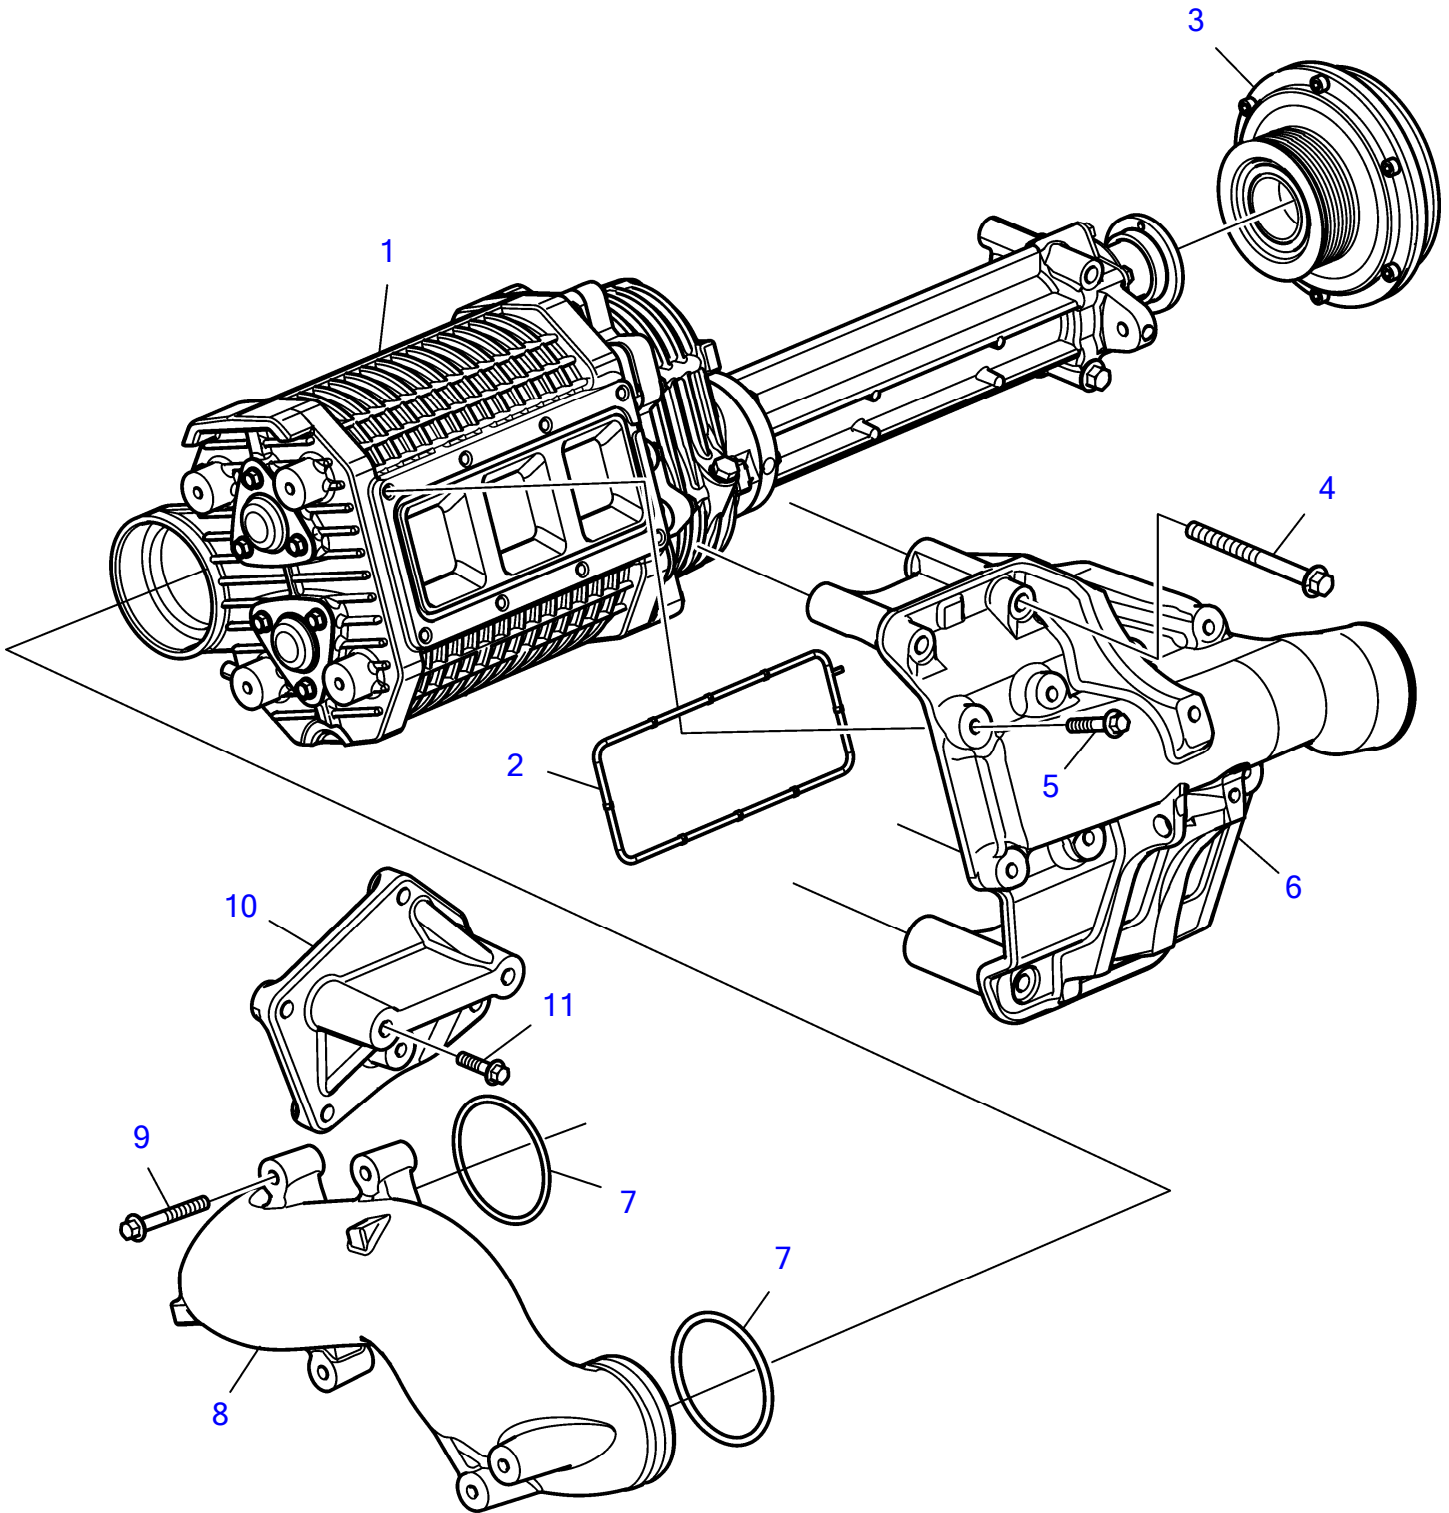

D8A2-A MP, D8A4-A MP

29823

D8A2-A MP, D8A4-A MP

REF	PART NO.	QTY	DESCRIPTION	NOTES
1	22393844	1	Supercharger	Replaced by 23123496
	23123496	1	Supercharger	
2	22389528	1	• O-ring	
3	22412912	1	Clutch	
4	984762	6	Flange screw	
5	984738	8	Flange screw	
6	21926626	1	Bracket	
7	22796353	1	O-ring	
8	78466702	1	Pipe	
9	984740	4	Flange screw	
10	21617483	1	Bracket	
11	984754	4	Flange screw	