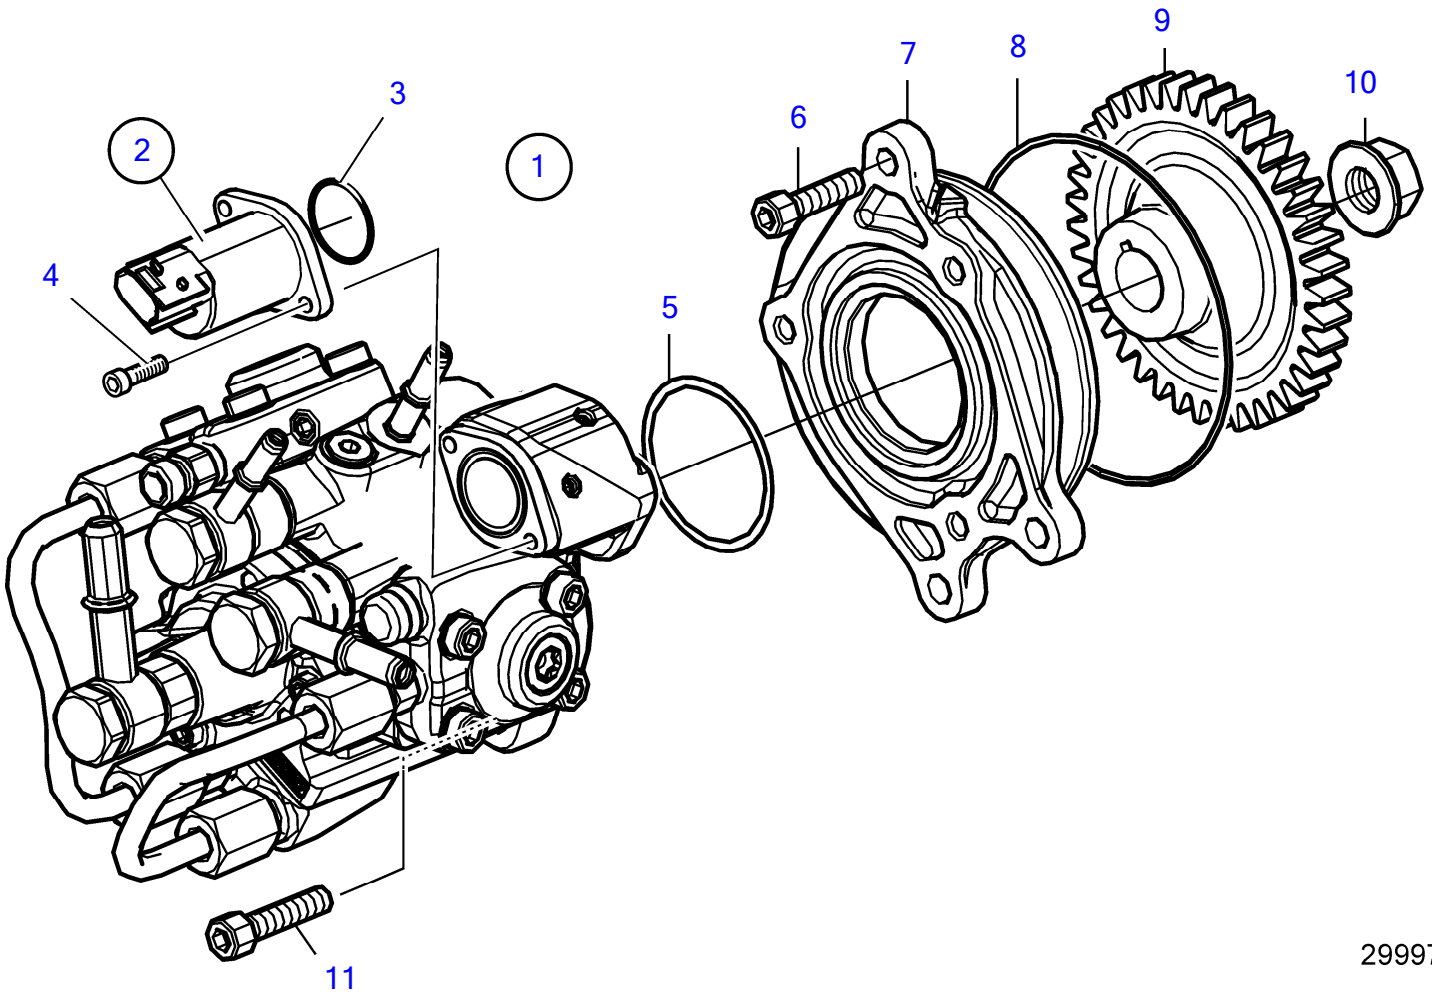

D8A1-A MP, D8A2-A MP, D8A3-A MP, D8A4-A MP

29997

D8A1-A MP, D8A2-A MP, D8A3-A MP, D8A4-A MP

REF	PART NO.	QTY	DESCRIPTION	NOTES
1	3801735	1	Fuel pump, exch, exch	R5
	22208205	1	Fuel pump	R5
	3801753	1	Fuel pump, exch	R3,4
	22553577	1	Fuel pump	R3,4
2	22224036	1	• Control valve	
3	1655391	1	• • O-ring	
4	22053629	2	• • Pin	
5	975672	1	O-ring	
6	996597	3	Hex. socket screw	
7	21798446	1	Support	
8	22229031	1	Rubber ring	
9	21735439	1	Gear	
10	990017	1	Flange nut	
11	60111167	3	Hex. socket screw	