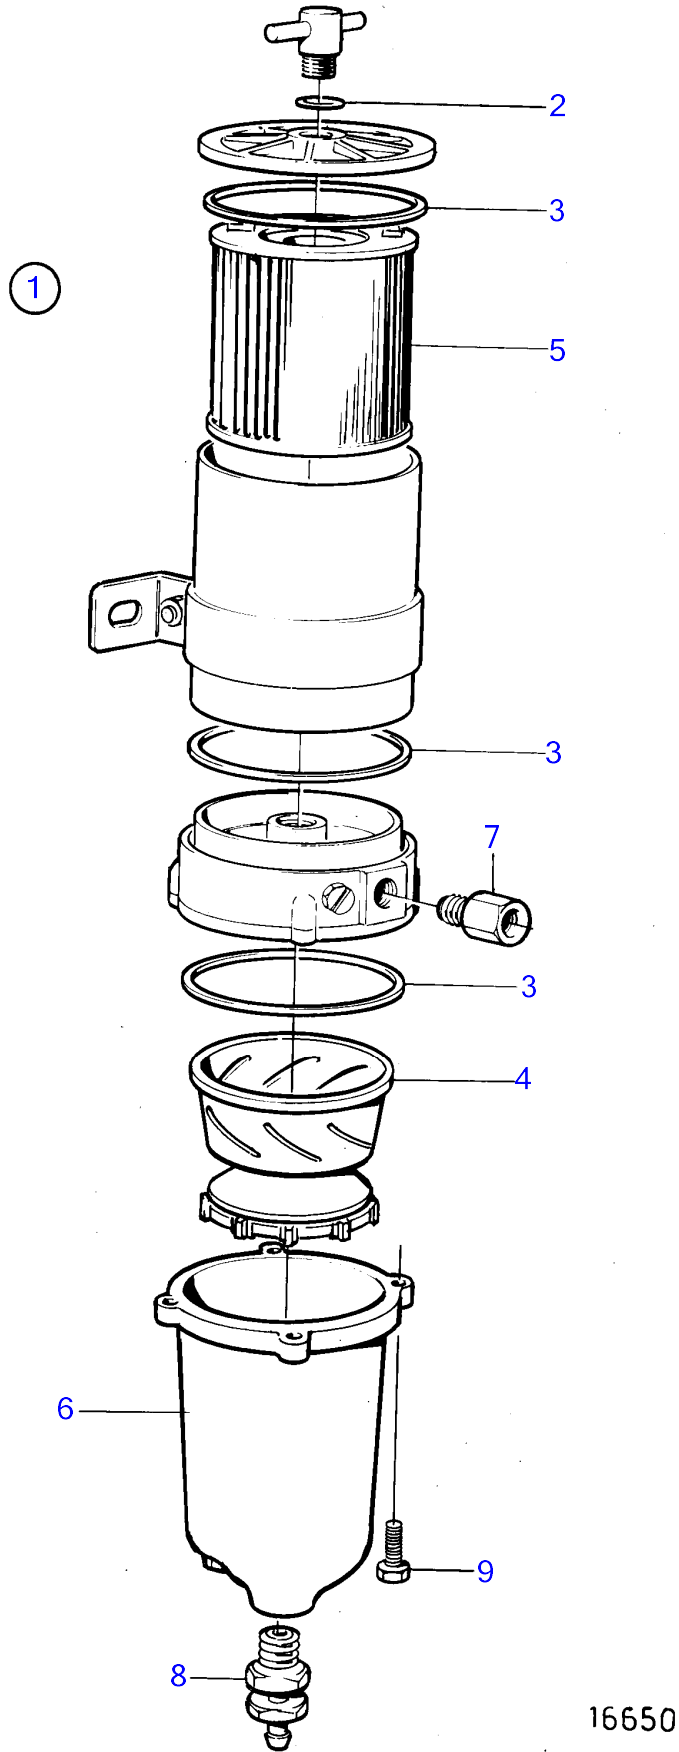

D8A1-A MP, D8A2-A MP, D8A3-A MP, D8A4-A MP

16650

D8A1-A MP, D8A2-A MP, D8A3-A MP, D8A4-A MP

REF	PART NO.	QTY	DESCRIPTION	NOTES
1	22677640	1	Fuel filter	
2	838505	1	• O-ring	
3	846719	3	• Gasket	
4	3825028	1	• Turbine	
5	3838852	1	• Fuel filter insert	
6	3838853	1	• Bowl	Transparent bowl.
7	(846620)	2	• Nipple	Obsolete part
8	3825031	1	• Faucet	
9	940094	4	• Hexagon screw	