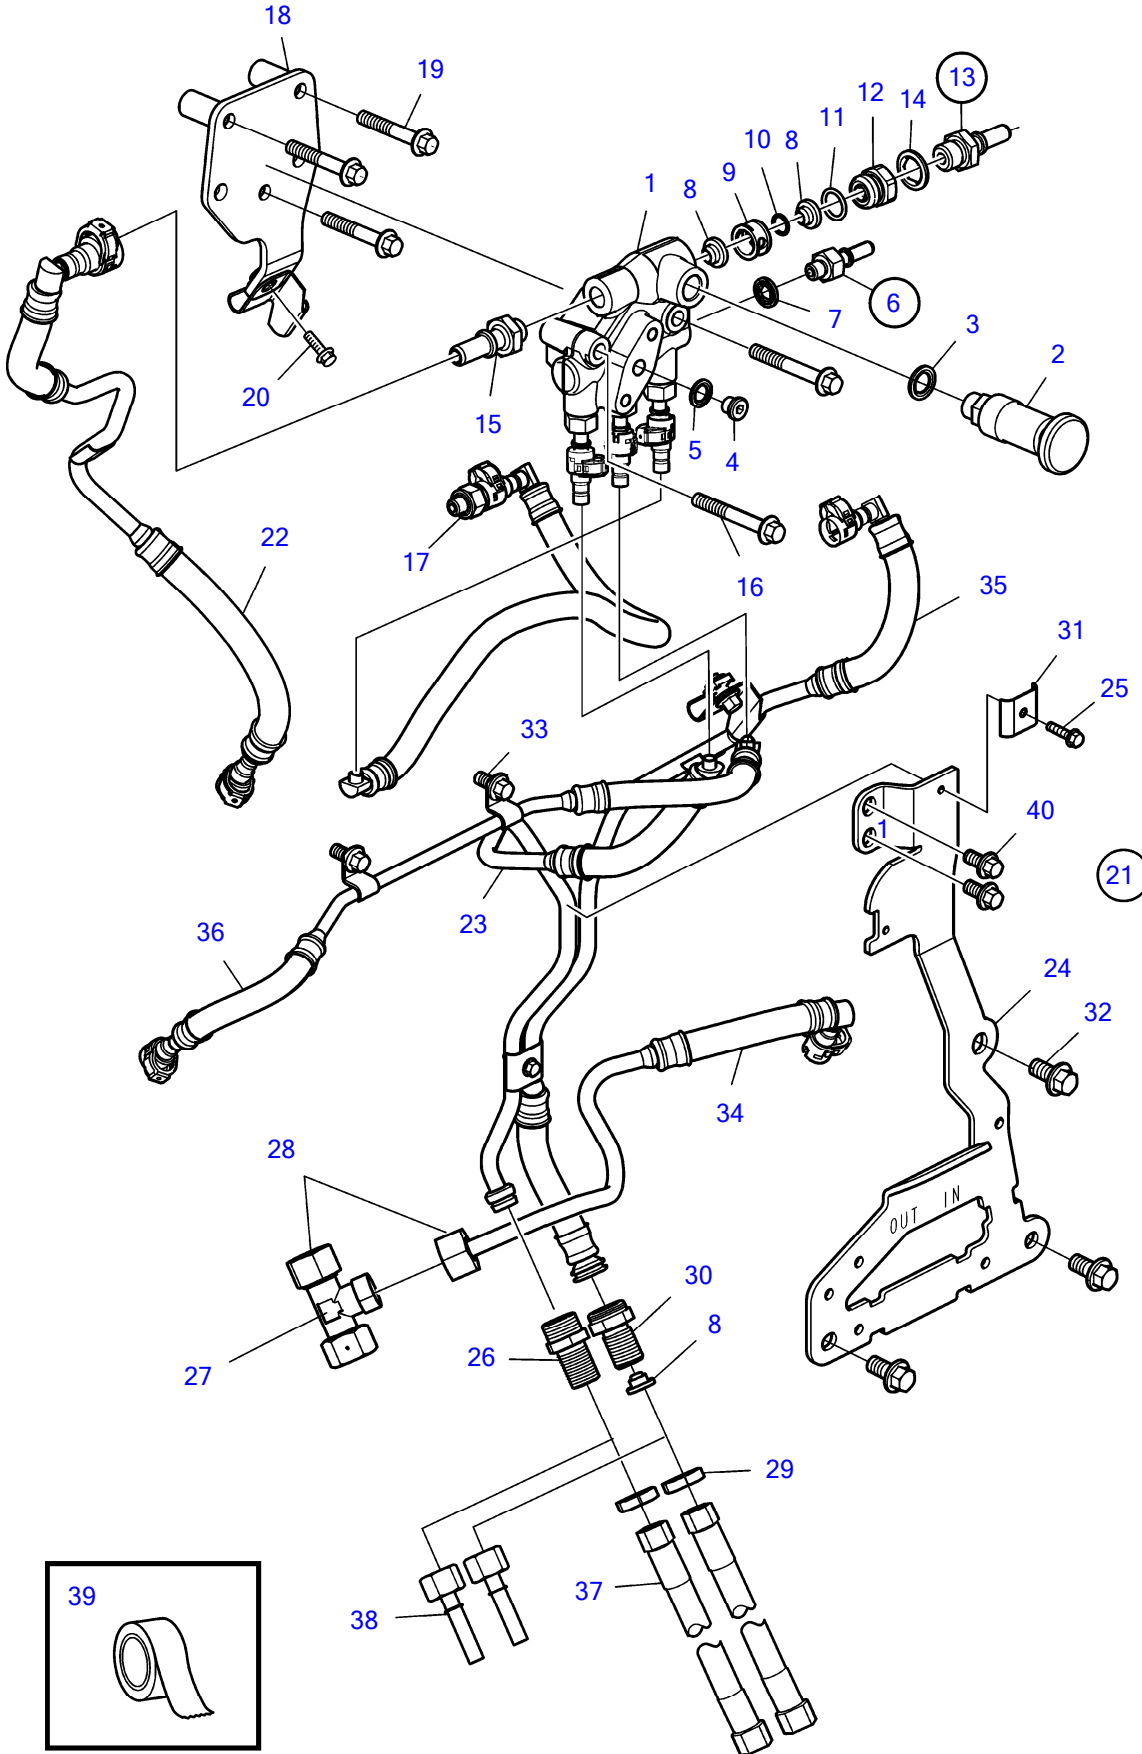

D8A1-A MP, D8A2-A MP, D8A3-A MP, D8A4-A MP

D8A1-A MP, D8A2-A MP, D8A3-A MP, D8A4-A MP

REF	PART NO.	QTY	DESCRIPTION
1	22298388	1	Connection block
2	3837393	1	• Hand pump
3	20852765	1	• Sealing ring
4	965768	1	• Plug
5	20852762	1	• Sealing ring
6	21720235	1	• Fuel nipple
7	20869257	1	• • Gasket
8	244834	3	• Check valve
9	3964717	1	• Spacer sleeve
10	976971	1	• O-ring
11	1526474	1	• O-ring
12	8148328	1	• Nipple
13	21720060	1	• Fuel nipple
14	20869260	1	• • Gasket
15	21953557	1	• Fuel nipple
16	984740	2	Flange screw
17	22846603	1	Fuel hose
18	22309809	1	Bracket
19	984739	3	Flange screw
20	984733	1	Flange screw
21	22868884	1	Fuel hose
22			• fuel hose
23			• fuel hose
24	22412108	1	• Bracket
25	60113455	2	• Six point socket scr
26	22478928	1	• Check valve
27	984806	1	• T-nipple
28	984810	2	• Fitting nut
29	957019	2	• Hexagon nut
30	3826660	1	• Fuel hose
31	22868884	1	• Fuel hose
32	984752	3	Flange screw
33	984733	4	Flange screw
34		1	Pipe
35	60113455	1	Six point socket scr
36	22337069	1	Fuel hose
37	23043796	2	Fuel hose
38	931561	2	Hose nipple
39	3819448	1	Tape
40	984734	2	Flange screw