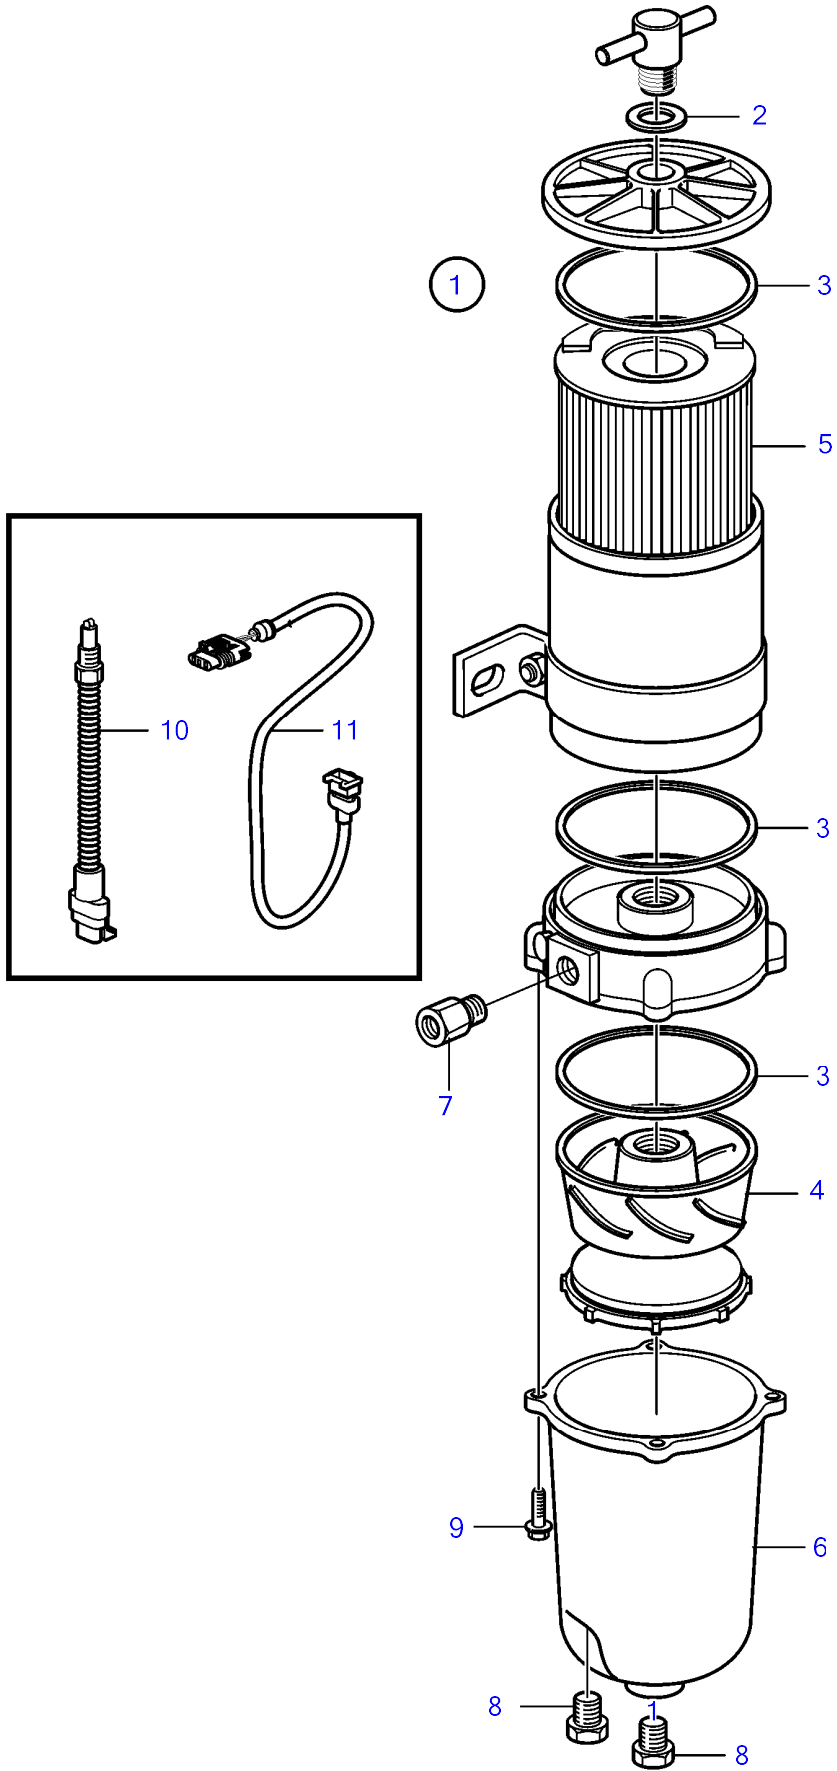

D8A1-A MP, D8A2-A MP, D8A3-A MP, D8A4-A MP

D8A1-A MP, D8A2-A MP, D8A3-A MP, D8A4-A MP

REF	PART NO.	QTY	DESCRIPTION	NOTES
1	877768	1	Fuel filter	
2	838505	1	• O-ring	
3	846719	3	• Gasket	
4	3825028	1	• Turbine	
5	3838852	1	• Fuel filter insert	(3825027) 10 micron
	889419	1	• Filter insert	30 micron
6	3838851	1	• Bowl	Metal bowl., (848293)
7	(846620)	2	• Nipple	Obsolete part
8	952075	1	• Plug	
9	940094	4	• Hexagon screw	
10	3885070	1	Sensor	
11	21415866	1	Extension cable	L=3m
	21415883	1	Extension cable	L=5m