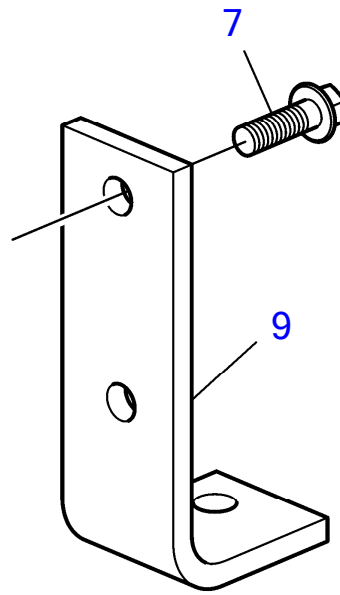

D8A1-A MP, D8A2-A MP, D8A3-A MP, D8A4-A MP

28894

D8A1-A MP, D8A2-A MP, D8A3-A MP, D8A4-A MP

REF	PART NO.	QTY	DESCRIPTION
1	22372613	1	Bracket
2	855773	2	• Spacer sleeve
3	979138	3	• Spacer sleeve
4	865074	2	• Spacer sleeve
5	984738	2	Flange screw
6	984739	3	Flange screw
7	996078	2	Flange screw
8	22448358	1	Engine mounting
9	22449142	1	Engine mounting