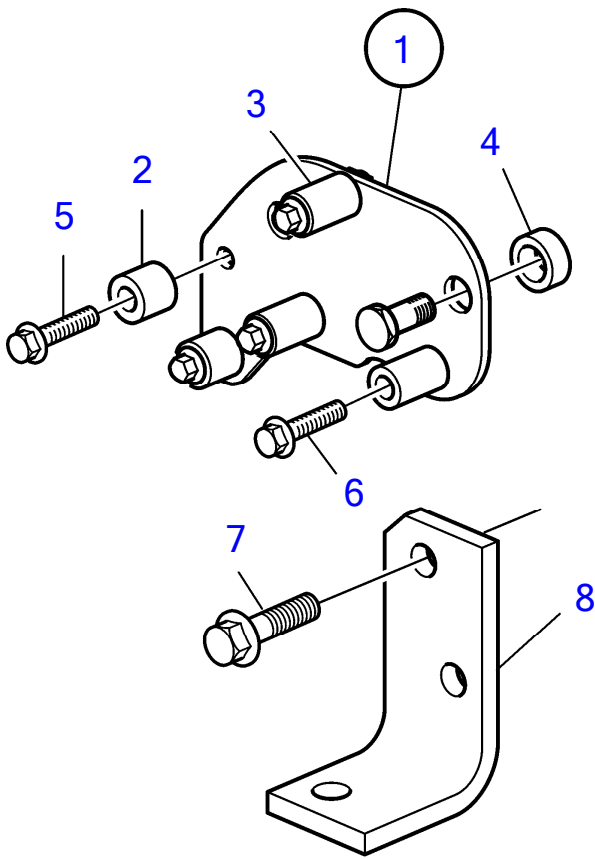

D8A1-A MP, D8A2-A MP, D8A3-A MP, D8A4-A MP

28894

D8A1-A MP, D8A2-A MP, D8A3-A MP, D8A4-A MP

REF	PART NO.	QTY	DESCRIPTION
1	22372613	1	Bracket
2	855773	2	• Spacer sleeve
3	979138	3	• Spacer sleeve
4	865074	2	• Spacer sleeve
5	984738	2	Flange screw
6	984739	3	Flange screw
7	996078	2	Flange screw
8	22448358	1	Engine mounting
9	22449142	1	Engine mounting