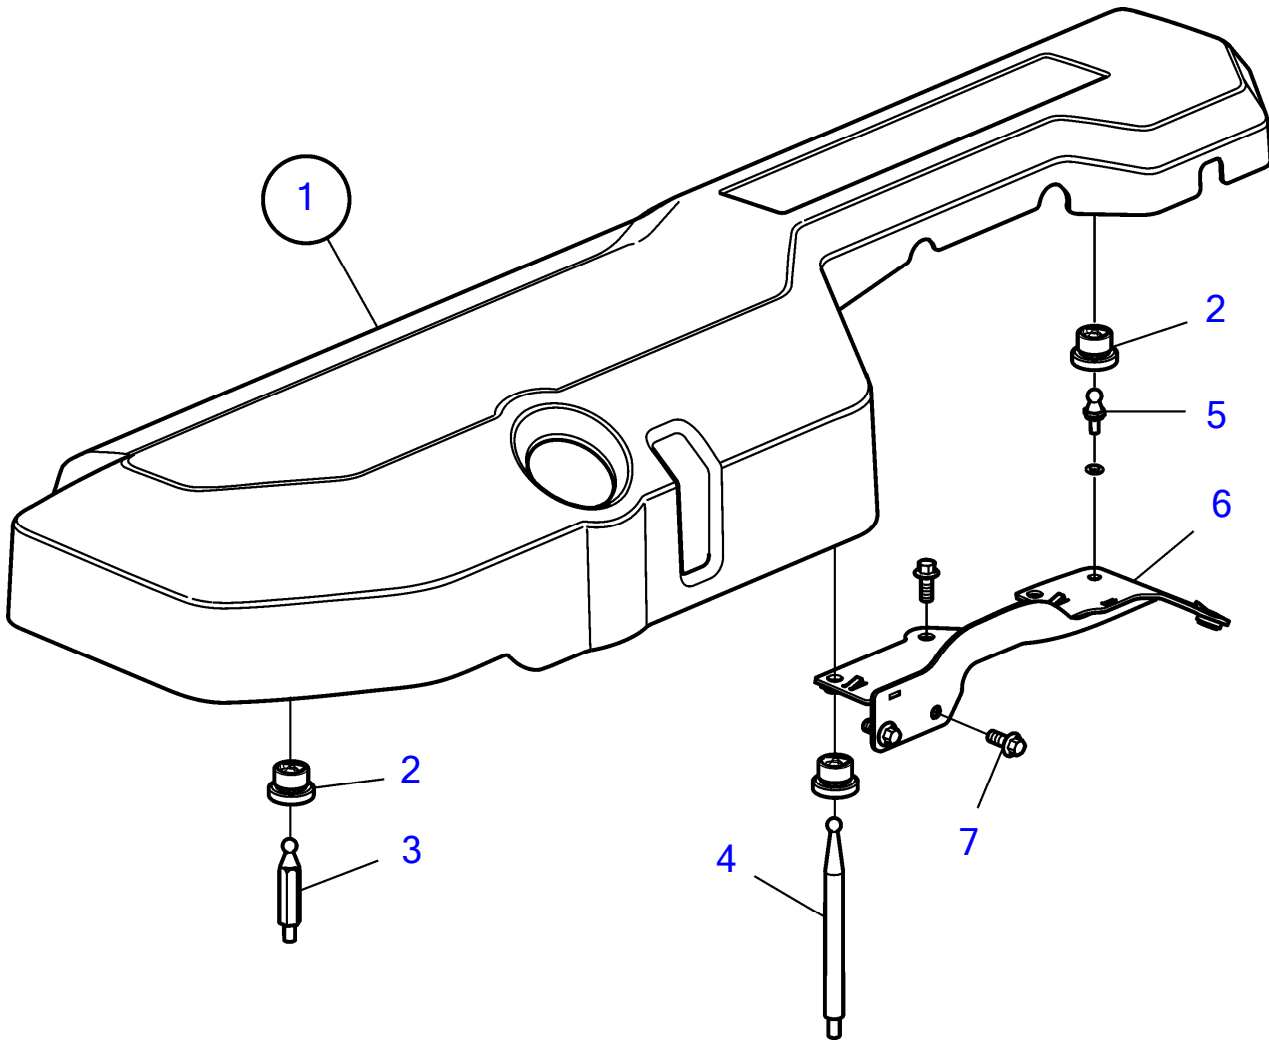

D8A1-A MP, D8A2-A MP, D8A3-A MP, D8A4-A MP

28832

D8A1-A MP, D8A2-A MP, D8A3-A MP, D8A4-A MP

REF	PART NO.	QTY	DESCRIPTION	NOTES
1	22104976	1	Cover	Ball stud 60111722, Replaced by 22935062
	22935062	1	Cover	Ball stud 22901063
2	25375407	6	• Plug	
3	60111721	4	Ball stud	Replaced by 22865727
	22865727	4	Ball stud	
4	60111722	1	Ball stud	Cover 22104976, Replaced by 22901063
	22901063	1	Ball stud	Cover 22935062
5	82462856	1	Ball joint	
6	22883553	1	Bracket	
7	984734	3	Flange screw	