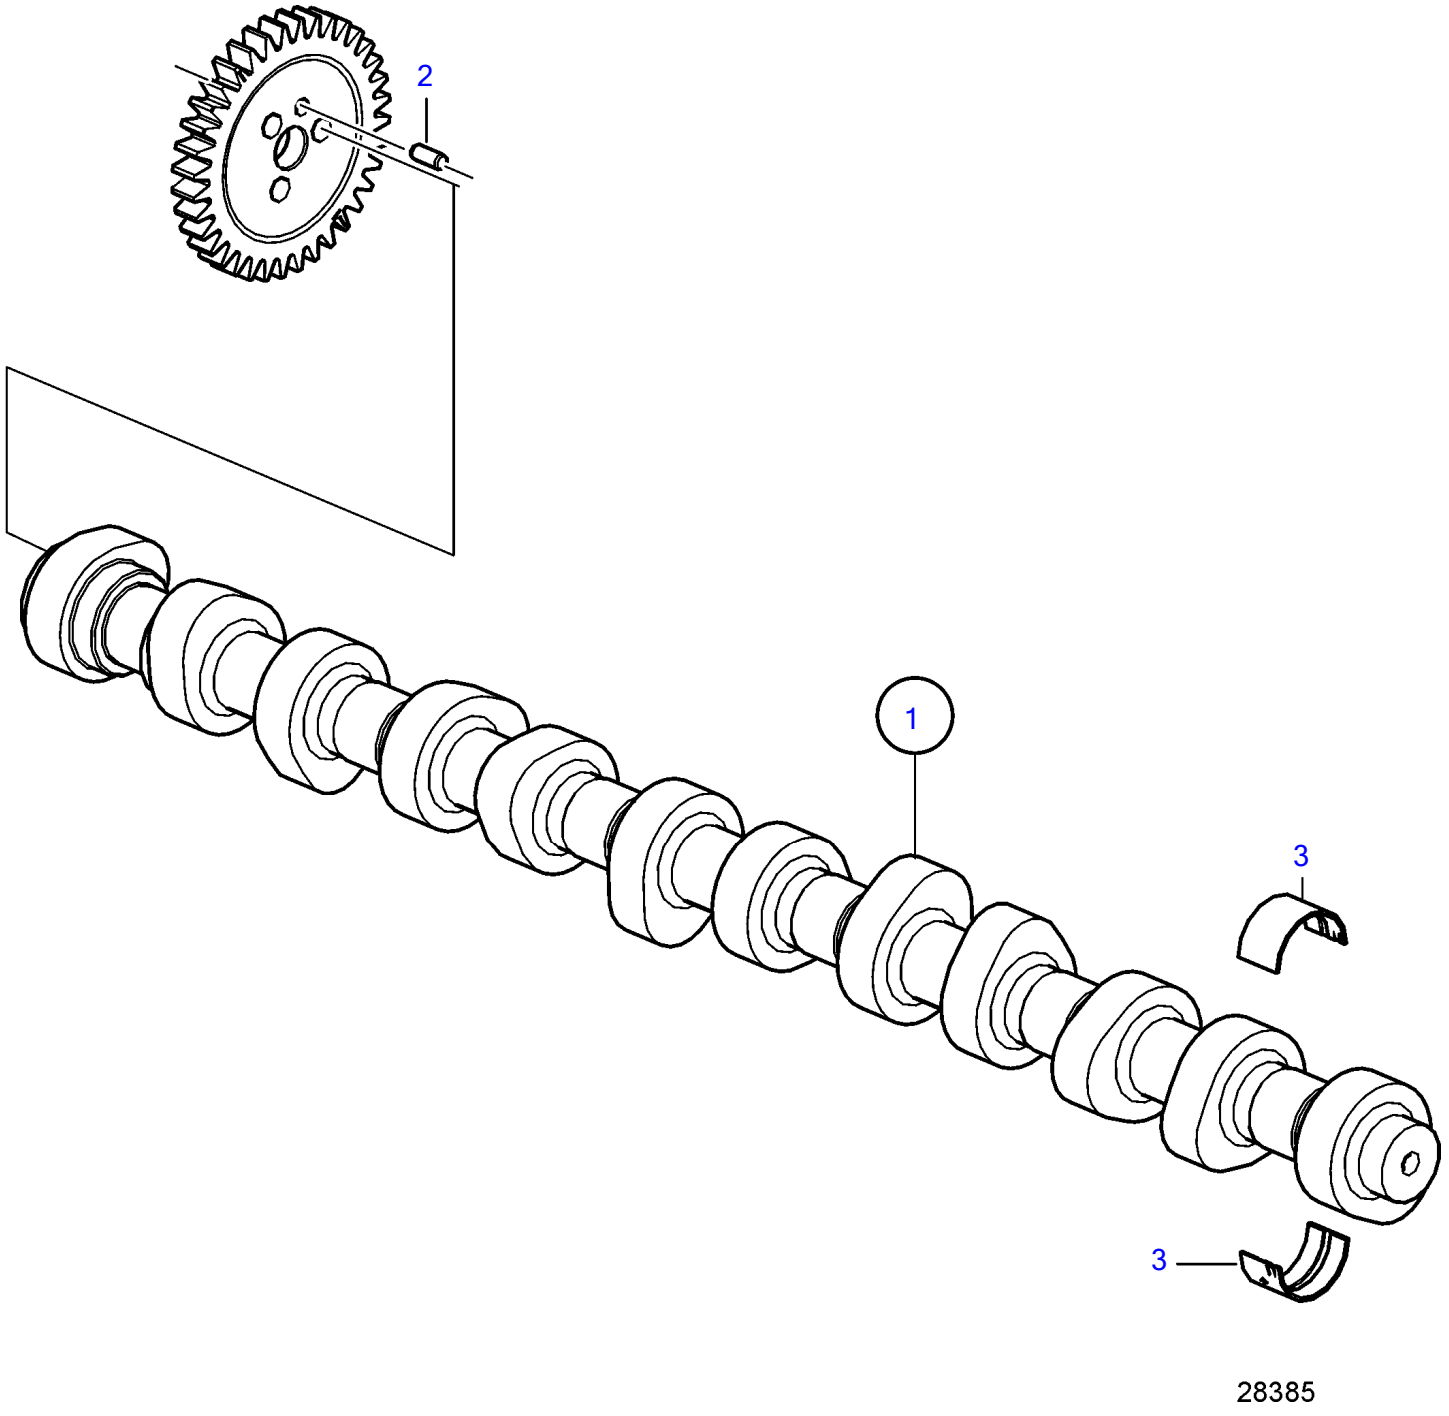

D8A1-A MP, D8A2-A MP, D8A3-A MP, D8A4-A MP

D8A1-A MP, D8A2-A MP, D8A3-A MP, D8A4-A MP

REF	PART NO.	QTY	DESCRIPTION
1	21771519	1	Camshaft
2	994304	1	• Pin
3	21534347	12	Bearing shell