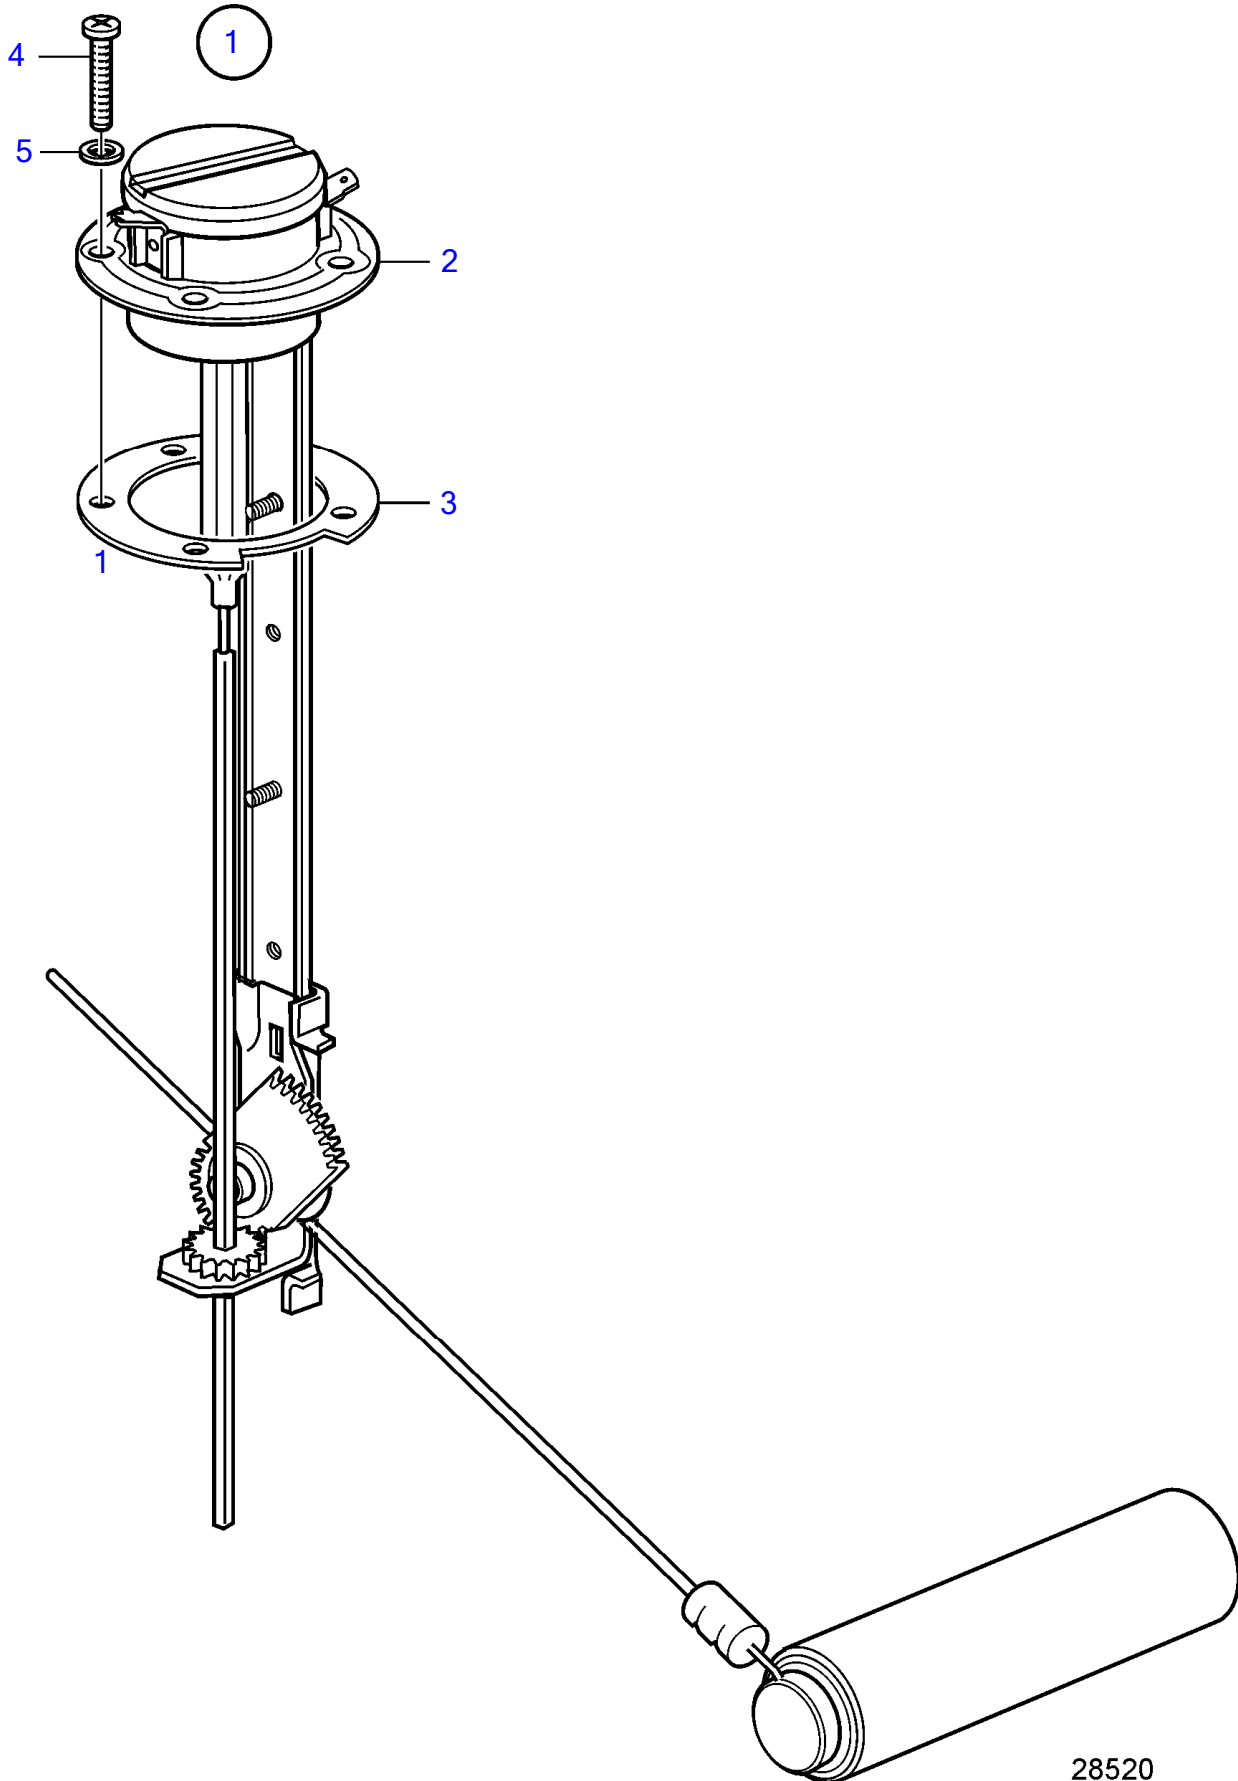

D8A1-A MP, D8A2-A MP, D8A3-A MP, D8A4-A MP

D8A1-A MP, D8A2-A MP, D8A3-A MP, D8A4-A MP

| REF | PART NO. | QTY | DESCRIPTION | NOTES |
|-----|----------|-----|--------------------------|--------|
| 1 | 3809098 | 1 | Level sensor, Set | |
| 2 | 834389 | 1 | • Tank sensor | |
| 3 | 89865 | 1 | • • Gasket | |
| 4 | 996061 | 4 | • • Flange screw | L=16mm |
| | 969409 | 1 | • • Six point socket scr | L=25mm |
| 5 | 834481 | 5 | • • Gasket | |