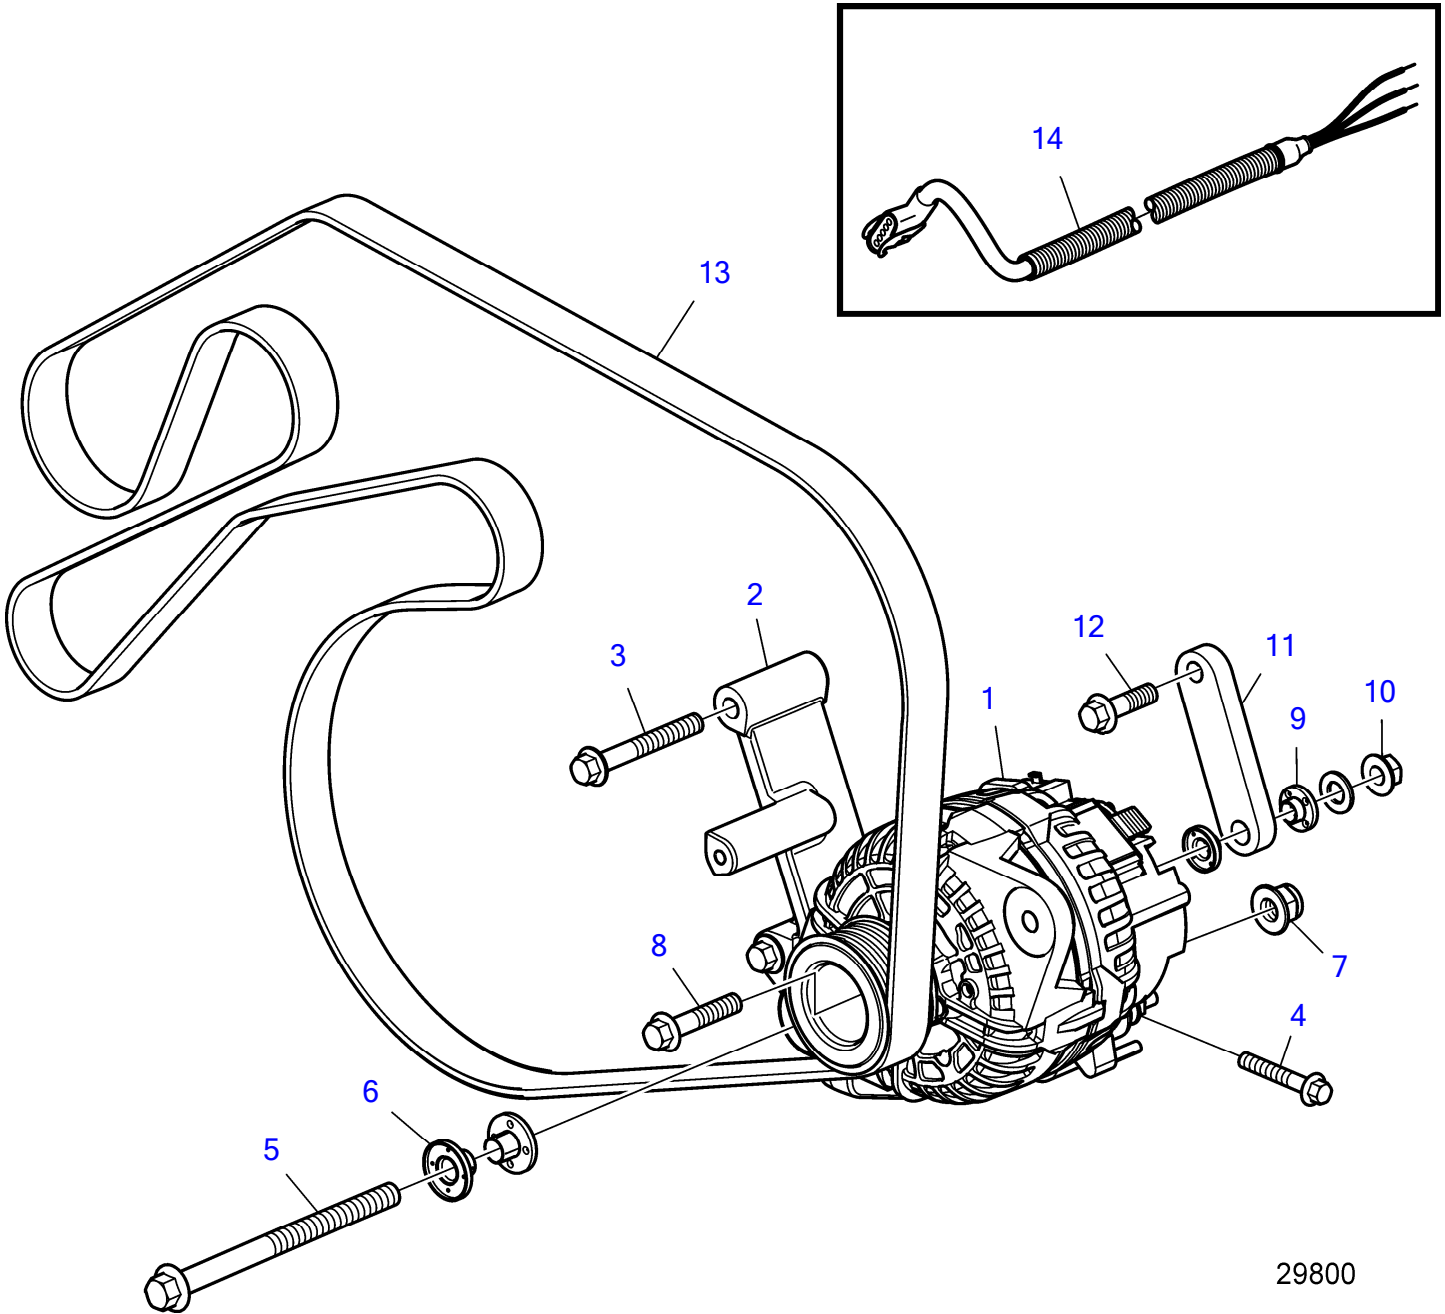

D8A1-A MP, D8A2-A MP, D8A3-A MP, D8A4-A MP

D8A1-A MP, D8A2-A MP, D8A3-A MP, D8A4-A MP

REF	PART NO.	QTY	DESCRIPTION	SEE SEC.	NOTES
1	3587216	1	Alternator		12V 115A
	3803846	1	Alternator, exch, exch		12V 115A
	21429786	1	Alternator	42558	24V 110A
2	22255218	1	Bracket		
3	994396	2	Flange screw		
4	984739	1	Flange screw		
5	984826	1	Flange screw		
6	21308514	2	Insulating bushing		
7	990960	1	Flange lock nut		
8	984756	1	Flange screw		
9	21308512	2	Insulating bushing		
10	990941	1	Flange nut		
11	21598976	1	Bracket		
12	984754	1	Flange screw		
13	22954703	1	V-ribbed belt		
14	21327509	1	Cable kit		