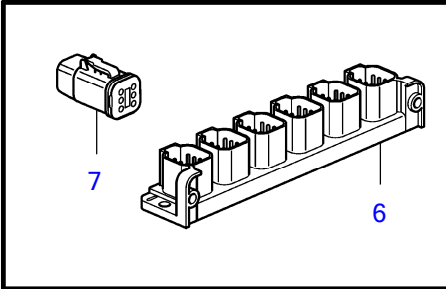

D8A1-A MP, D8A2-A MP, D8A3-A MP, D8A4-A MP

D8A1-A MP, D8A2-A MP, D8A3-A MP, D8A4-A MP

REF	PART NO.	QTY	DESCRIPTION	NOTES
1	3587071	1	Starter switch	Analogue Starter Key for Single installation
2	888001		• Starter switch, key	
3	859955	1	• Plastic nut	
4	860086	1	• Marking label	
5	881849	1	Wiring harness	
6	21469055	1	Connection block	
7	3840433	4	• Sealing plug	
8	21461496	1	Network adapter	
9	21421946	1	• Cable	
10	3886666	3	Cable	