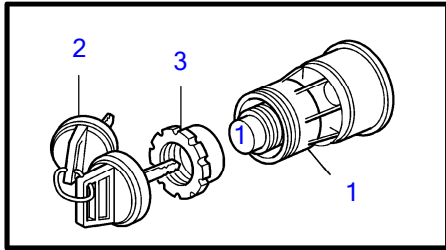

D8A1-A MP, D8A2-A MP, D8A3-A MP, D8A4-A MP

D8A1-A MP, D8A2-A MP, D8A3-A MP, D8A4-A MP

REF	PART NO.	QTY	DESCRIPTION	NOTES
1	3587071	1	Starter switch	Analogue Starter Key for Single installation
2	888001		• Starter switch, key	
3	859955	1	• Plastic nut	
4	860086	1	• Marking label	
5	881849	1	Wiring harness	
6	21469055	1	Connection block	
7	3840433	4	• Sealing plug	
8	21461496	1	Network adapter	
9	21421946	1	• Cable	
10	3886666	3	Cable	