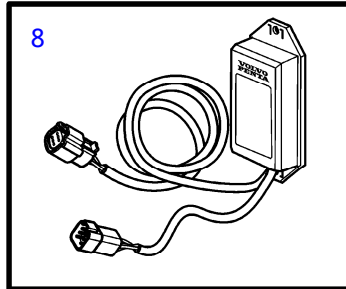

D8A1-A MP, D8A2-A MP, D8A3-A MP, D8A4-A MP

D8A1-A MP, D8A2-A MP, D8A3-A MP, D8A4-A MP

REF	PART NO.	QTY	DESCRIPTION	NOTES
1	3587071	1	Starter switch	Analogue Starter Key for Single installation
2	888001		• Starter switch, key	
3	859955	1	• Plastic nut	
4	860086	1	• Marking label	
5	881849	1	Wiring harness	
6	21469055	1	Connection block	
7	3840433	4	• Sealing plug	
8	21461496	1	Network adapter	
9	21421946	1	• Cable	
10	3886666	3	Cable	