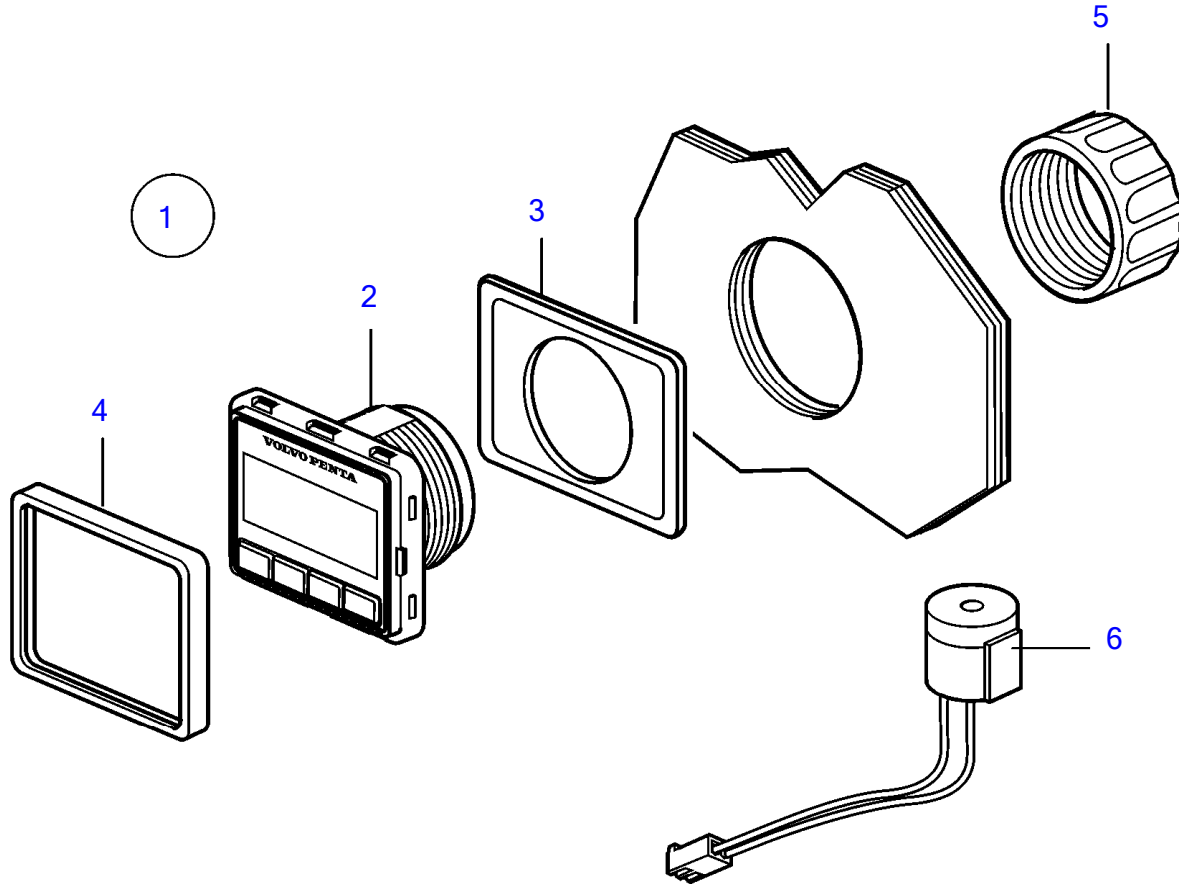

D8A1-A MP, D8A2-A MP, D8A3-A MP, D8A4-A MP

25294

D8A1-A MP, D8A2-A MP, D8A3-A MP, D8A4-A MP

REF	PART NO.	QTY	DESCRIPTION
1	22499270	1	Display panel
2			• Display panel
3	3808135	1	• • Gasket
4	21467057	1	• • Frame
5	874450	1	• • Attaching ring
6	21358227	1	• • Buzzer
7	3588972	1	• Cable kit
8	21469055	1	• Connection block
9	3886666	1	• Cable