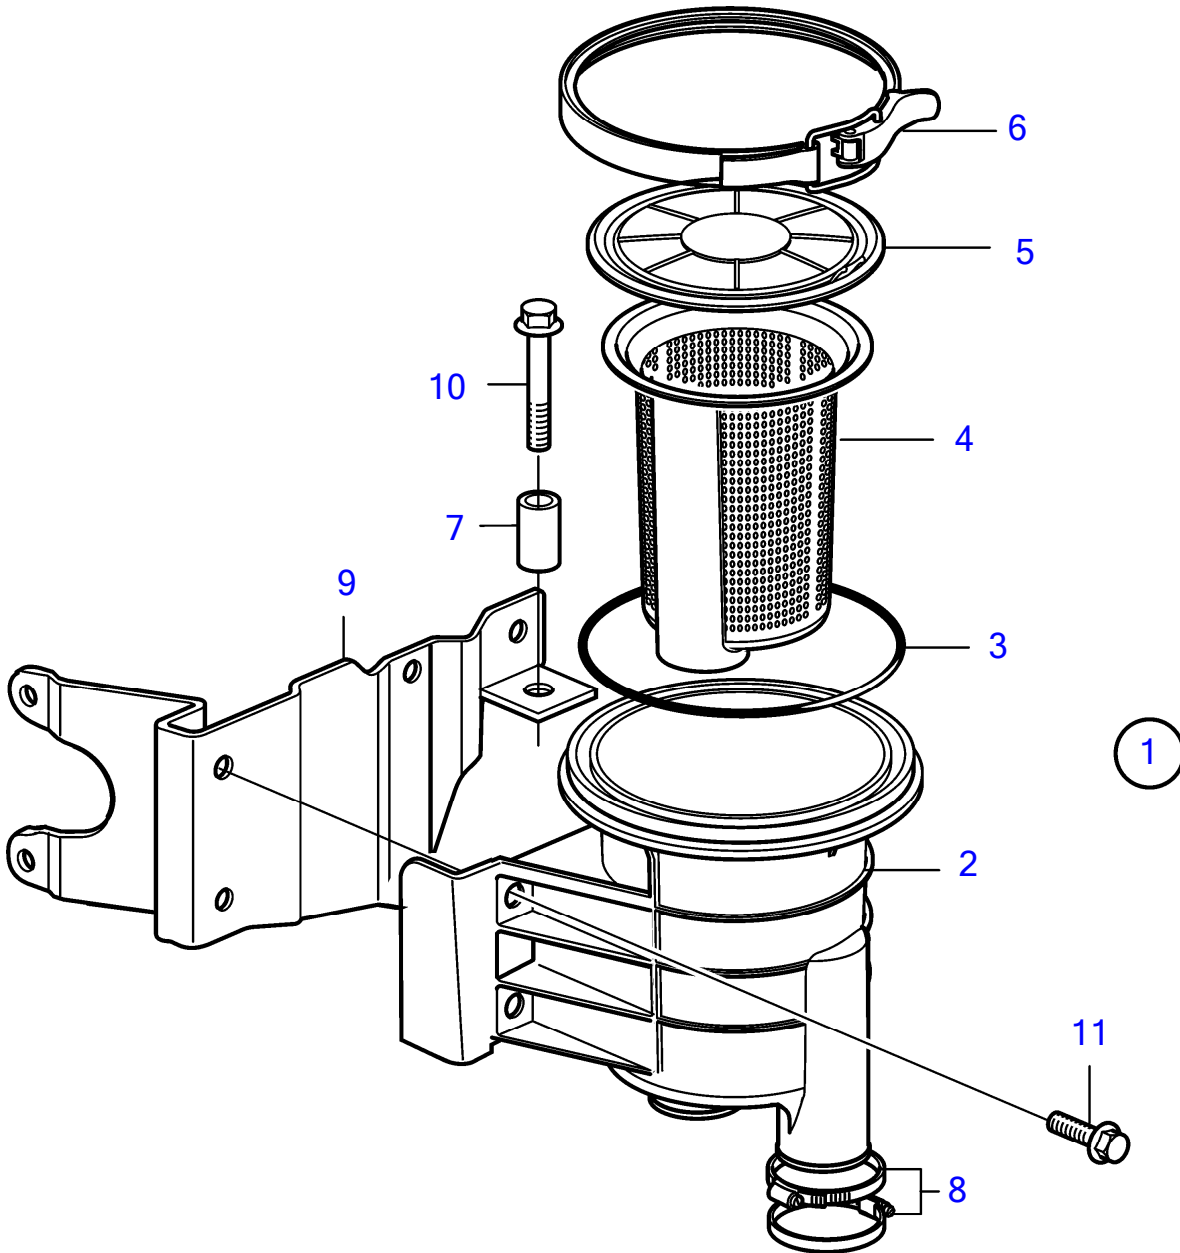

D8A1-A MP, D8A2-A MP, D8A3-A MP, D8A4-A MP

29715

D8A1-A MP, D8A2-A MP, D8A3-A MP, D8A4-A MP

REF	PART NO.	QTY	DESCRIPTION	NOTES
1	21368500	1	Seawater filter	
2	(21368502)	1	• Strainer housing	Obsolete part
3	995147	1	• O-ring	
4	21368504	1	• Strainer	
5	21445782	1	• Cover	
6	21368508	1	• V-clamp	
7	3528225	1	• Spacer sleeve	
8	60111132	4	Hose clamp	
9	21368510	1	Bracket	
10	973924	1	Flange screw	
11	946173	3	Flange screw	