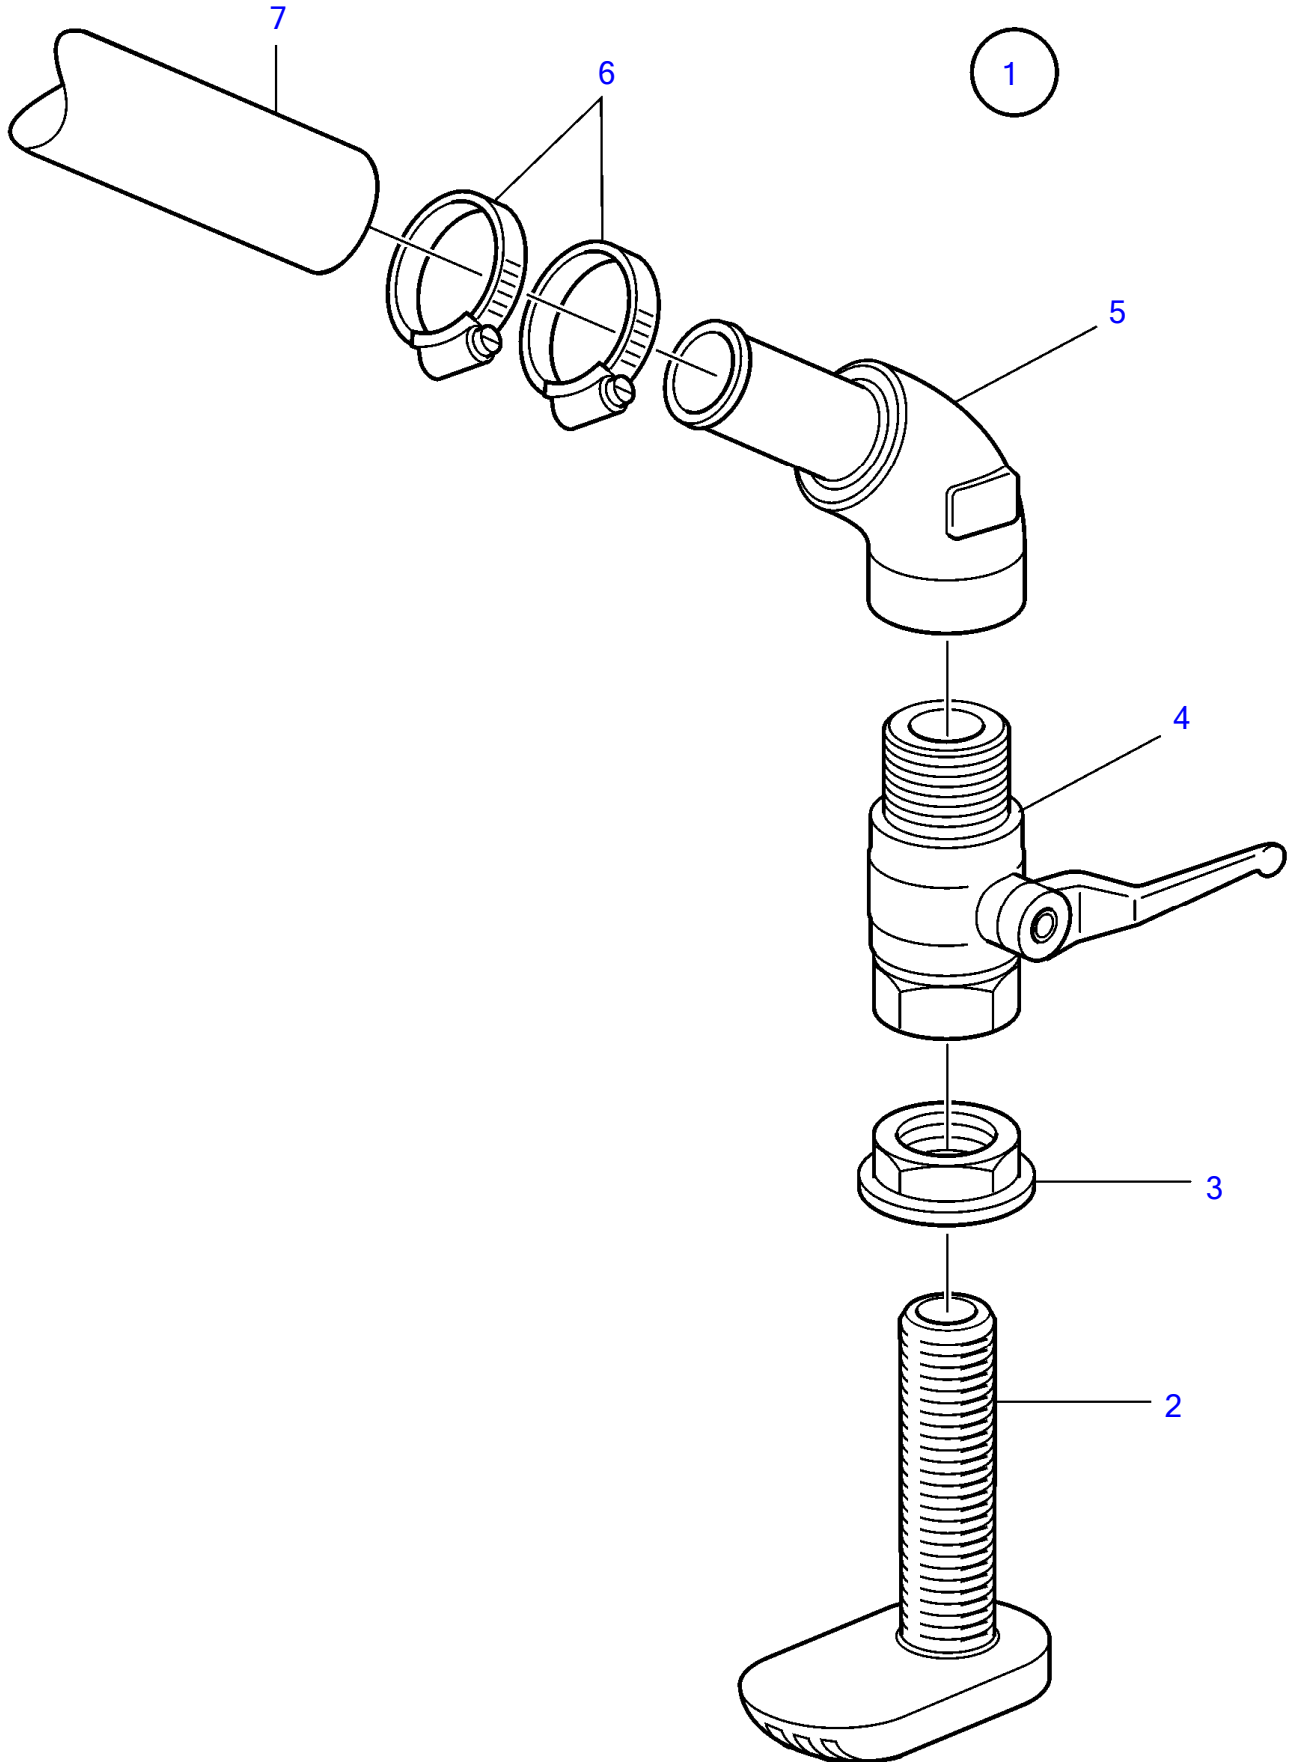

D8A1-A MP, D8A3-A MP

D8A1-A MP, D8A3-A MP

REF	PART NO.	QTY	DESCRIPTION	NOTES
1	1140127	1	Cooling water inlet	D=50mm
2	848321	1	▪ Strainer	
3	848323	1	▪ Flange nut	
4	3837938	1	▪ Ball valve	
5	848420	1	▪ Hose connection	
6	961673	4	▪ Hose clamp	
7	848327	X	Hose	ID=50mm