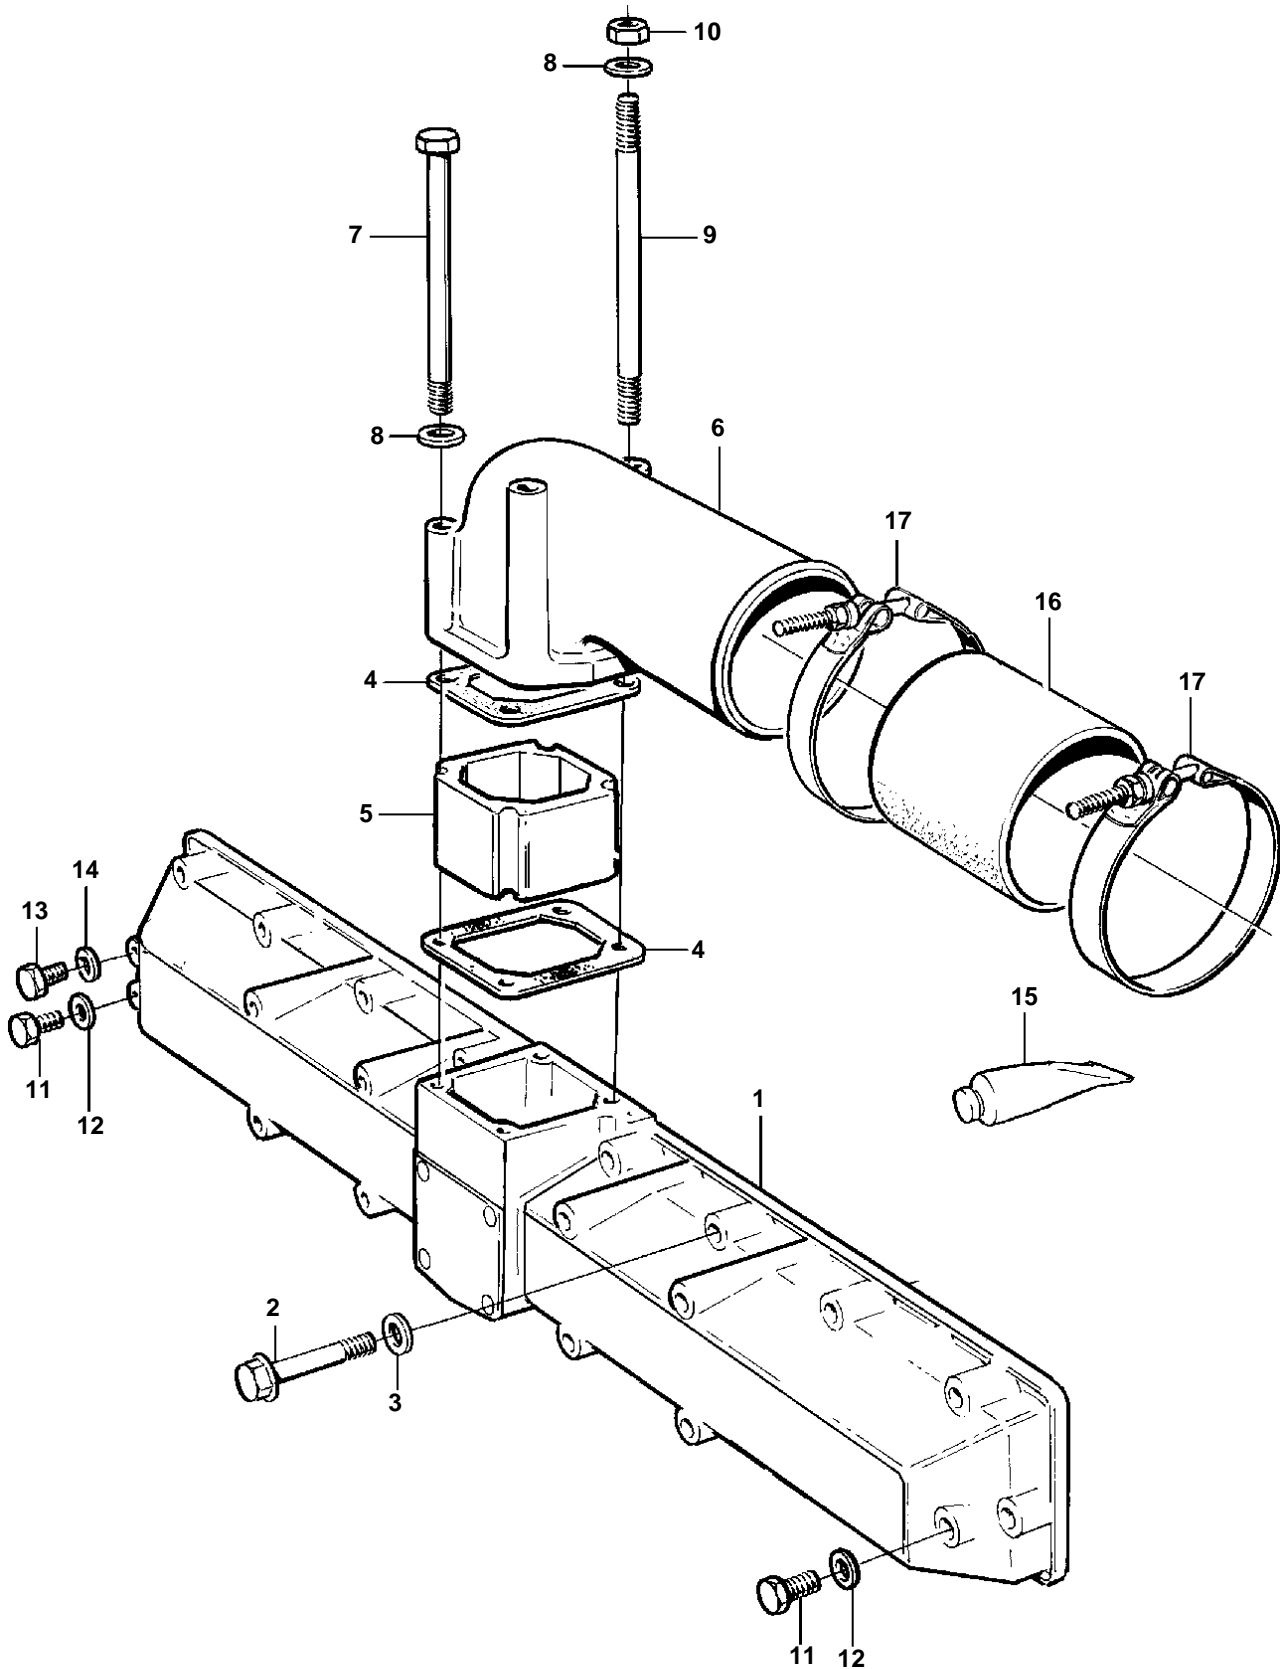

TAMD71B, TAMD71B AUX

**TAMD71B, TAMD71B AUX**

REF	PART NO.	QTY	DESCRIPTION	
1	471817	1	Inlet pipe	
2	965180	20	Flange screw	
3	941907	20	Spring washer	
4	424619	2	Gasket	
5	4772229	1	Intermediate section	
6	865069	1	Connection pipe	SO
7	967825	2	Screw	
8	955894	4	Washer	
9	942283	2	Stud	
10	946330	2	Nut	
11	960629	2	Plug	
12	947282	2	Gasket	
13	960628	1	Plug	
14	947281	1	Gasket	
15	1161231	1	Sealant	
16	865128	1	Hose	
17	865575	2	Hose clamp	