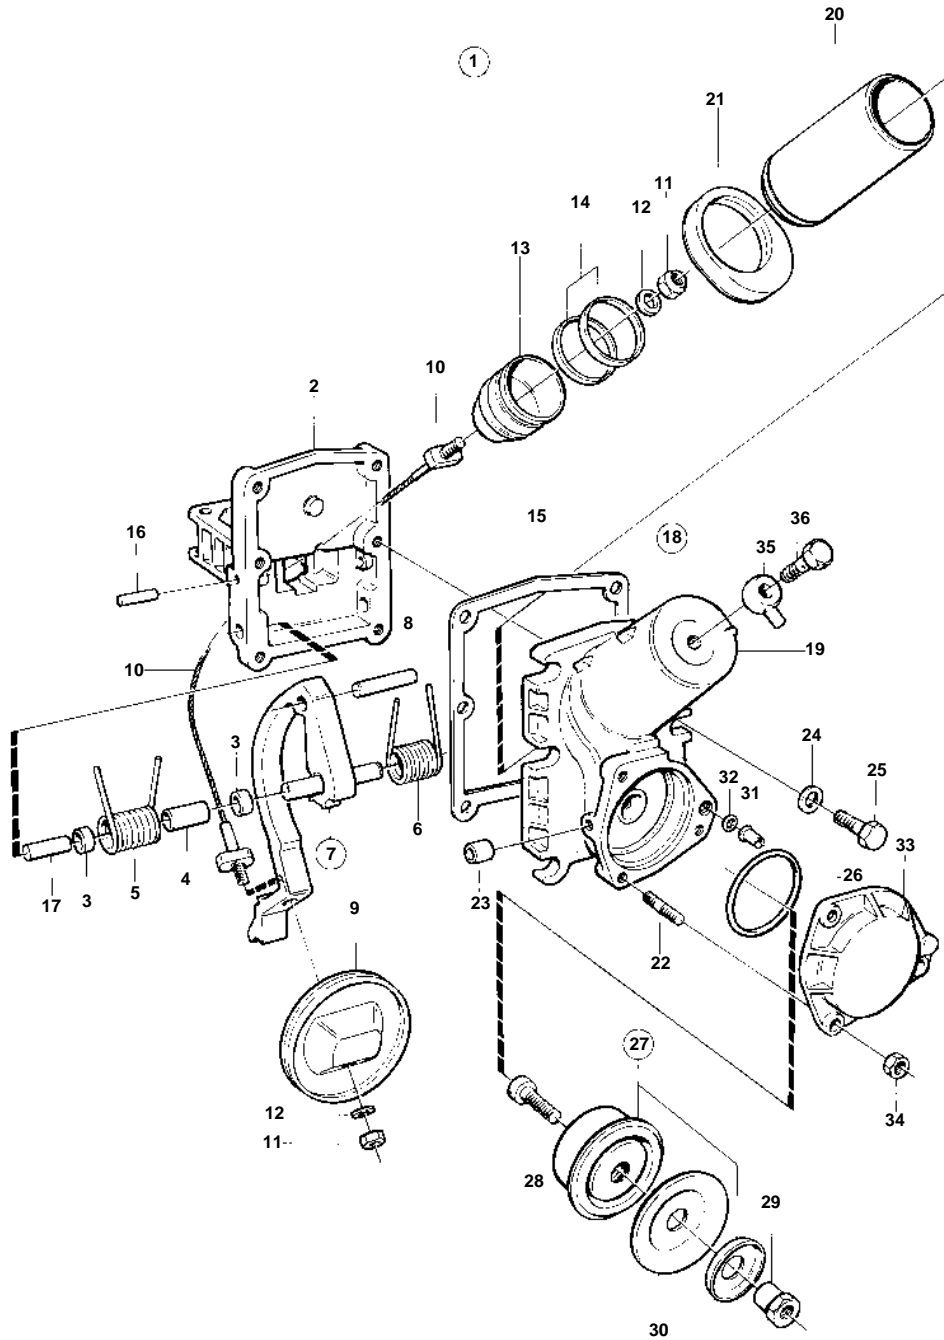

TAMD71B

9466

## TAMD71B

REF	PART NO.	QTY	DESCRIPTION	NOTES
1	471700	1	Valve	REPLACED BY 863585
2		1	• Shutter housing	
3		1	• Guide	
4		2	• Bushing	
5		1	• Spring	REPLACED BY 863586
	863586	1	• Spring	LEFT
6		1	• Spring	REPLACED BY 863587
	863587	1	• Spring	RIGHT
7	863776	1	• Arm	
8	951979	1	• • Spring pin	
9	471676	1	• Shutter	
10	477312	1	• Cable	
11	946035	2	• Lock nut	
12	955892	2	• Washer	
13		1	• Piston	
14	471681	2	• Support ring	
15	471684	1	• Gasket	
16	950545	2	• Pin	
17	471668	2	• Pin	
18		1	• Housing	
19		1	• • Housing	
20		1	• • Cylinder liner	
21		1	• • Retainer	
22		3	• • Stud	
23		1	• • Tube	
24	955894	6	• Washer	
25	940142	6	• Screw	
26	925069	1	• O-ring	
27	471692	1	• Valve	
28	959187	1	• • Screw	
29	471698	1	• • Nut	
30	241775	1	• • Diaphragm	
31		1	• Nozzle	
32	949187	1	• O-ring	
33		1	• Cover	
34	955781	3	• Nut	
35	74039	1	Banjo nipple	
36	969299	1	Hollow screw	