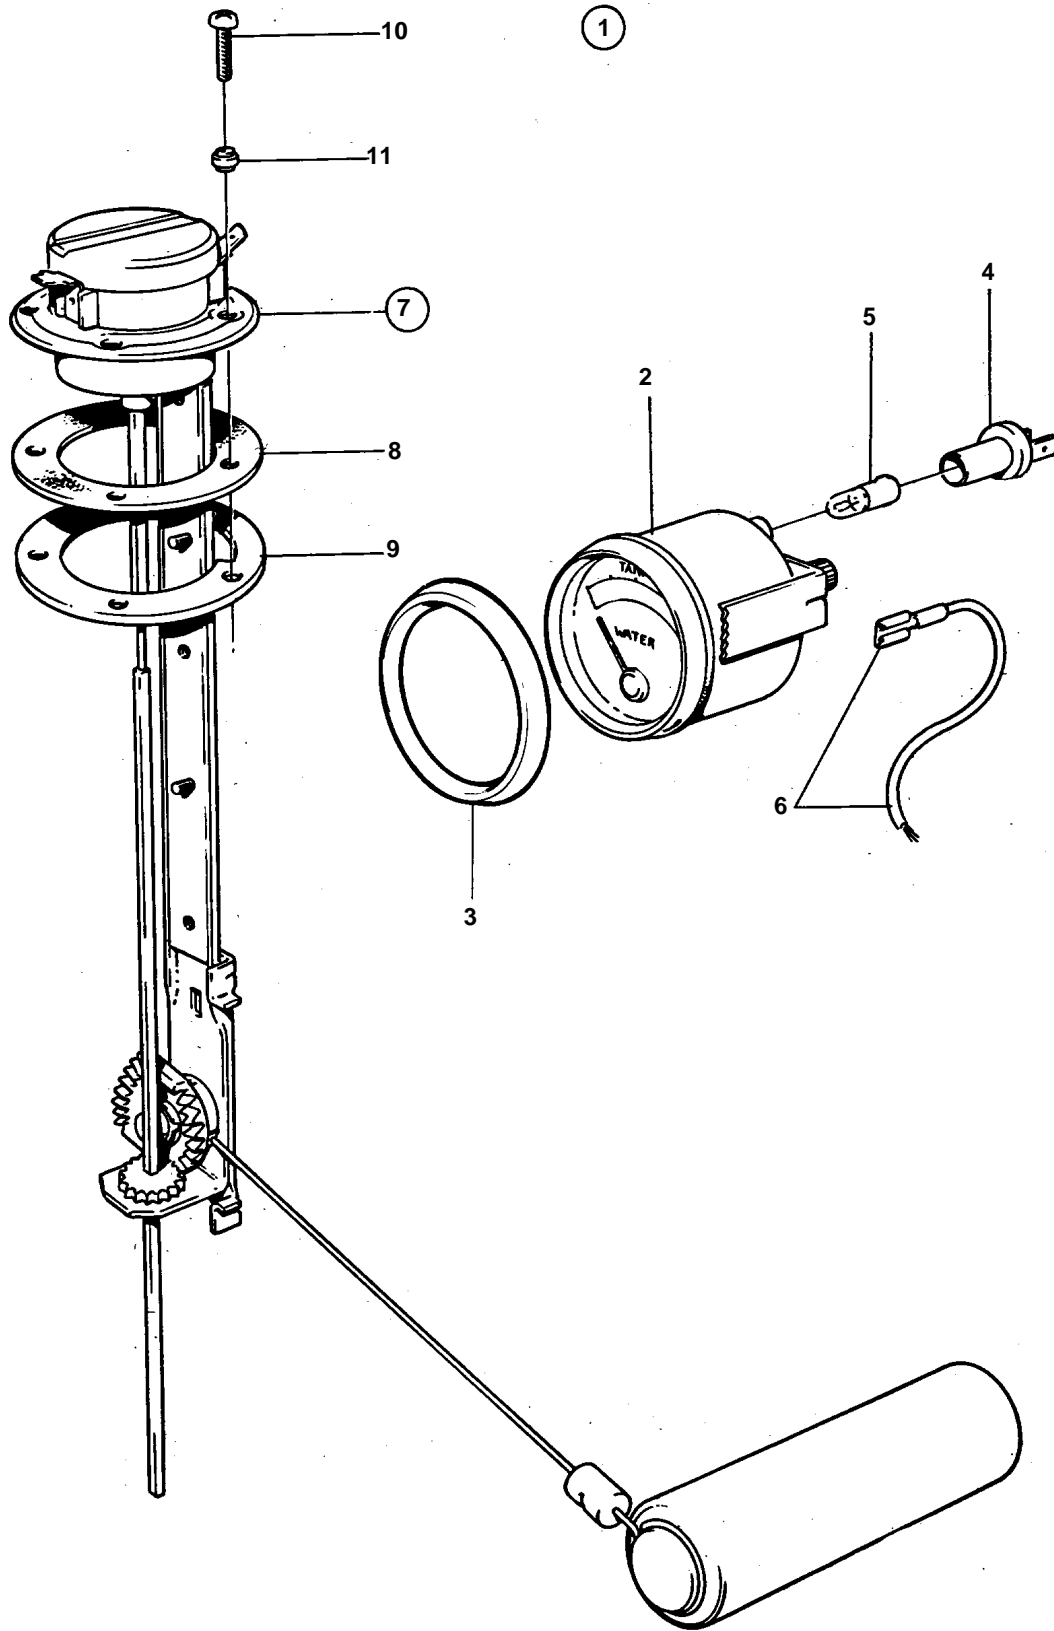

COMMON

COMMON

REF	PART NO.	QTY	DESCRIPTION	NOTES
1	828717	1		24V
2	863943	1	· Tank gauge	(828636)
3	858643	1	· Front ring	(828542)
4	808175	1	· Bulb socket	
5	182059	1	· Bulb	
6		X	· CABLES AND TERMINALS	SEE GROUP 3
7	834389	1	· Sender	
8	89865	1	· · Gasket	
9	834480	1	· · Flange	
10	956078	4	· · Screw	L = 16 MM
	956081	1	· · Screw	L = 25 MM
11	834481	5	· · Gasket	