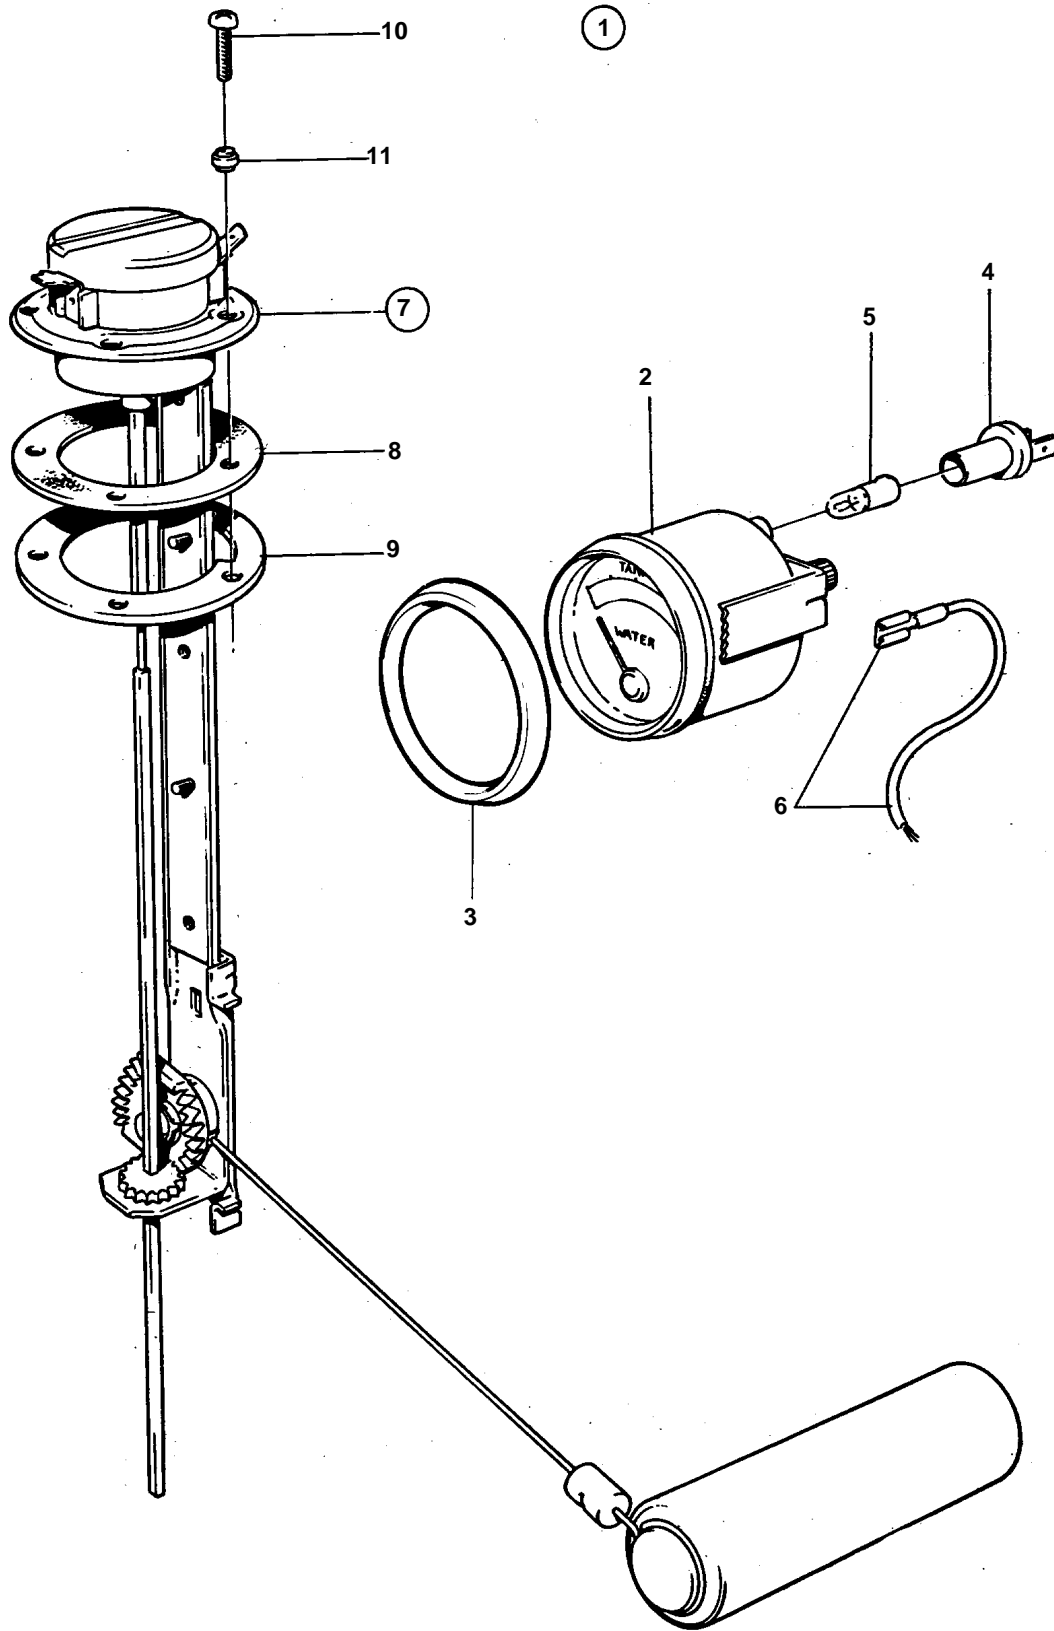

COMMON

COMMON

REF	PART NO.	QTY	DESCRIPTION	NOTES
1	828715	1		24V
2	863941	1	· Fuel gauge	(828633)
3	858643	1	· Front ring	(828542)
4	808175	1	· Bulb socket	
5	182059	1	· Bulb	
6		X	· CABLES AND TERMINALS	SEE GROUP 3
7	837999	1	· Tank sensor	
8	89865	1	· · Gasket	
9	834480	1	· · Flange	
10	956078	4	· · Screw	L = 16 MM
	956081	1	· · Screw	L = 25 MM
11	834481	5	· · Gasket	