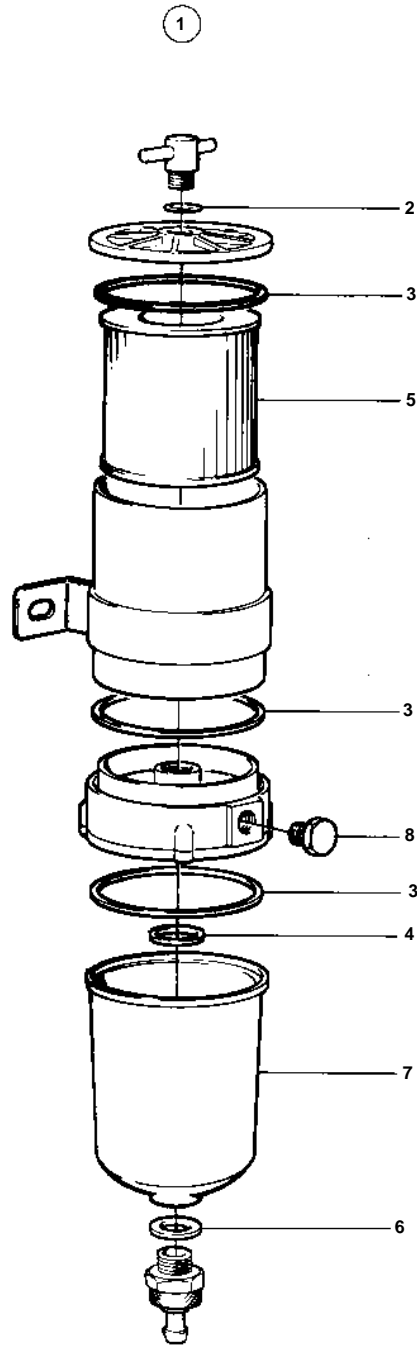

COMMON

7310

COMMON

REF	PART NO.	QTY	DESCRIPTION
1	848044	1	Fuel strainer
2	838505	1	· O-ring
3	846719	3	· Gasket
4	847523	1	· Kit
5	846734	1	· Insert
6	838500	1	· Gasket
7	848293	1	· Bowl
8	846620	2	Nipple