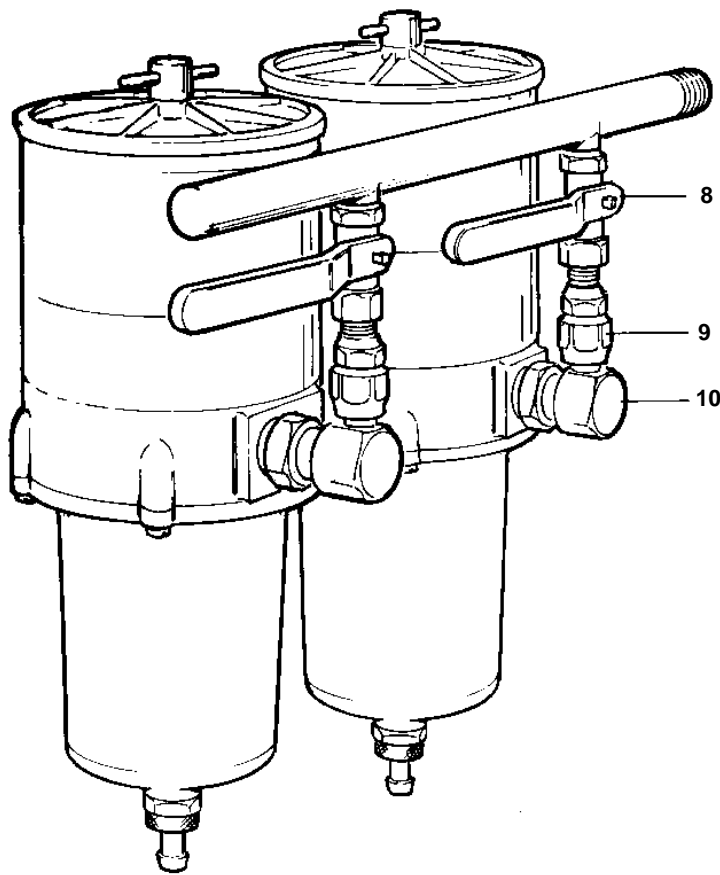

COMMON

1

**COMMON**

REF	PART NO.	QTY	DESCRIPTION
1	848044	2	Fuel strainer
2	838505	2	· O-ring
3	846719	6	· Gasket
4	847523	2	· Kit
5	846734	2	· Insert
6	838500	2	· Gasket
7	848293	2	· Bowl
8	847524	4	Ball valve
9	847525	4	Plug
10	847526	4	Nipple