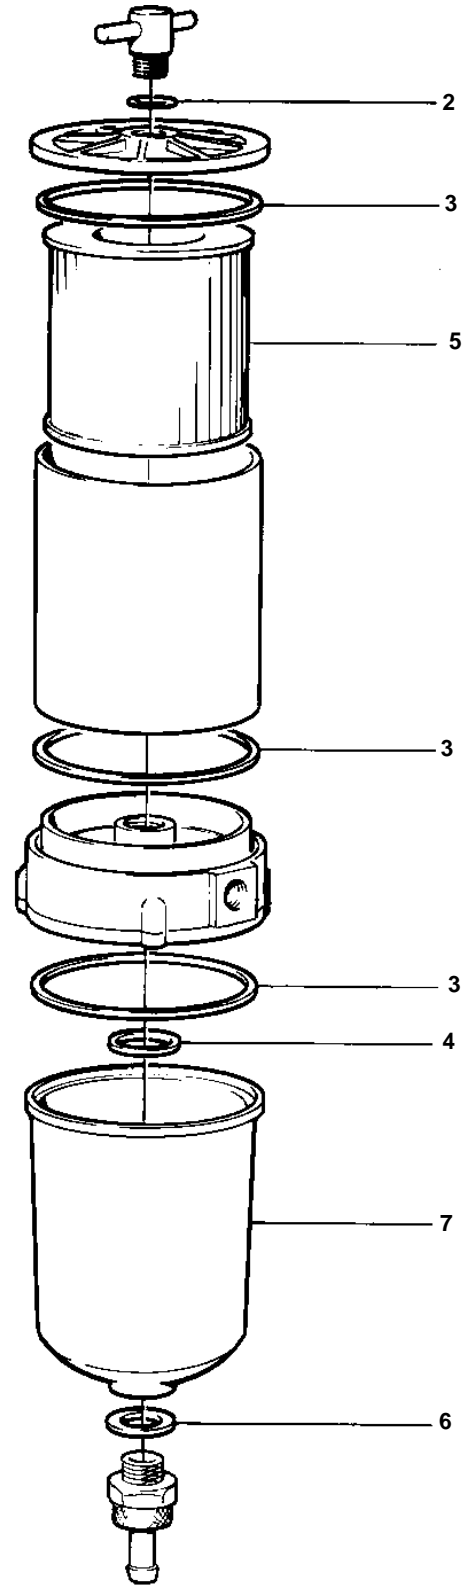

COMMON

1

**COMMON**

REF	PART NO.	QTY	DESCRIPTION
1	848044	2	Fuel strainer
2	838505	2	· O-ring
3	846719	6	· Gasket
4	847523	2	· Kit
5	846734	2	· Insert
6	838500	2	· Gasket
7	848293	2	· Bowl
8	847524	4	Ball valve
9	847525	4	Plug
10	847526	4	Nipple