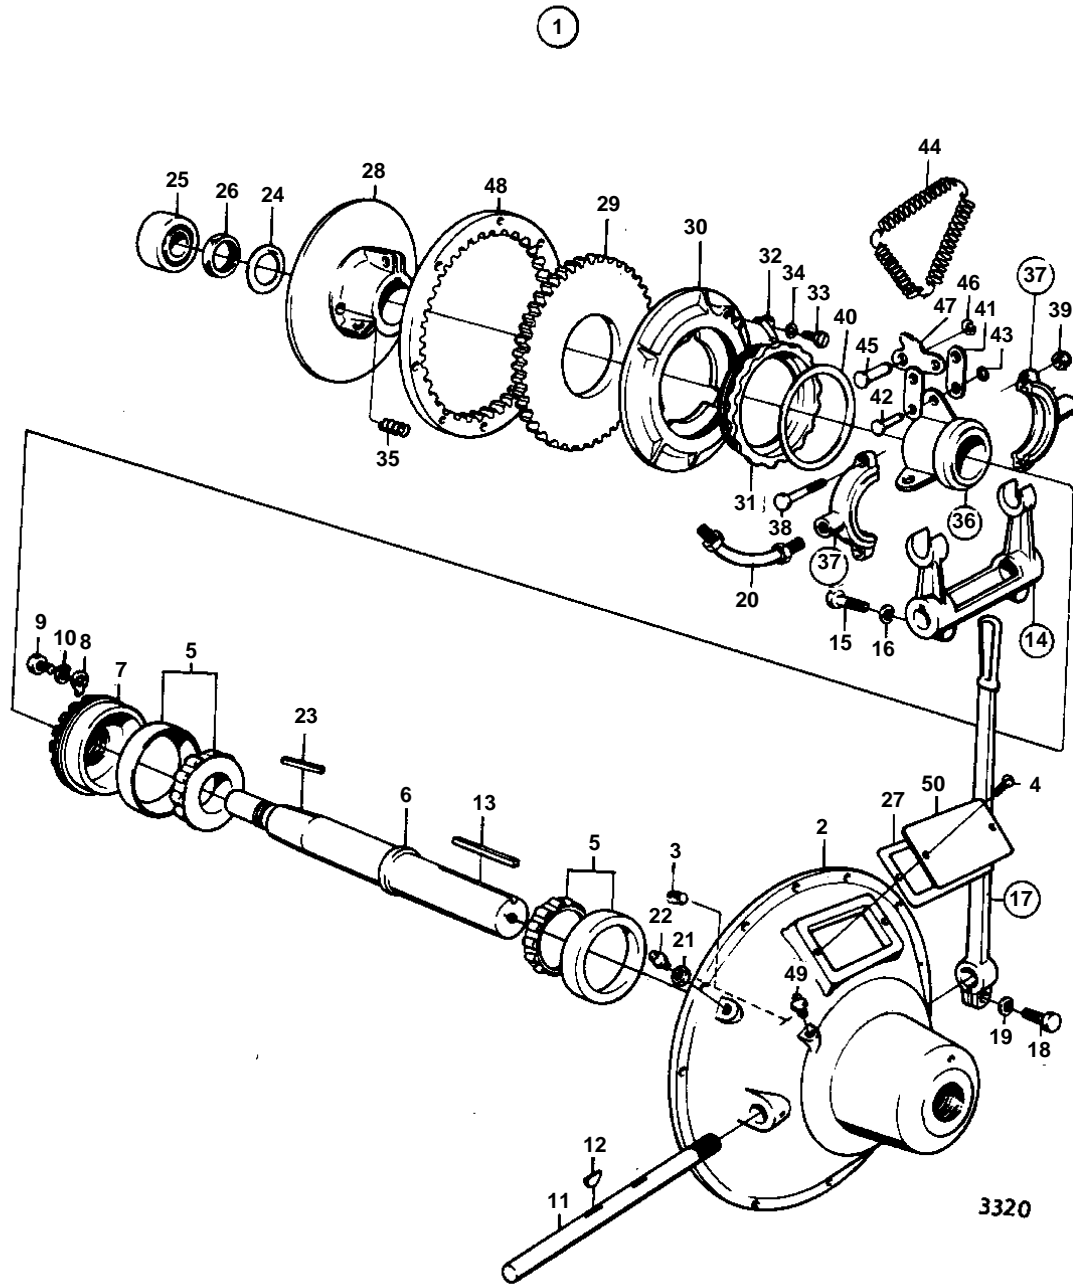

D70CHC,D70CRC,TD70CHC,TD70CRC

D70CHC,D70CRC,TD70CHC,TD70CRC

REF	PART NO.	QTY	DESCRIPTION	NOTES
1	813694	1	Power take-off	ROCKFORD BW 11"
2		1	· HOUSING	
3	815330	1	· Screw	
4	950044	2	· Screw	
5	815329	2	· Roller bearing	
6	815326	1	· Shaft	
7	815325	1	· Bearing	
8	815316	1	· Lock plate	
9	940113	1	· Screw	
10	941907	1	· Spring washer	
11	815339	1	· Shaft	
12	815320	2	· Key	
13	815054	1	· Key	
14	815324	1	· Release fork	
15	955535	2	· · Screw	
16	942336	2	· · Spring washer	
17	815318	1	· Control arm	
18	940162	1	· · Screw	
19	942336	1	· · Spring washer	
20	815344	1	· Hose	
21	815351	1	· Nut	
22	827632	3	· Lubricator	
23	815388	1	· Key	
24	815328	1	· Washer	
25	815338	1	· Ball bearing	
26	815327	1	· Nut	
27	815334	1	· Gasket	
28	815365	1	· Pressure plate	
29	815355	1	· Disc	
30	815383	1	· Pressure plate	
31	825593	1	· Nut	
32	815378	1	· Lock	
33	827520	1	· Screw	
34	940155	1	· Lock washer	
35	815369	3	· Spring	
36	815376	1	· Engaging sleeve	
37	815356	1	· · Bearing	
38	955662	2	· · · Screw	
39	950373	2	· · · Nut	
40	825594	1	· Washer	
41	815371	6	· Link	
42	815361	6	· Pin	
43	815359	6	· Lock ring	
44	815382	1	· Spring	
45	815362	3	· Pin	
46	815358	3	· Lock ring	
47	815370	3	· Lever	
48	815352	1	· Gear ring	
49	819353	1	· Lubricating nipple	
50	815347	1	· Sign	