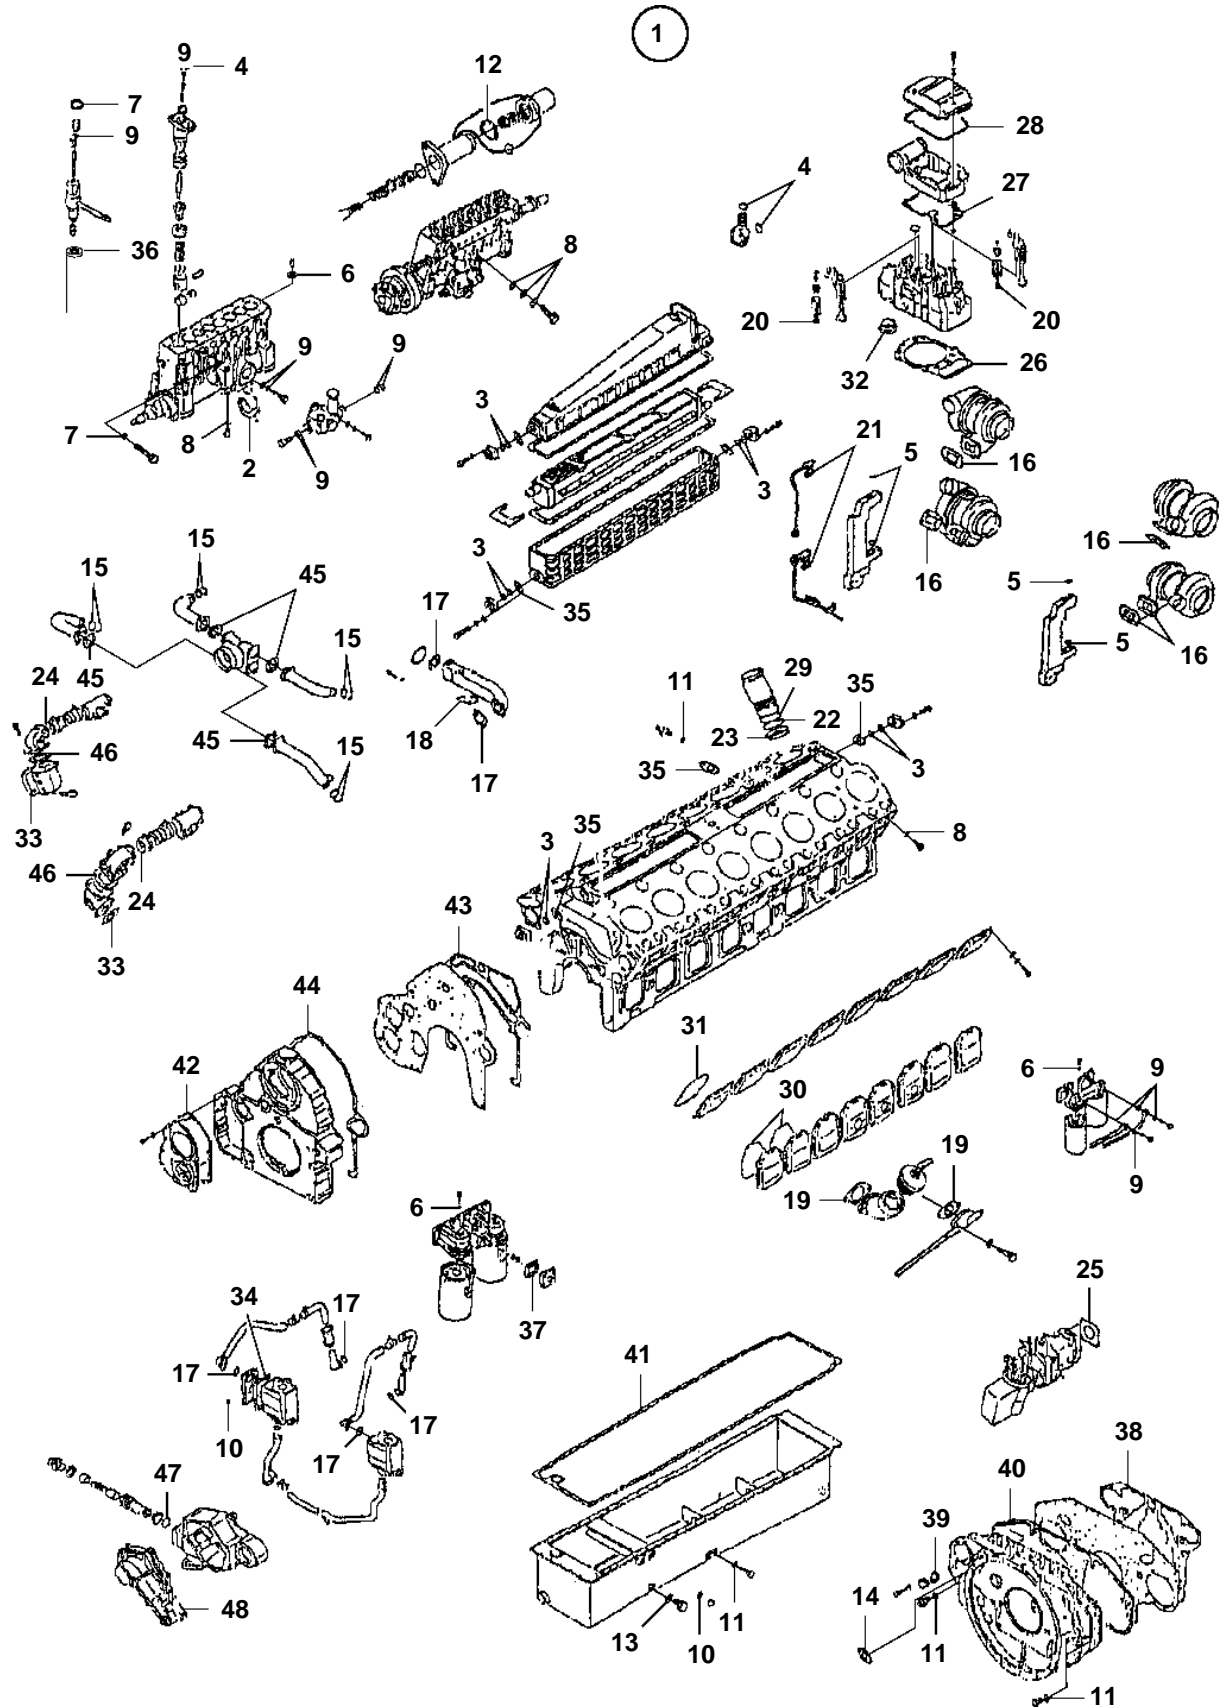

D65A-MT, D65A-MS

D65A-MT, D65A-MS

REF	PART NO.	QTY	DESCRIPTION	NOTES
1	3838519	1	Gasket kit	Part 1
2	3831873	4	· O-ring	
3	3831924	8	· O-ring	
4	3831566	24	· O-ring	
5	3831932	4	· O-ring	
6	3831586	10	· Sealing washer	
7	3831587	35	· Sealing washer	
8	3831588	26	· Sealing washer	
9	3831591	28	· Sealing washer	
10	3831595	3	· Sealing washer	
11	3831596	6	· Sealing washer	
12	3831945	4	· Sealing washer	
13	3831600	2	· Sealing washer	
14	3831622	1	· Gasket	
15	3831677	8	· O-ring	
16	3833572	4	· Gasket	
17	3831639	6	· Gasket	
18	3835436	2	· Gasket	
19	3835304	3	· Gasket	
20	3831664	64	· Valve stem seal	
21	3835122	4	· Gasket	
22	3831690	16	· O-ring	
23	3831691	32	· O-ring	
24	3833570	40	· Gasket	
25	3831703	1	· Gasket	
26	3835065	16	· Gasket	
27	3831720	16	· Gasket	
28	3831727	16	· O-ring	
29	3831753	16	· O-ring	
30	3831754	16	· O-ring	
31	3831755	16	· O-ring	
32	3831814	16	· Gasket	
33	3831822	16	· Gasket	
34	3833938	2	· Gasket	
35	3833538	5	· Gasket	
36	3831900	16	· Gasket	
37	3833541	2	· Gasket	
38	3833947	1	· Gasket	
39	3833917	2	· Gasket	
40	3833948	1	· Gasket	
41	3833925	1	· Gasket	
42	3833918	1	· Gasket	
43	3833941	1	· Gasket	
44	3833942	1	· Gasket	
45	3835482	4	· Gasket	
46	3833568	16	· Gasket	
47	3833843	2	· O-ring	
48	3833920	1	· Gasket	
	3833511	1	· Gasket	Not shown
	3833512	1	· Gasket	Not shown
	3831909	5	· O-ring	Not shown
	3831559	2	· O-ring	Not shown
	3833839	1	· O-ring	Not shown
	3833950	1	· Gasket	Not shown
	3833912	1	· Gasket	Not shown
	3833542	2	· Gasket	Not shown