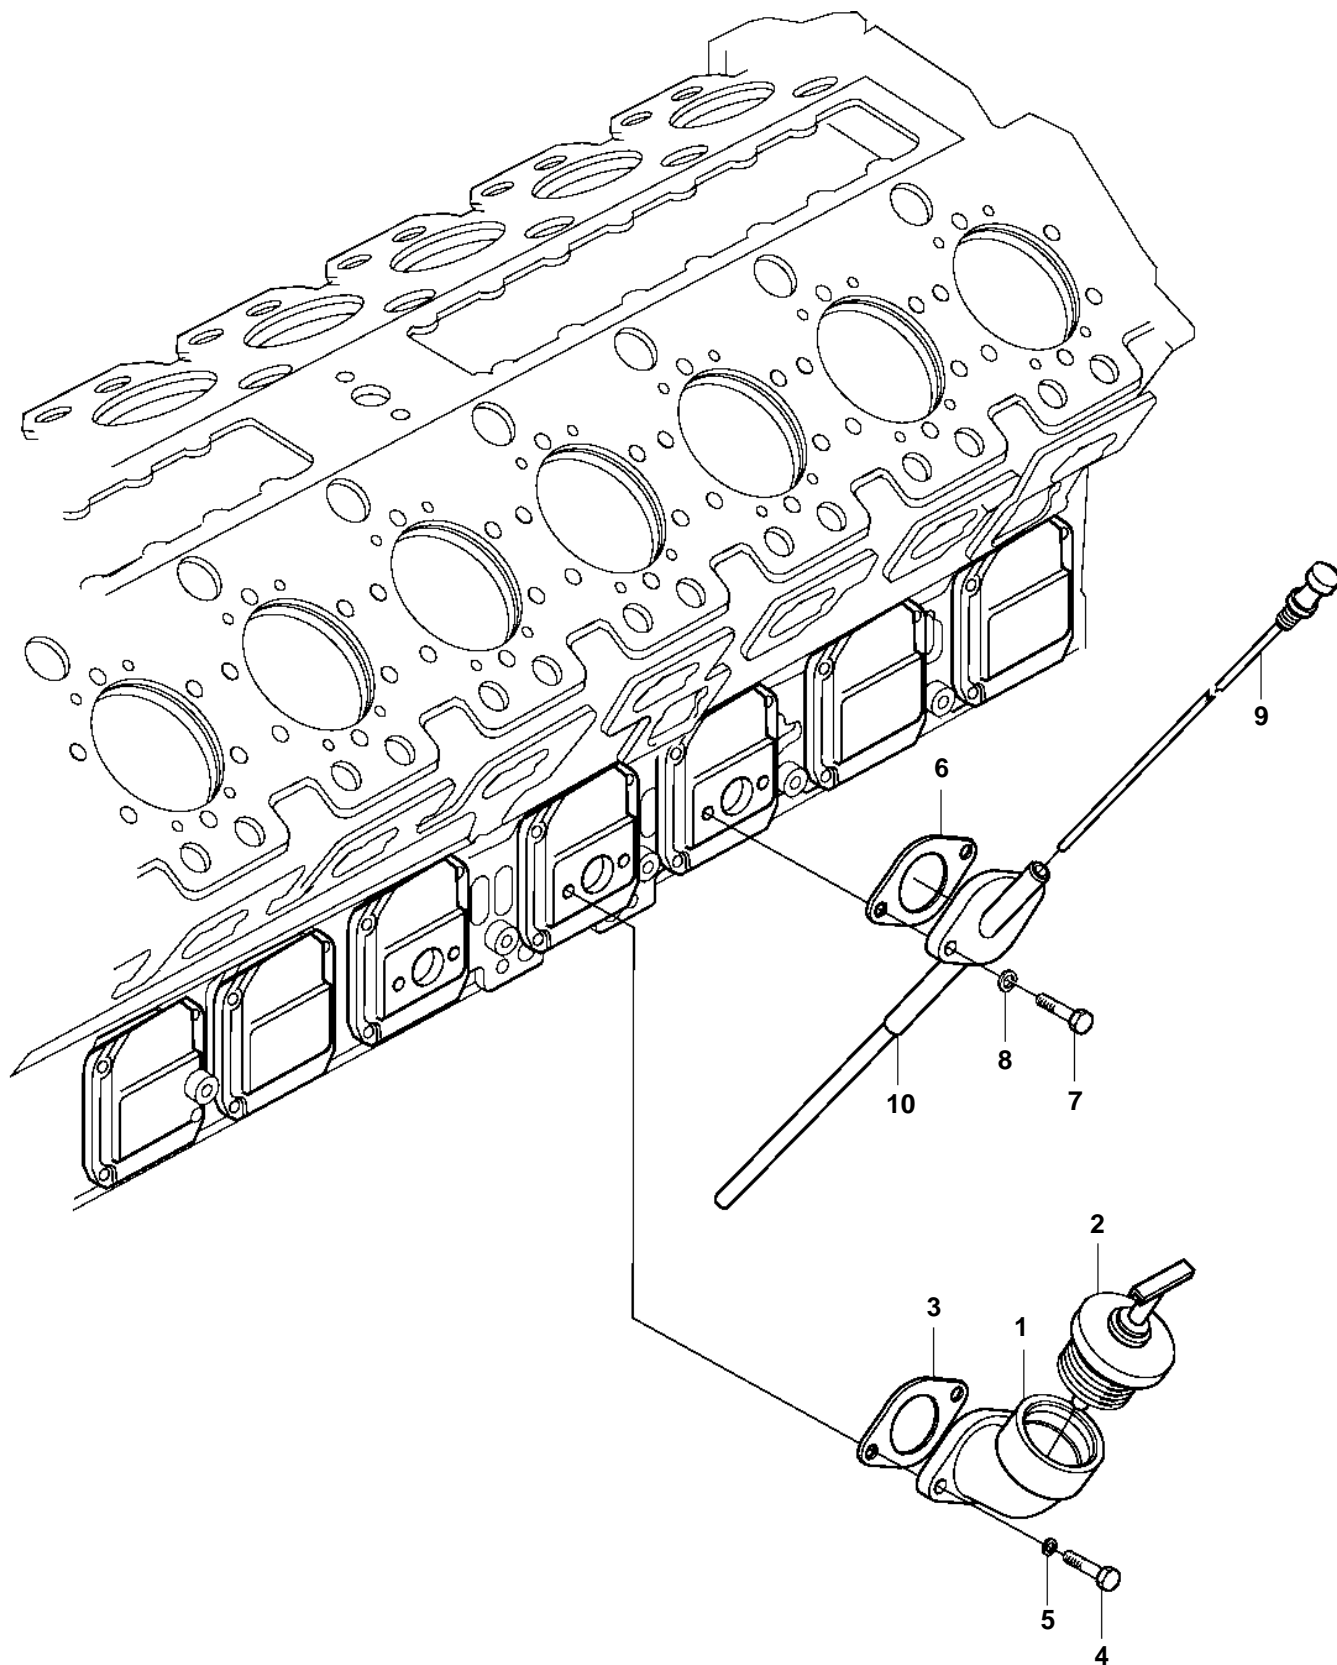

D65A-MT, D65A-MS

D65A-MT, D65A-MS

REF	PART NO.	QTY	DESCRIPTION	NOTES
1	3835046	1	Oil filler pipe	
2	3831676	1	Oil filler cap	
3	3835304	1	Gasket	
4	3832044	2	Screw	
5	3832233	2	Spring washer	
6	3835304	1	Gasket	
7	3832042	2	Screw	
8	3832245	2	Spring washer	
9	3833499	1	Dipstick	
10	3833608	1	Tube	SN-11336
	3838424	1	Tube	SN11337-