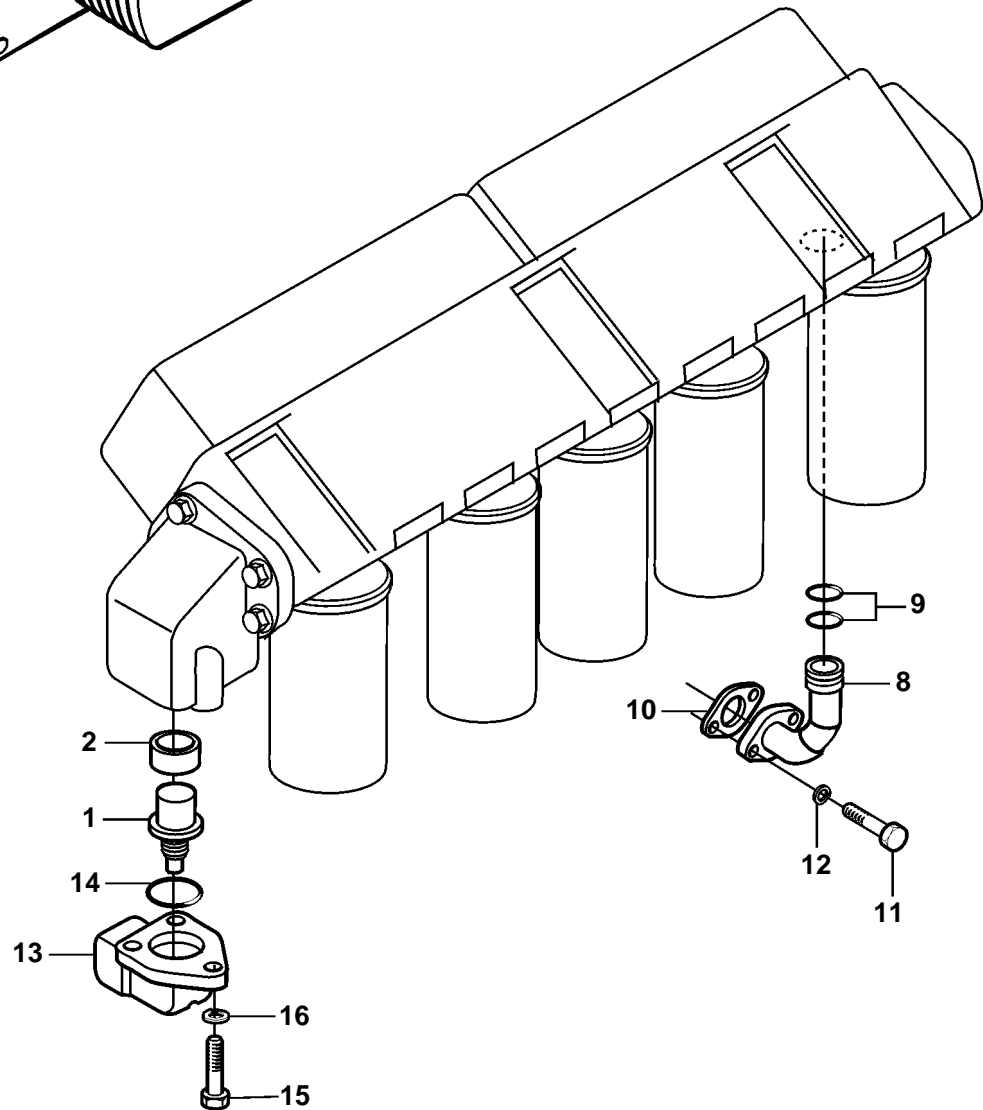

D65A-MT, D65A-MS

## D65A-MT, D65A-MS

REF	PART NO.	QTY	DESCRIPTION
1	3834769	2	Thermostat
2	3834467	2	Seal
3	3833269	1	Connector
4	3831567	1	O-ring
5	3835504	1	O-ring
6	3832090	4	Screw
7	3832245	4	Spring washer
8	3834133	1	Oil pipe
9	3835495	2	O-ring
10	3835304	1	Gasket
11	3832042	2	Screw
12	3832233	2	Spring washer
13	3833267	1	Connector
14	3835444	1	O-ring
15	3832056	3	Screw
16	3832245	3	Spring washer