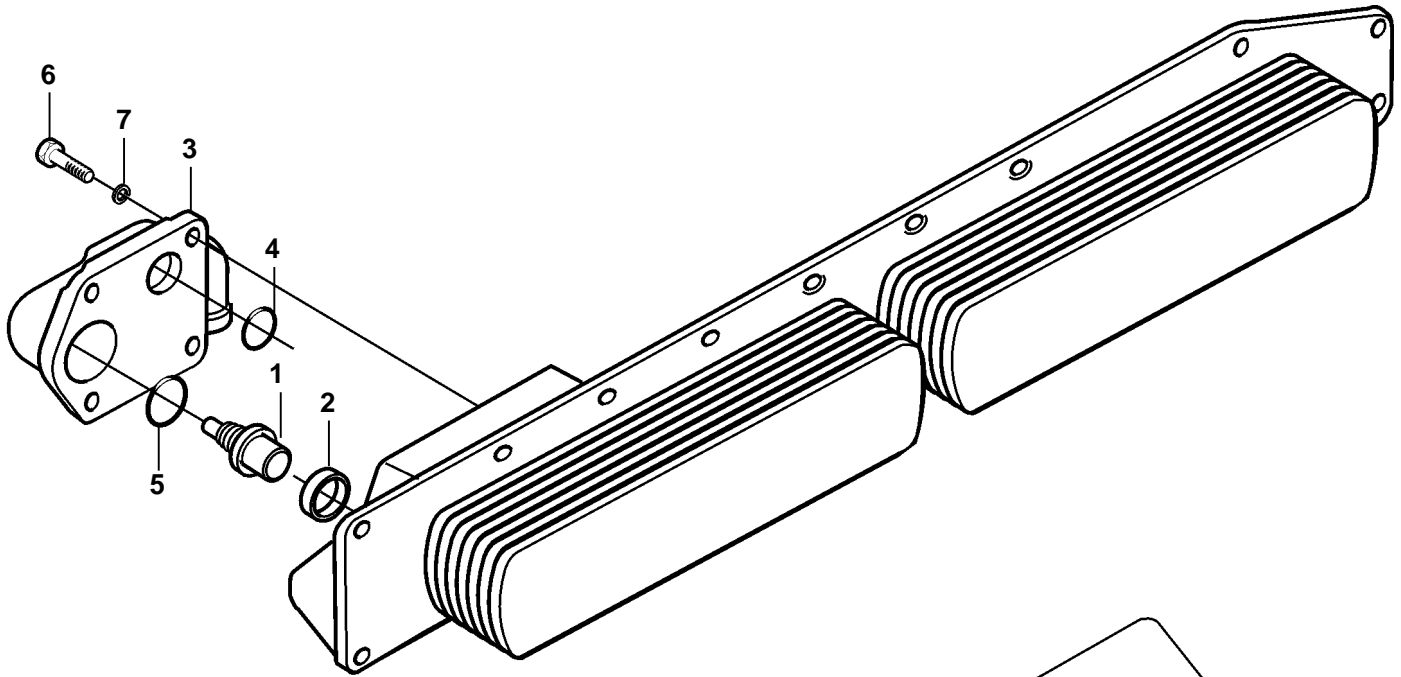

## D65A-MT, D65A-MS

REF	PART NO.	QTY	DESCRIPTION
1	3834769	2	Thermostat
2	3834467	2	Seal
3	3833269	1	Connector
4	3831567	1	O-ring
5	3835504	1	O-ring
6	3832090	4	Screw
7	3832245	4	Spring washer
8	3834133	1	Oil pipe
9	3835495	2	O-ring
10	3835304	1	Gasket
11	3832042	2	Screw
12	3832233	2	Spring washer
13	3833267	1	Connector
14	3835444	1	O-ring
15	3832056	3	Screw
16	3832245	3	Spring washer