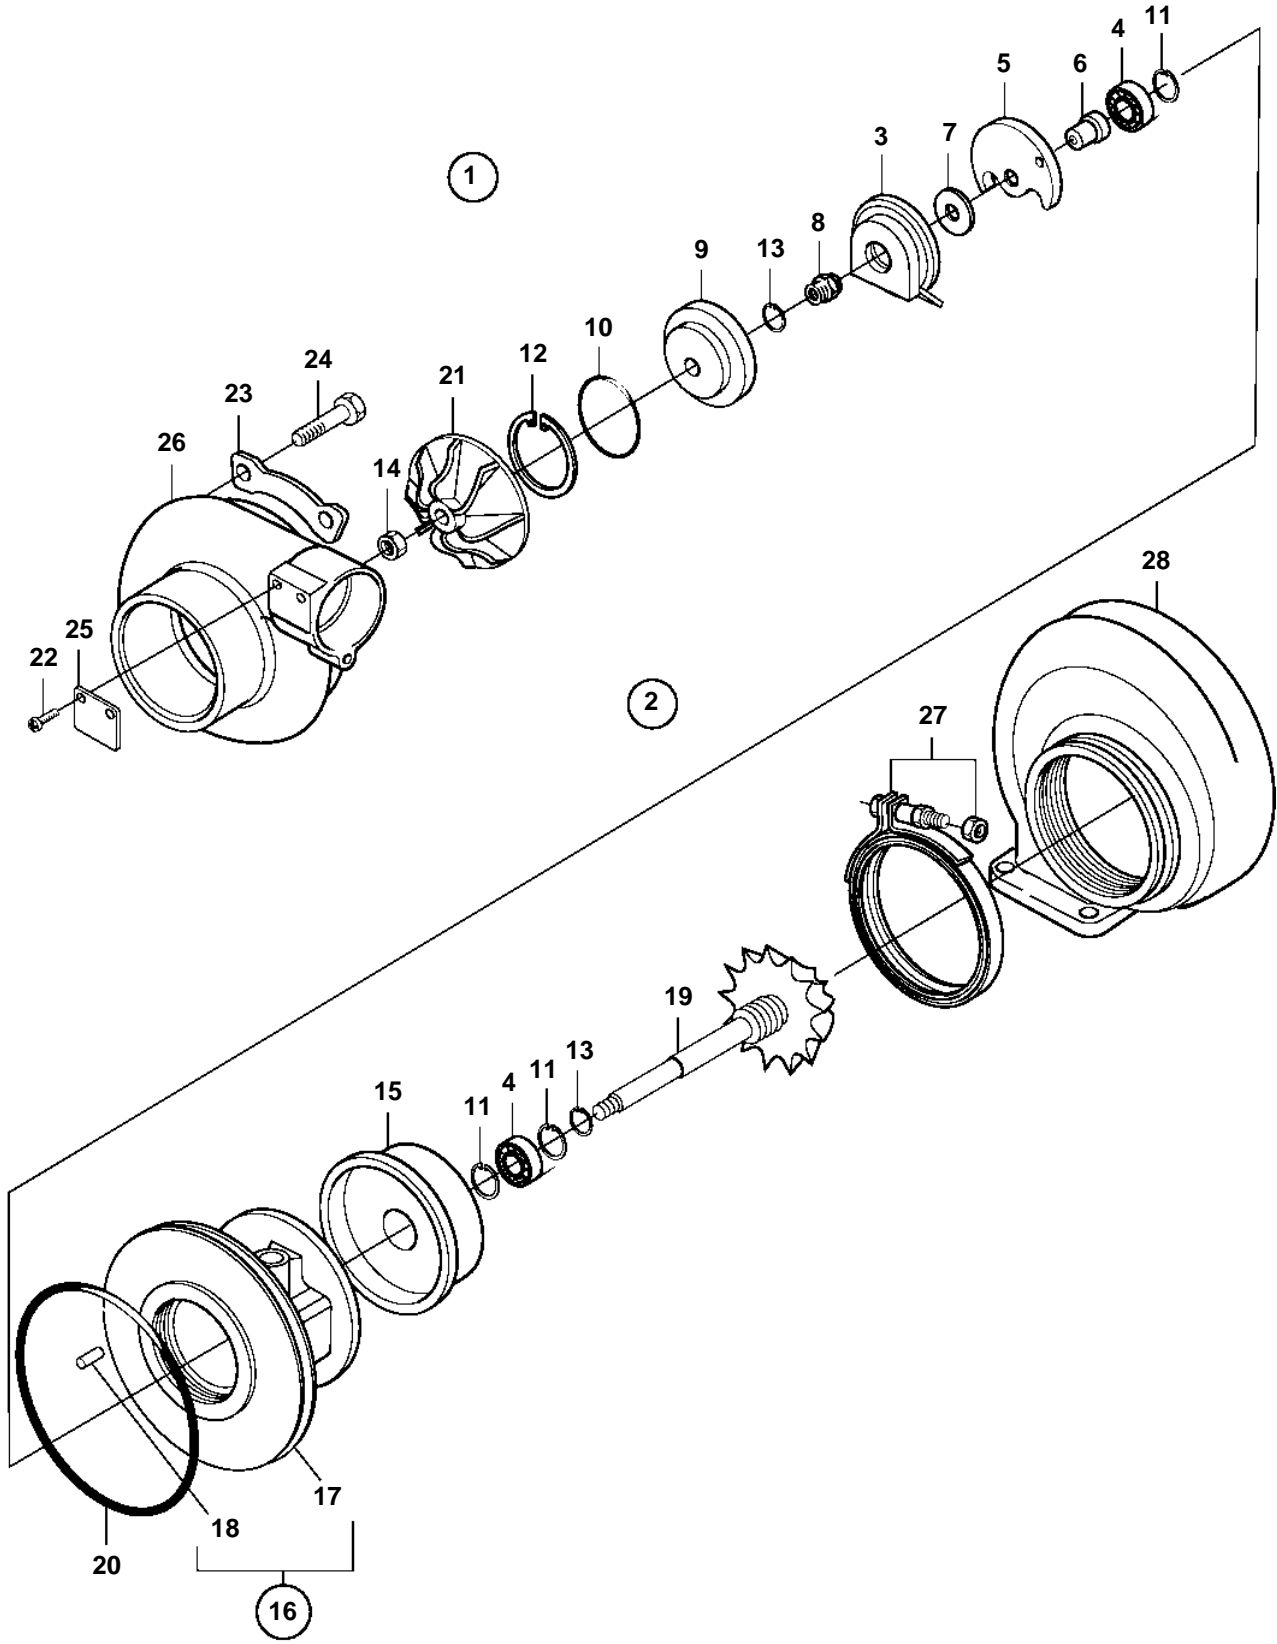

D65A-MT

D65A-MT

REF	PART NO.	QTY	DESCRIPTION	
1	3834805	1	Turbo, lower, S.B	
	3834804	1	Turbo, upper, S.B	
1	3834807	1	Turbo, lower, P	
	3834806	1	Turbo, upper, P	
2	3833127	1	· Rotor kit	
3	3833425	1	· · Oil deflector ring	SO
4	3832159	2	· · Bearing	
5	3832175	1	· · Bearing	
6	3834371	1	· · Thrust bearing	
7	3834370	1	· · Thrust bearing	
8	3834605	1	· · Sleeve	SO
9	3833647	1	· · Plate	
10	3833849	1	· · O-ring	
11	3834367	3	· · Snap ring	
12	3834366	1	· · Snap ring	
13	3834355	2	· · Piston ring	
14	3833826	1	· · Lock nut	
15		1	· · Plate	
16		1	· · Bearing housing	
17		1	· · · Bearing housing	
18	3833979	1	· · · Spring pin	
19		1	· · Rotor	
20	3833850	1	· · O-ring	
21	3834911	1	· · Compressor wheel	
22	3832131	2	· Rivet	
23	3834238	4	· Lock plate	
24	3832261	6	· Screw	
25		1	· Plate	
26	3833371	1	· Cover	
27	3834904	1	· Clamp	
28	3834816	1	· Turbine housing	