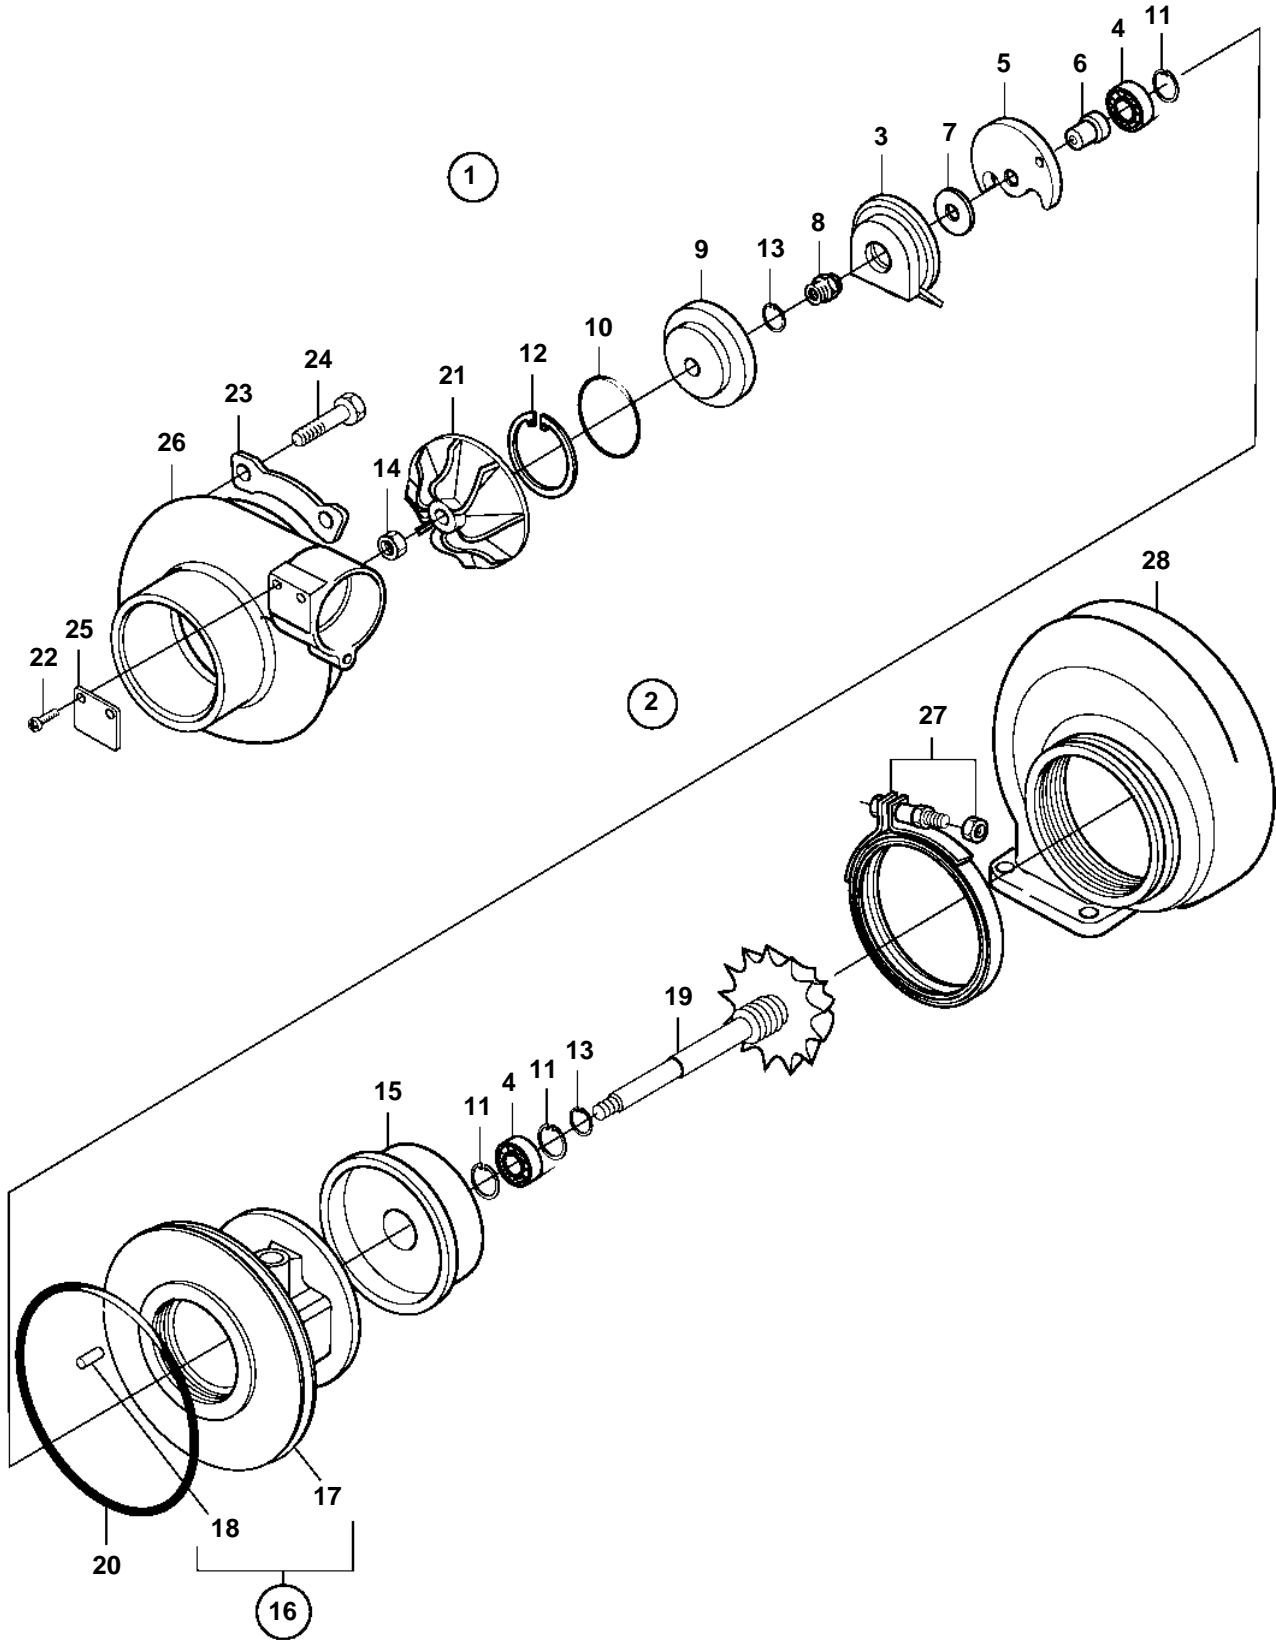

D65A-MT

## D65A-MT

REF	PART NO.	QTY	DESCRIPTION	
1	3834800	1	Turbo, lower, S.B	
	3834801	1	Turbo, upper, S.B	
1	3834802	1	Turbo, lower, P	
	3834803	1	Turbo, upper, P	
2	3833127	1	· Rotor kit	
3	3833425	1	· · Oil deflector ring	SO
4	3832159	2	· · Bearing	
5	3832175	1	· · Bearing	
6	3834371	1	· · Thrust bearing	
7	3834370	1	· · Thrust bearing	
8	3834605	1	· · Sleeve	SO
9	3833647	1	· · Plate	
10	3833849	1	· · O-ring	
11	3834367	3	· · Snap ring	
12	3834366	1	· · Snap ring	
13	3834355	2	· · Piston ring	
14	3833826	1	· · Lock nut	
15		1	· · Plate	
16		1	· · Bearing housing	
17		1	· · · Bearing housing	
18	3833979	1	· · · Spring pin	
19		1	· · Rotor	
20	3833850	1	· · O-ring	
21	3834909	1	· · Compressor wheel	
22	3832131	2	· Rivet	
23	3834238	4	· Lock plate	
24	3832261	6	· Screw	
25		1	· Plate	
26	3833369	1	· Cover	
27	3834904	1	· Clamp	
28	3834816	1	· Turbine housing	