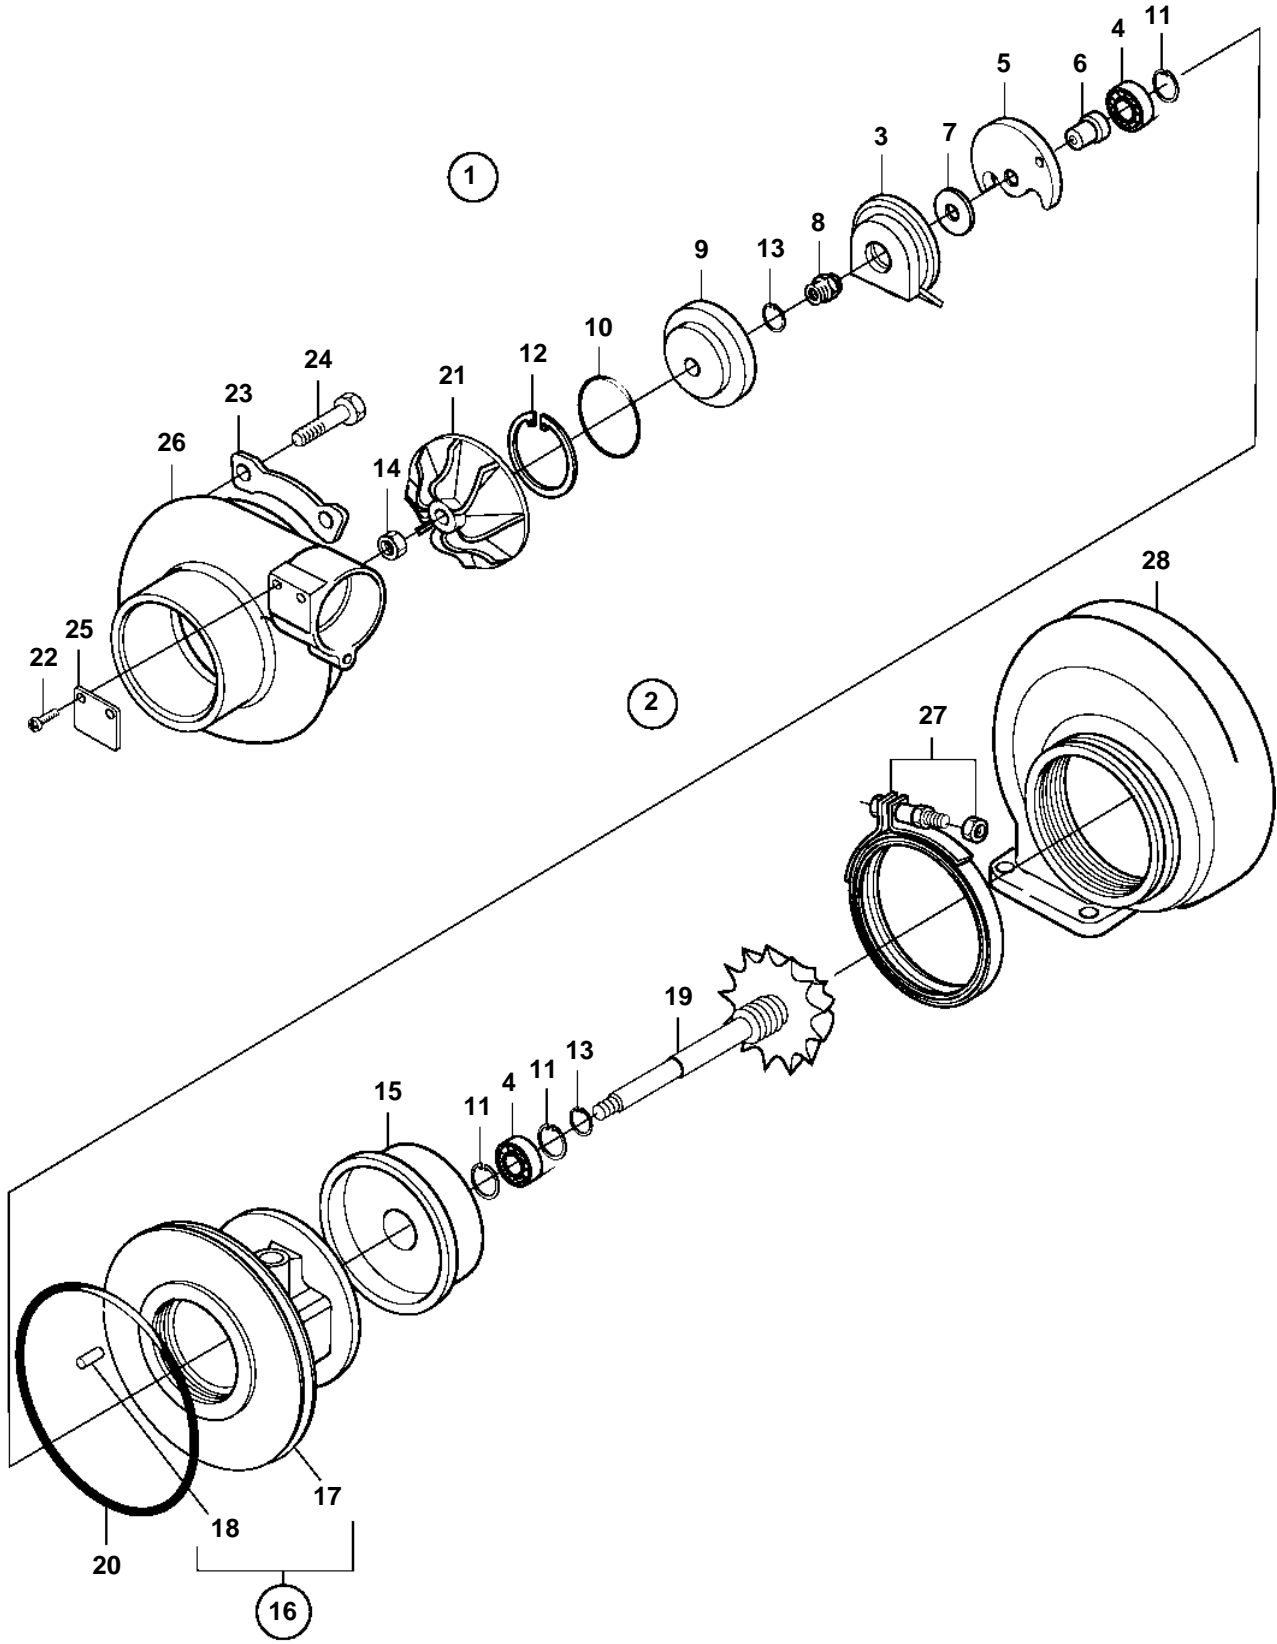

D65A-MT

D65A-MT

REF	PART NO.	QTY	DESCRIPTION	
1	3834800	1	Turbo, lower, S.B	
	3834801	1	Turbo, upper, S.B	
1	3834802	1	Turbo, lower, P	
	3834803	1	Turbo, upper, P	
2	3833127	1	· Rotor kit	
3	3833425	1	· · Oil deflector ring	SO
4	3832159	2	· · Bearing	
5	3832175	1	· · Bearing	
6	3834371	1	· · Thrust bearing	
7	3834370	1	· · Thrust bearing	
8	3834605	1	· · Sleeve	SO
9	3833647	1	· · Plate	
10	3833849	1	· · O-ring	
11	3834367	3	· · Snap ring	
12	3834366	1	· · Snap ring	
13	3834355	2	· · Piston ring	
14	3833826	1	· · Lock nut	
15		1	· · Plate	
16		1	· · Bearing housing	
17		1	· · · Bearing housing	
18	3833979	1	· · · Spring pin	
19		1	· · Rotor	
20	3833850	1	· · O-ring	
21	3834909	1	· · Compressor wheel	
22	3832131	2	· Rivet	
23	3834238	4	· Lock plate	
24	3832261	6	· Screw	
25		1	· Plate	
26	3833369	1	· Cover	
27	3834904	1	· Clamp	
28	3834816	1	· Turbine housing	