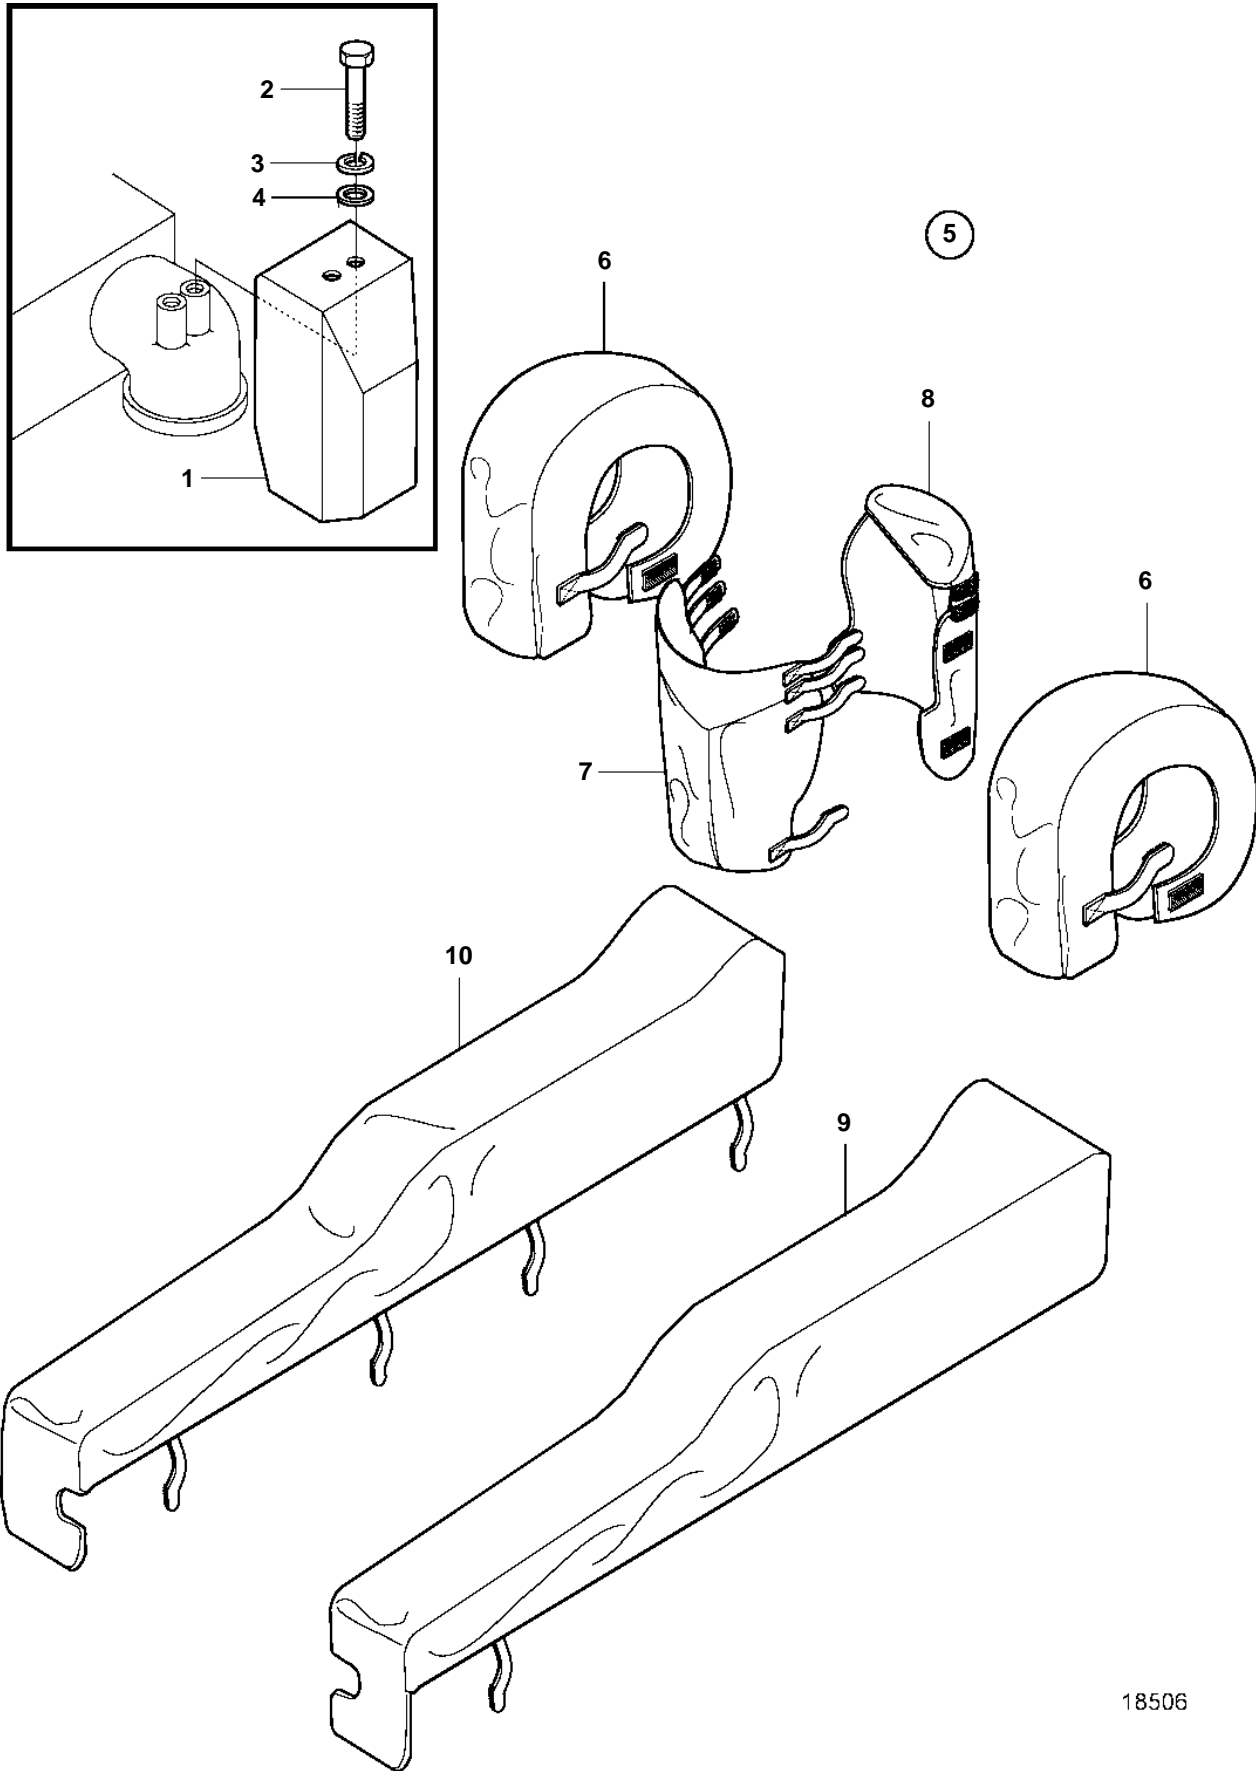

D65A-MT, D65A-MS

D65A-MT, D65A-MS

REF	PART NO.	QTY	DESCRIPTION
1	3833648	16	Heat shield
2	3835721	32	Screw
3	3832225	32	Spring washer
4	3831791	32	Washer
5	3835851	1	Heat shield
6	3835095	4	• Heat shield
7	3835852	1	• Heat shield
8	3835853	1	• Heat shield
9	3835854	1	• Heat shield
10	3835855	1	• Heat shield