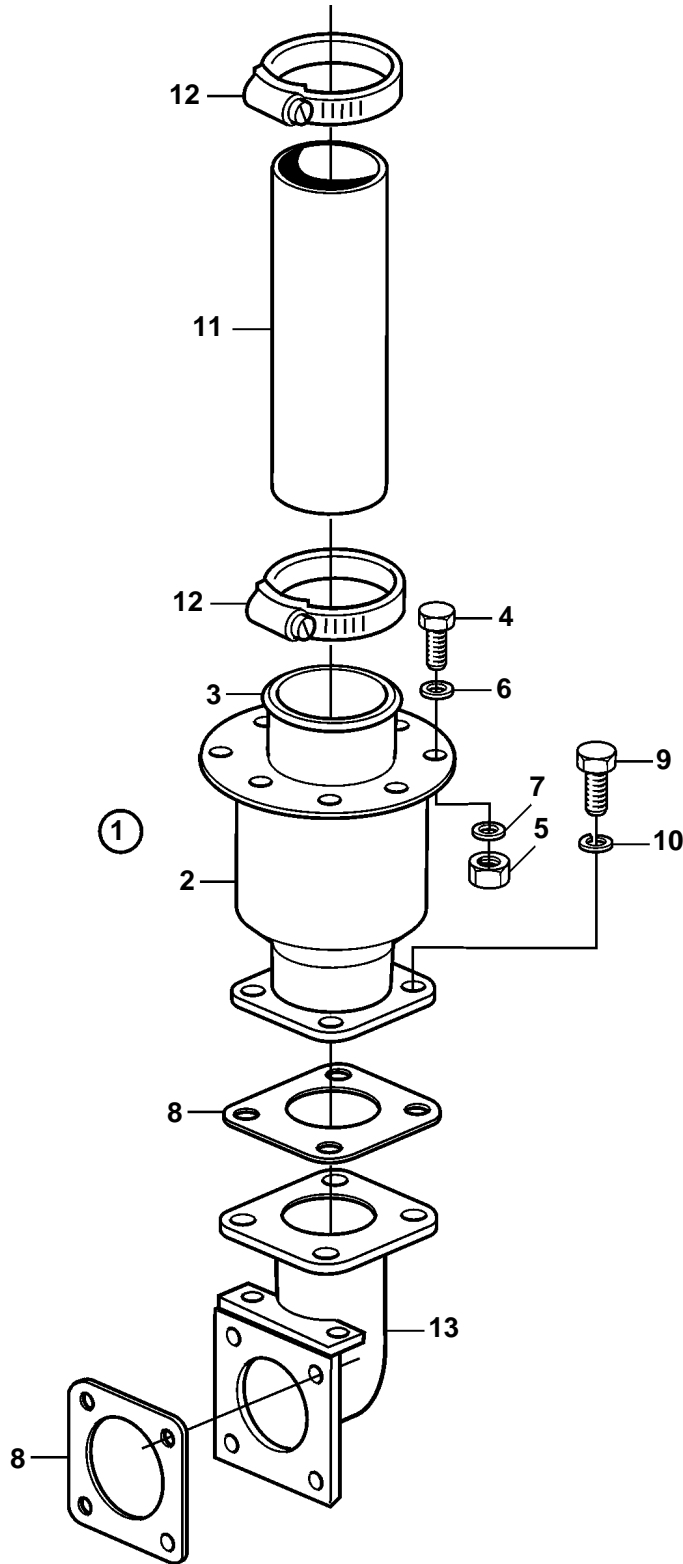

D65A-MT

18527

D65A-MT

REF	PART NO.	QTY	DESCRIPTION	NOTES
1	3833073	1	Crankcase ventilatio	
2	3833140	1	· Housing	
3	3833354	1	· Set	
4	3832256	8	· Screw	
5	3833810	8	· Nut	
6	3834887	8	· Washer	
7	3834896	8	· Spring washer	
	3833543	1	· Gasket	Not shown
	3833426	1	· Oil separator	Not shown
	3834752	2	· Support	Not shown
8	3835572	2	Gasket	
9	3832056	8	Screw	
10	3832245	8	Spring washer	
11	3833634	1	Rubber hose	
12	3835573	2	Clamp	
13	3835574	1	Breather pipe	