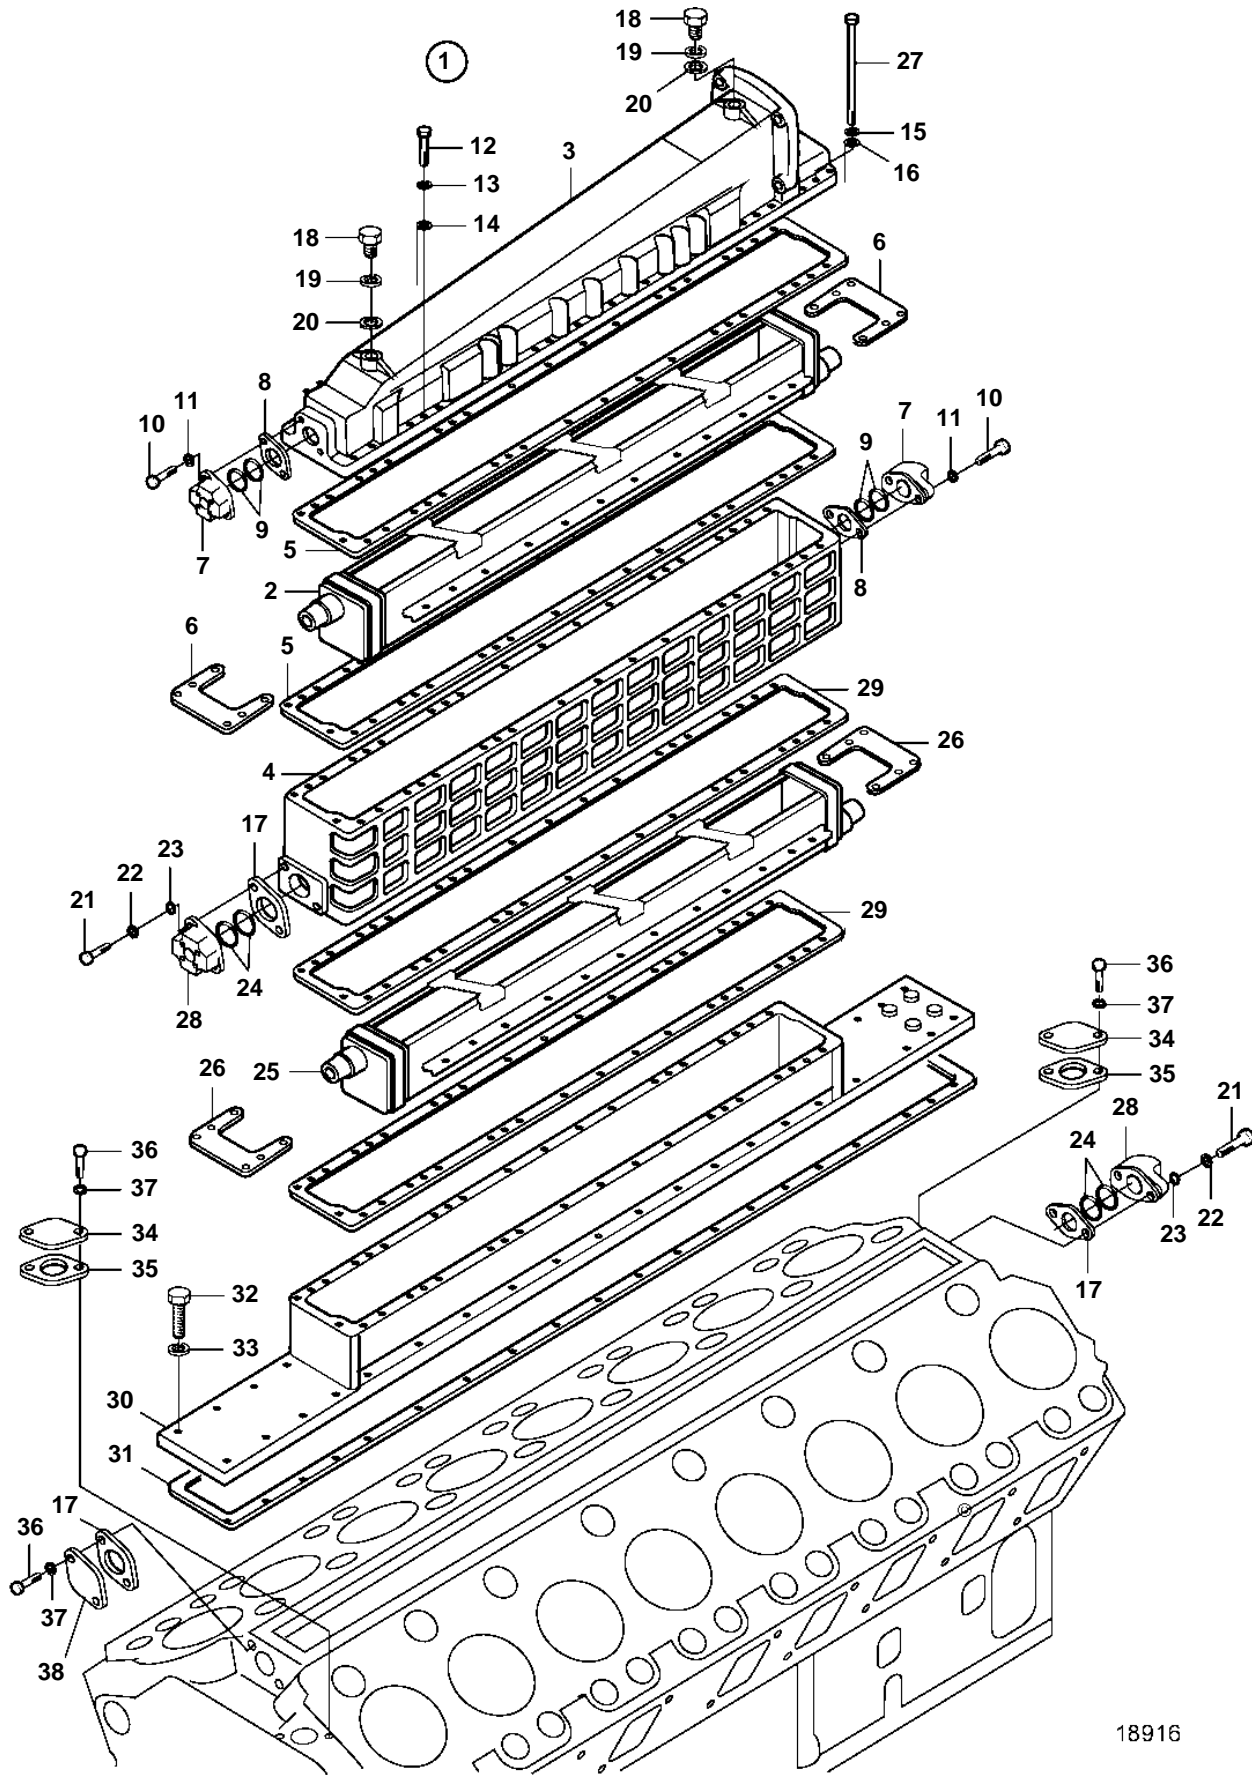

D65A-MT

18916

## D65A-MT

REF	PART NO.	QTY	DESCRIPTION
1		1	Intercooler
2	3833462	1	• Insert
3	3833344	1	• Cover
4	3833136	1	• Housing
5	3833546	2	• Gasket
6	3834221	2	• Plate
7	3833273	2	• Connector
8	3833538	2	• Gasket
9	3831924	4	• O-ring
10	3832045	4	• Screw
11	3832233	4	• Spring washer
12	3831583	12	• Screw
13	3832233	12	• Spring washer
14	3832214	12	• Washer
15	3832233	30	Spring washer
16	3832214	30	Washer
17	3835059	3	Gasket
18	3832058	2	Screw
19	3832245	2	Spring washer
20	3832218	2	Washer
21	3832045	2	Screw
22	3832233	2	Spring washer
23	3832214	2	Washer
24	3831924	4	O-ring
25	3833462	1	Insert
26	3834221	2	Plate
27	3832202	30	Screw
28	3833273	2	Connector
29	3833545	2	Gasket
30	3834638	1	Spacer
31	3833564	1	Gasket
32	3832045	40	Screw
33	3832233	40	Spring washer
34	3833330	2	Cover
35	3835436	2	Gasket
36	3832056	6	Screw
37	3832245	6	Spring washer
38	3831747	1	Cover