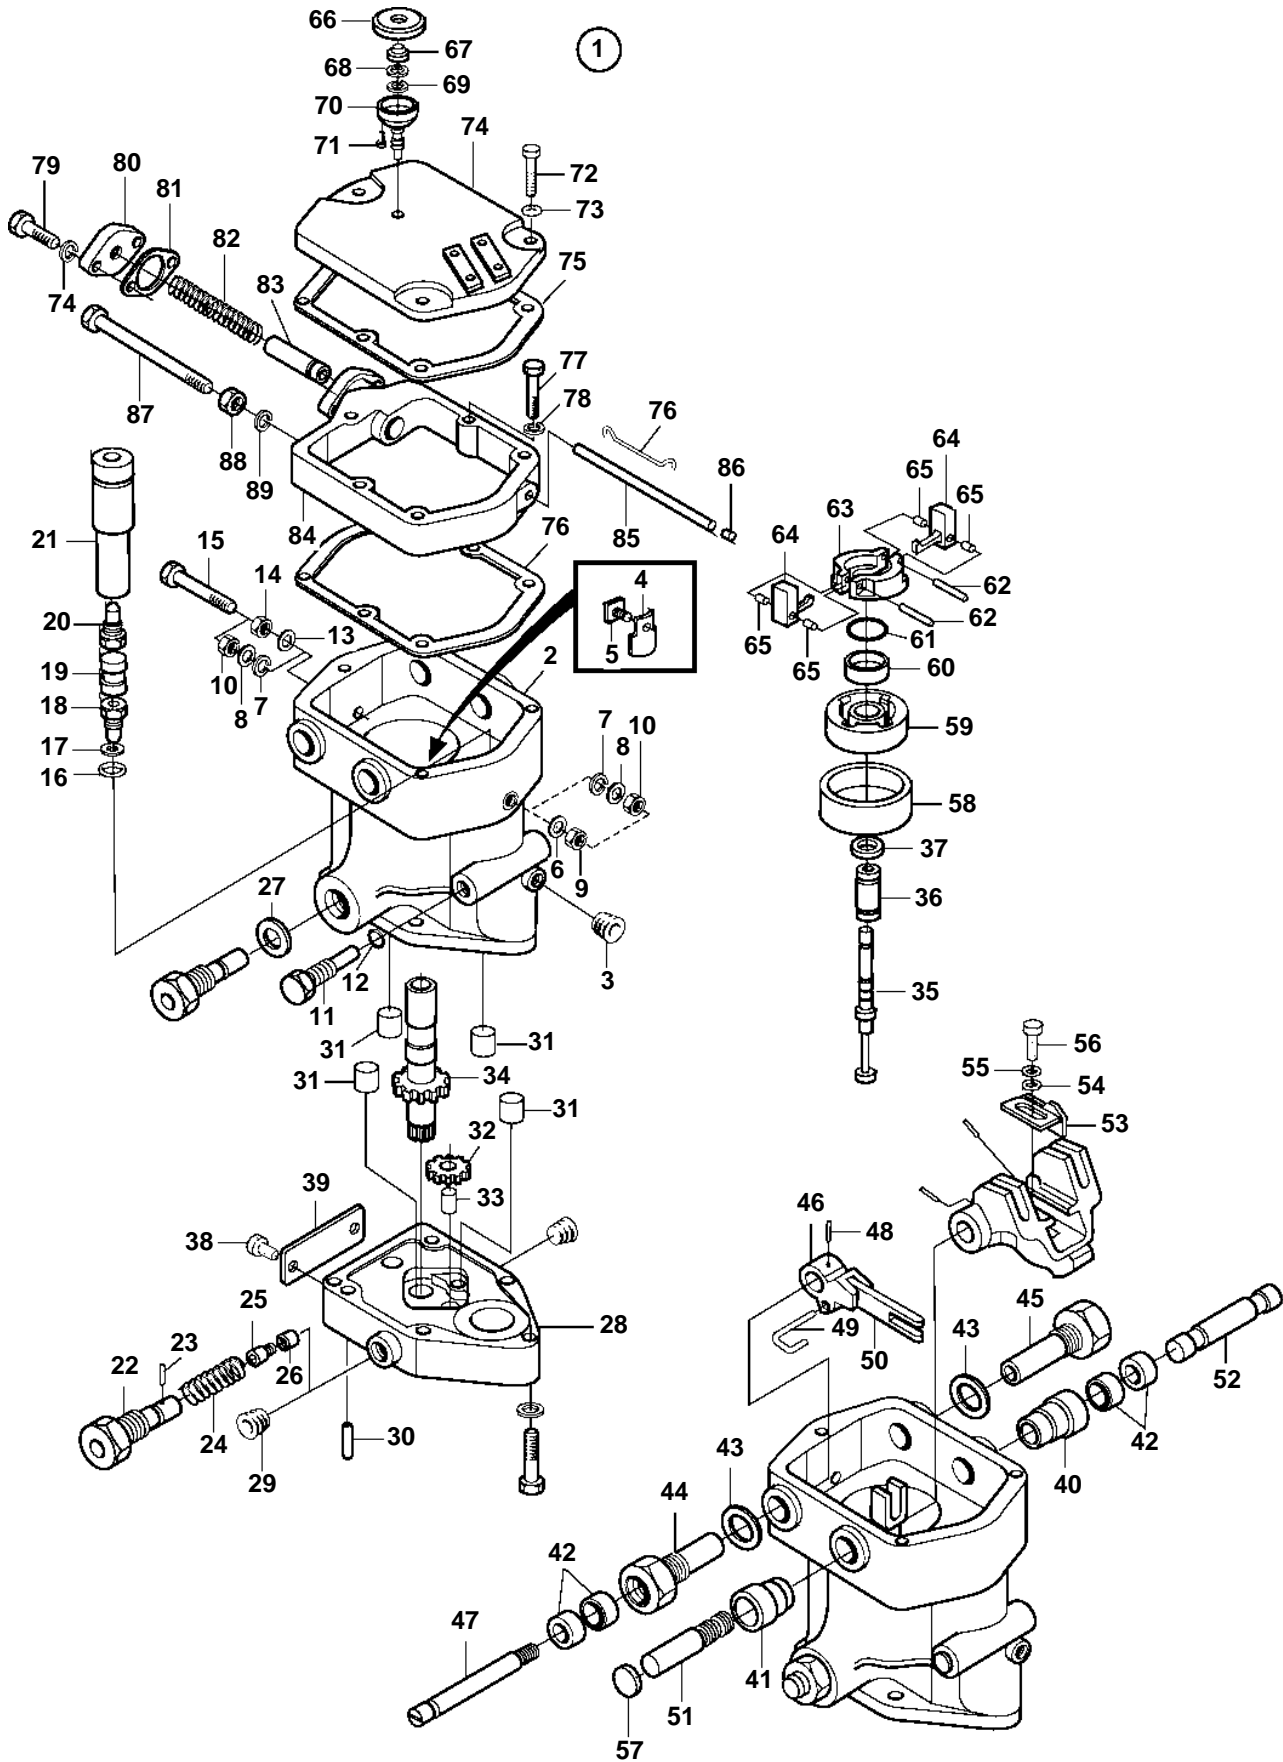

D65A-MT, D65A-MS

D65A-MT, D65A-MS

REF	PART NO.	QTY	DESCRIPTION
1	3833606	1	Regulator
2	3833135	1	· Housing
3	3834268	1	· Plug
4	3834430	1	· Screw
5	3834732	1	· Bushing
6	3834870	1	· Washer
7	3834465	2	· Seal
8	3834862	2	· Washer
9	3833817	1	· Nut
10	3833820	2	· Lock nut
11	3834837	1	· Needle valve
12	3833842	1	· O-ring
13	3834872	1	· Washer
14	3833816	1	· Nut
15	3834420	1	· Screw
16	3834361	1	· Snap ring
17	3834476	1	· Seat
18	3834654	1	· Spring
19	3834198	1	· Peg
20	3834655	1	· Spring
21	3834199	1	· Piston
22	3834606	1	· Valve sleeve
23	3833958	1	· Pin
24	3834649	1	· Spring
25	3834285	1	· Pin
26	3834607	1	· Valve sleeve
27	3833536	1	· Gasket
28	3832157	1	· Intermediate housing
29	3834270	1	· Plug
30	3833969	2	· Pin
31	3834832	4	· Valve
32	3833597	1	· Idler gear
33	3834751	1	· Stud
34	3833094	1	· Bushing
35	3834284	1	· Pin
36	3833090	1	· Bushing
37	3834362	1	· Snap ring
38	3834428	2	· Cross recessed screw
39	3833792	1	· Emblem
40	3834611	1	· Sleeve
41	3834612	1	· Sleeve
42	3834452	4	· Sealing ring
43	3834871	2	· Washer
44	3834610	1	· Spacer sleeve
45	3833119	1	· Cap
46	3833721	1	· Lever
47	3834506	1	· Shaft
48	3833961	1	· Pin
49	3833978	1	· Spring pin
50	3833711	1	· Lever
51	3834507	1	· Shaft
52	3834509	1	· Shaft
53	3833003	1	· Bracket
54	3834886	1	· Washer
55	3834882	1	· Lock washer
56	3834429	1	· Cross recessed screw
57	3834282	1	· Plug
58	3833357	1	· Cover
59	3833110	1	· Cap
60	3832166	1	· Bearing
61	3834665	1	· Spring
62	3833975	2	· Pin
63	3832155	1	· Retainer