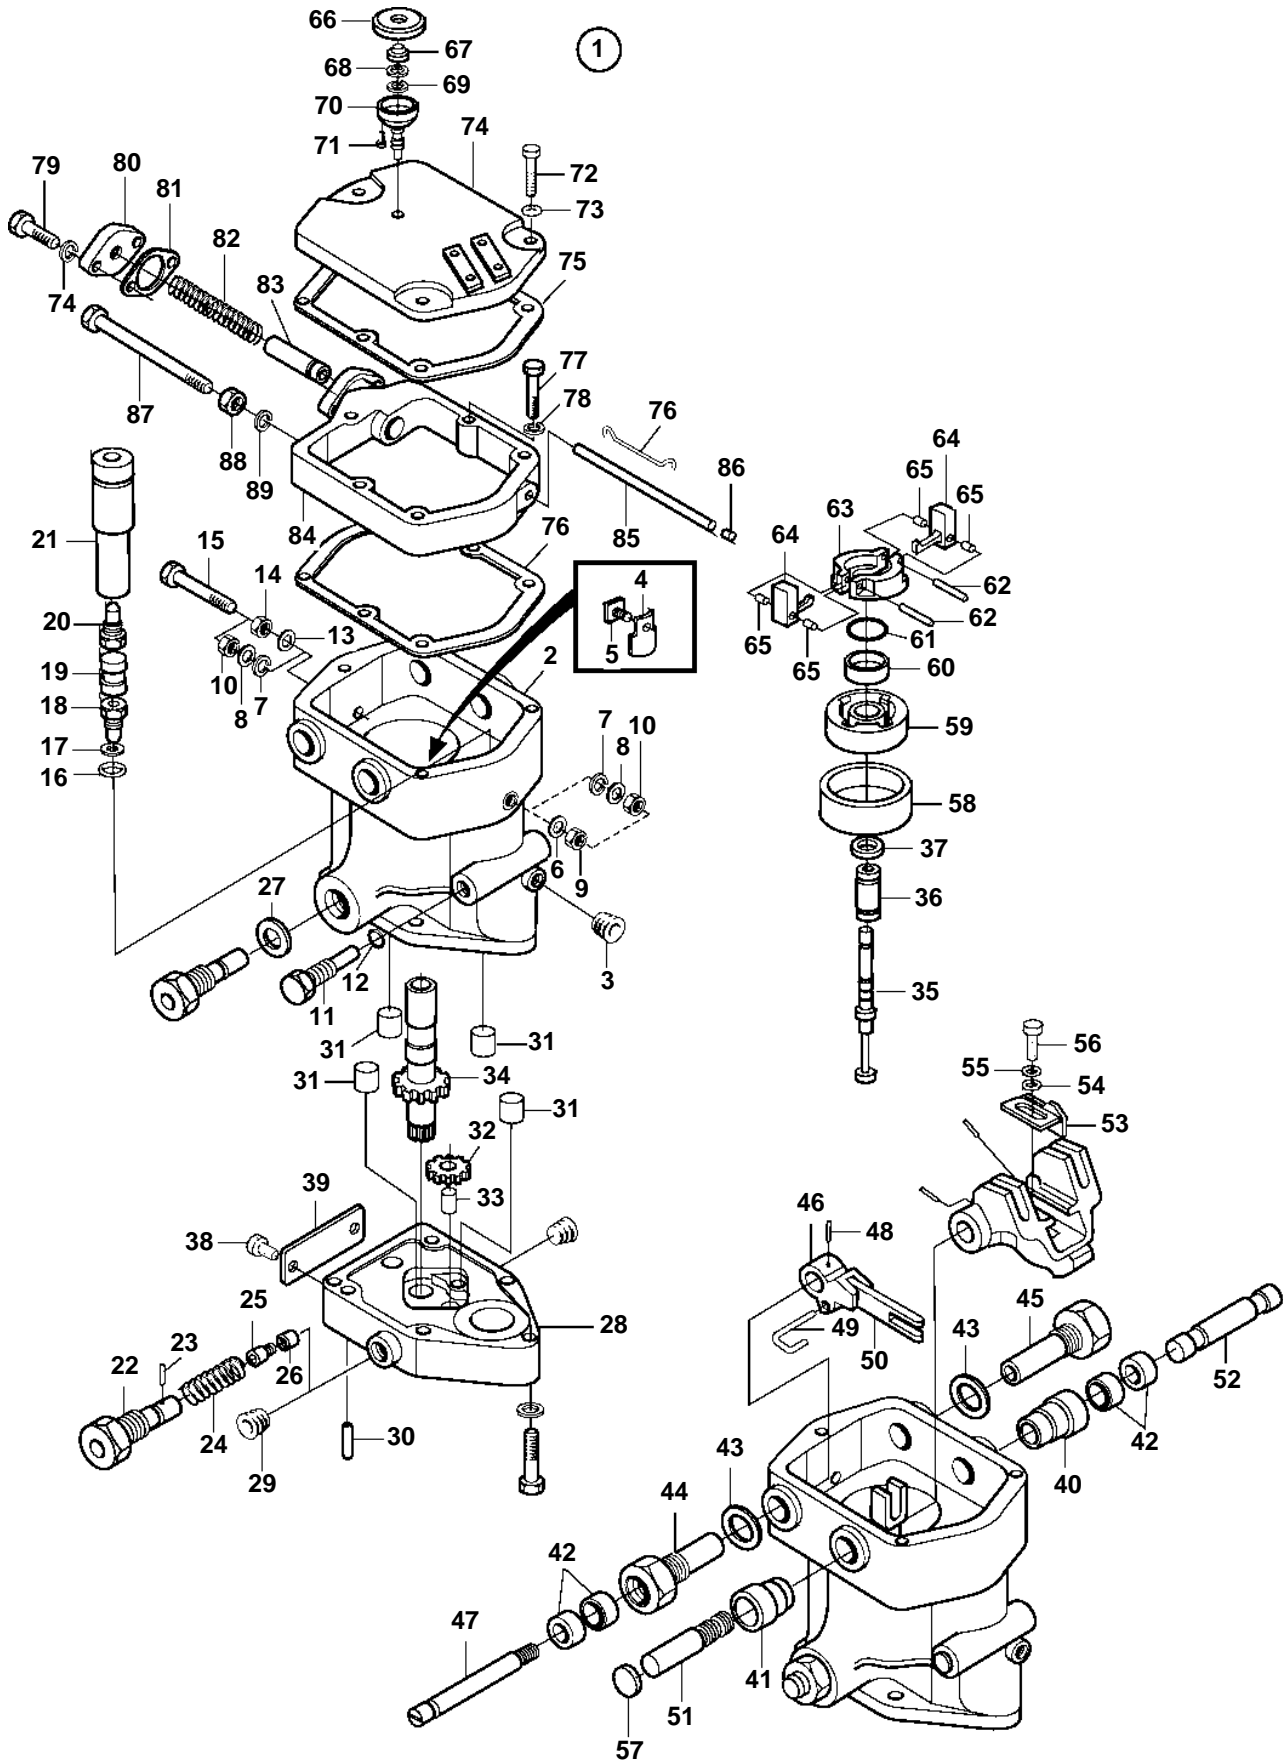

D65A-MT, D65A-MS

D65A-MT, D65A-MS

REF	PART NO.	QTY	DESCRIPTION
1	3833606	1	Regulator
2	3833135	1	· Housing
3	3834268	1	· Plug
4	3834430	1	· Screw
5	3834732	1	· Bushing
6	3834870	1	· Washer
7	3834465	2	· Seal
8	3834862	2	· Washer
9	3833817	1	· Nut
10	3833820	2	· Lock nut
11	3834837	1	· Needle valve
12	3833842	1	· O-ring
13	3834872	1	· Washer
14	3833816	1	· Nut
15	3834420	1	· Screw
16	3834361	1	· Snap ring
17	3834476	1	· Seat
18	3834654	1	· Spring
19	3834198	1	· Peg
20	3834655	1	· Spring
21	3834199	1	· Piston
22	3834606	1	· Valve sleeve
23	3833958	1	· Pin
24	3834649	1	· Spring
25	3834285	1	· Pin
26	3834607	1	· Valve sleeve
27	3833536	1	· Gasket
28	3832157	1	· Intermediate housing
29	3834270	1	· Plug
30	3833969	2	· Pin
31	3834832	4	· Valve
32	3833597	1	· Idler gear
33	3834751	1	· Stud
34	3833094	1	· Bushing
35	3834284	1	· Pin
36	3833090	1	· Bushing
37	3834362	1	· Snap ring
38	3834428	2	· Cross recessed screw
39	3833792	1	· Emblem
40	3834611	1	· Sleeve
41	3834612	1	· Sleeve
42	3834452	4	· Sealing ring
43	3834871	2	· Washer
44	3834610	1	· Spacer sleeve
45	3833119	1	· Cap
46	3833721	1	· Lever
47	3834506	1	· Shaft
48	3833961	1	· Pin
49	3833978	1	· Spring pin
50	3833711	1	· Lever
51	3834507	1	· Shaft
52	3834509	1	· Shaft
53	3833003	1	· Bracket
54	3834886	1	· Washer
55	3834882	1	· Lock washer
56	3834429	1	· Cross recessed screw
57	3834282	1	· Plug
58	3833357	1	· Cover
59	3833110	1	· Cap
60	3832166	1	· Bearing
61	3834665	1	· Spring
62	3833975	2	· Pin
63	3832155	1	· Retainer