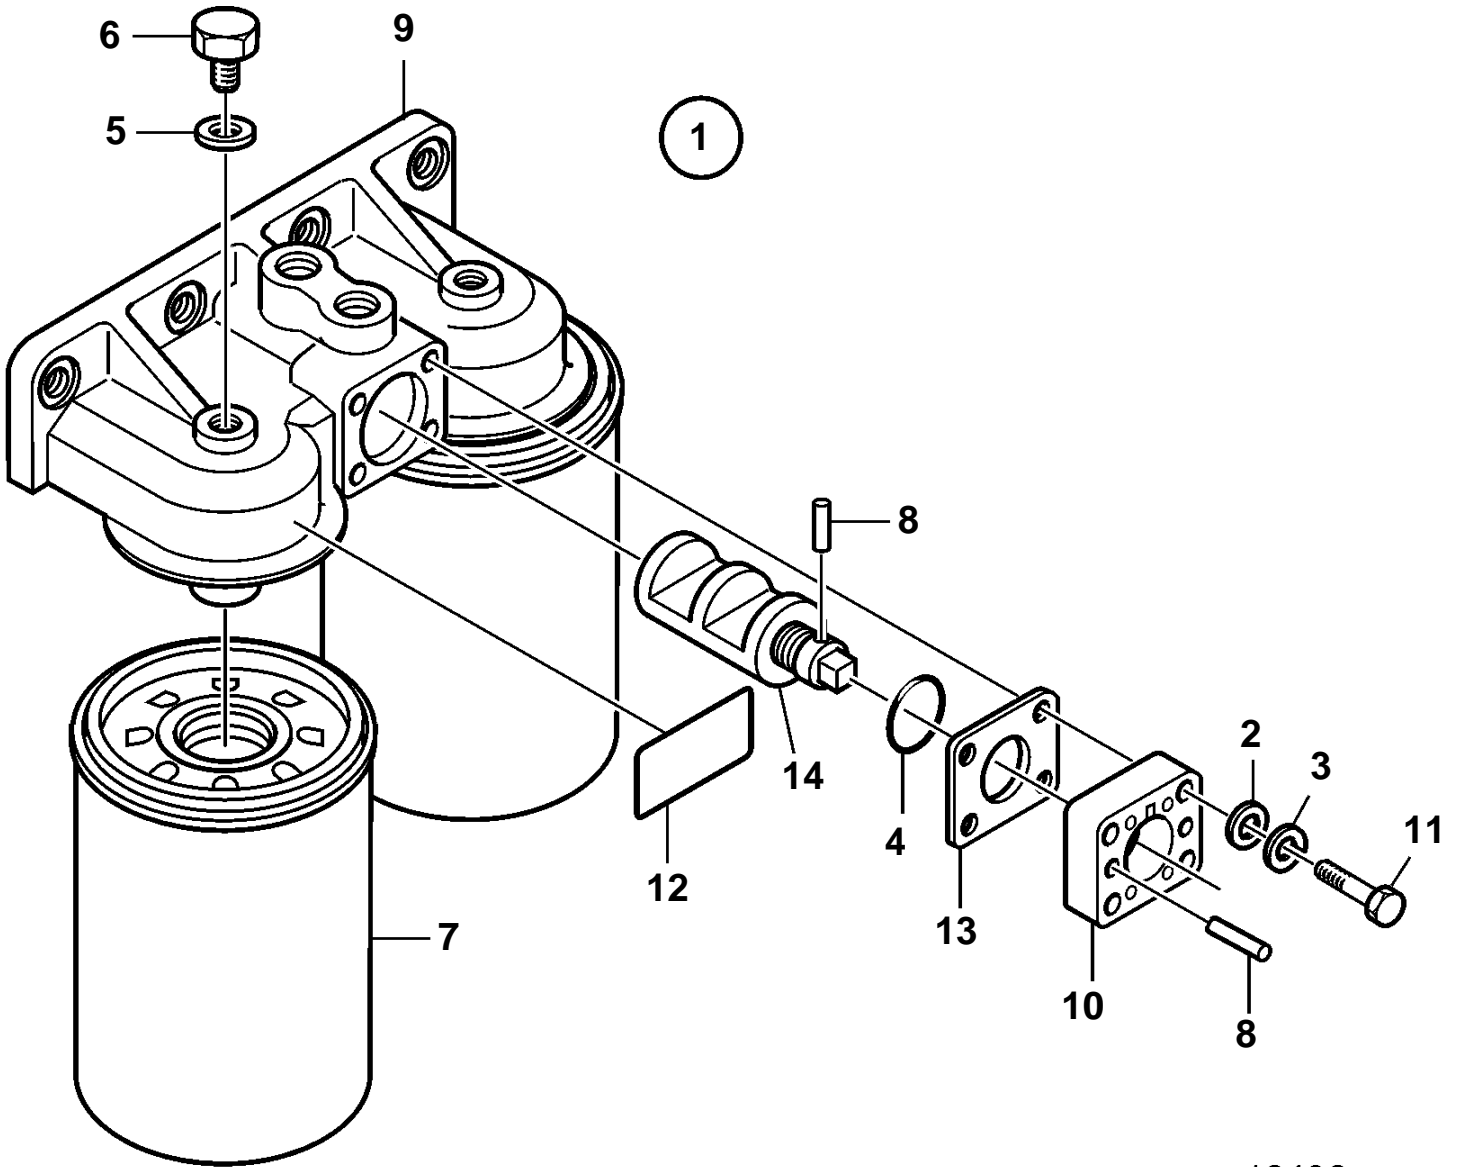

D65A-MT, D65A-MS

18436

D65A-MT, D65A-MS

REF	PART NO.	QTY	DESCRIPTION
1	3835047	1	Fuel filter
2	3831791	4	· Washer
3	3832225	4	· Spring washer
4	3831959	1	· O-ring
5	3831586	2	· Sealing washer
6	3834277	2	· Plug
7	3831484	2	· Fuel filter
8	3833980	3	· Pin
9	3833013	1	· Bracket
10	3833335	1	· Cover
11	3832254	4	· Screw
12		1	· Sign
13	3833541	1	· Gasket
14	3833201	1	· Tap