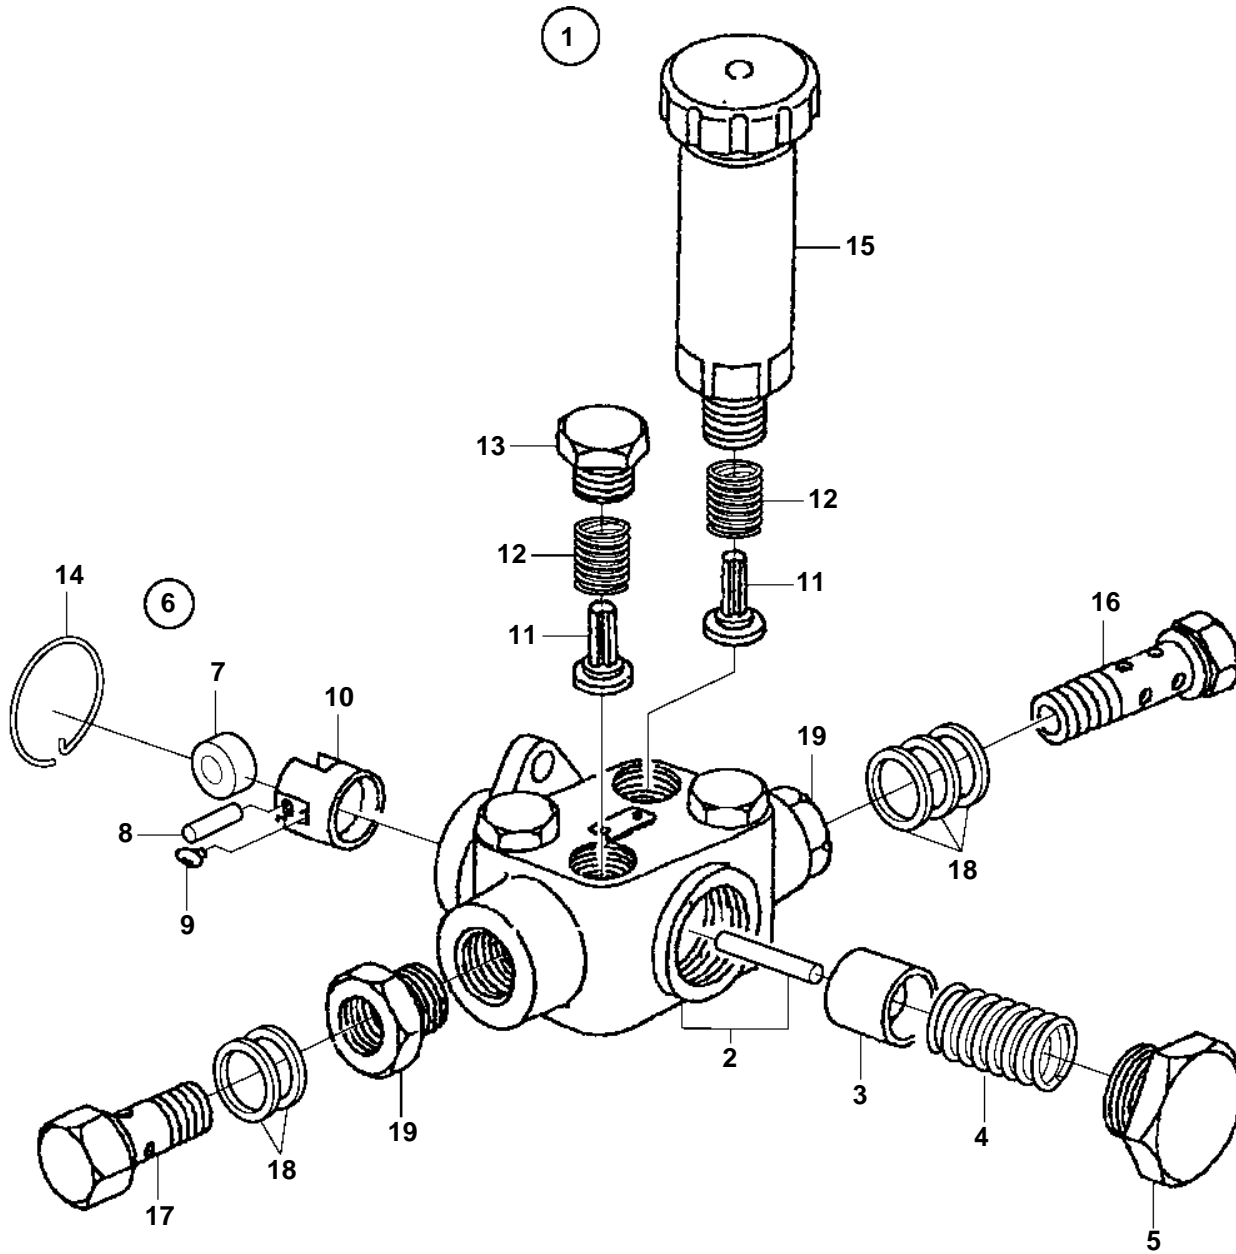

D65A-MT, D65A-MS

D65A-MT, D65A-MS

REF	PART NO.	QTY	DESCRIPTION
1	3834322	1	Fuel pump
2	3833638	1	· Housing
3	3834195	1	· Piston
4	3834660	1	· Piston spring
5	3834260	1	· Plug
6	3834764	1	· Tappet
7	3834392	1	· · Roller
8	3833956	1	· · Pin
9	3833607	2	· · Guide
10		1	· · Lifter
11	3834820	4	· Valve
12	3834644	4	· Spring
13	3834262	3	· Plug
14	3834359	1	· Snap ring
15	3834325	1	· Feed pump
16	3832281	1	· Hollow screw
17	3832274	1	· Hollow screw
18	3831591	5	· Sealing washer
19	3832134	2	· Adapter