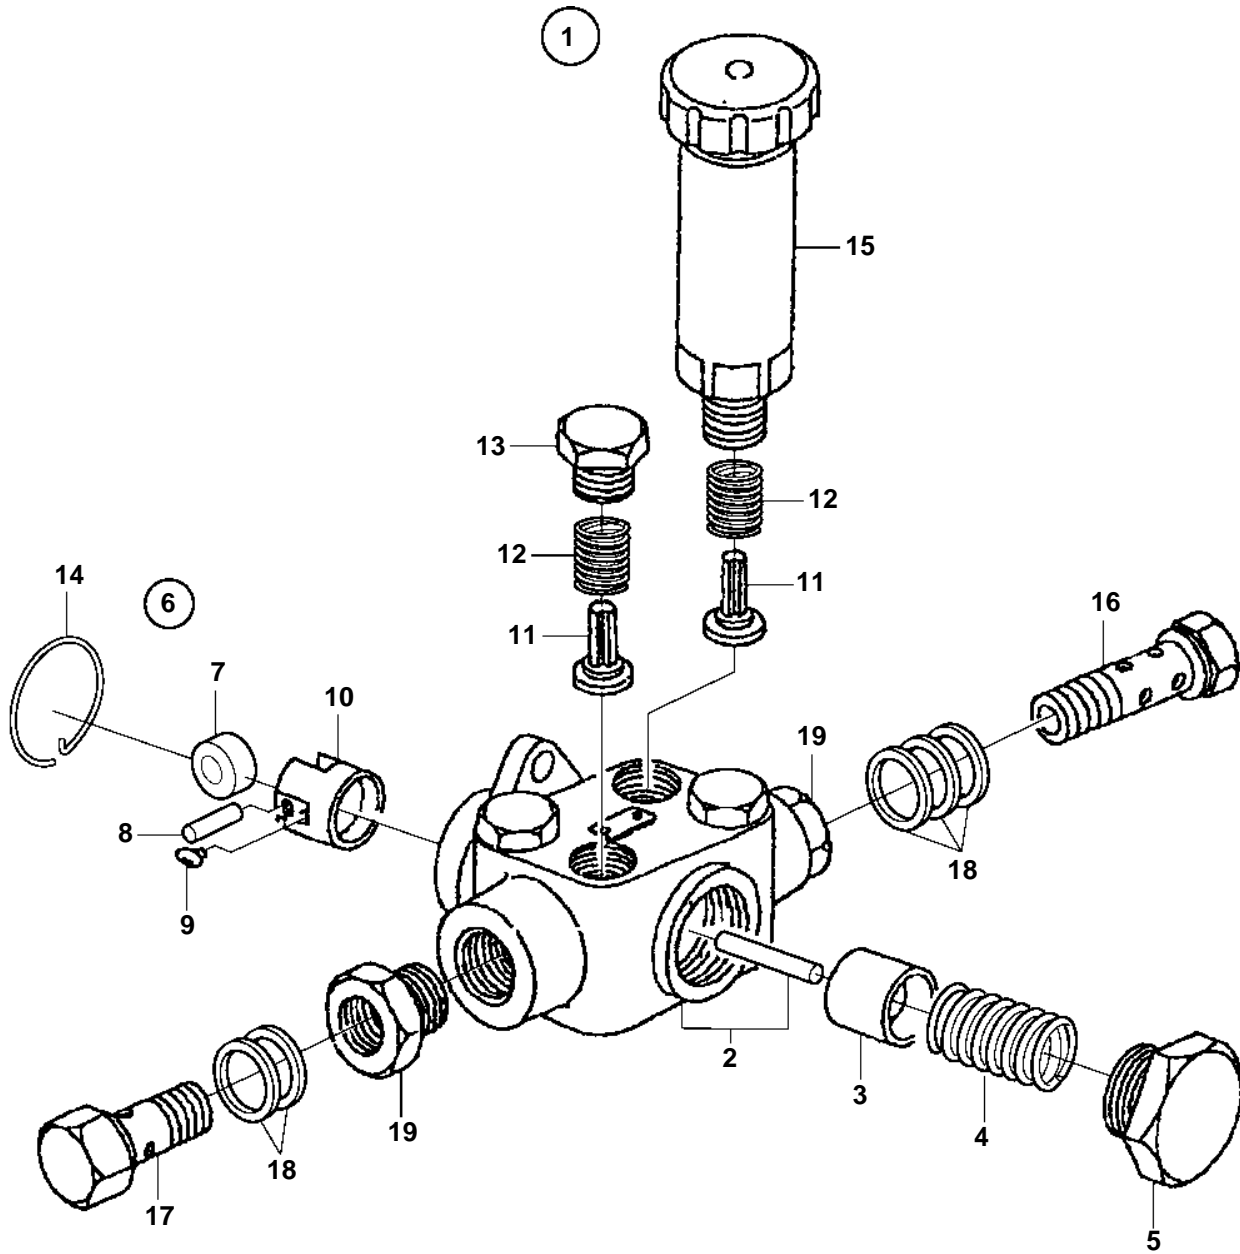

D65A-MT, D65A-MS

D65A-MT, D65A-MS

REF	PART NO.	QTY	DESCRIPTION
1	3834322	1	Fuel pump
2	3833638	1	· Housing
3	3834195	1	· Piston
4	3834660	1	· Piston spring
5	3834260	1	· Plug
6	3834764	1	· Tappet
7	3834392	1	· · Roller
8	3833956	1	· · Pin
9	3833607	2	· · Guide
10		1	· · Lifter
11	3834820	4	· Valve
12	3834644	4	· Spring
13	3834262	3	· Plug
14	3834359	1	· Snap ring
15	3834325	1	· Feed pump
16	3832281	1	· Hollow screw
17	3832274	1	· Hollow screw
18	3831591	5	· Sealing washer
19	3832134	2	· Adapter