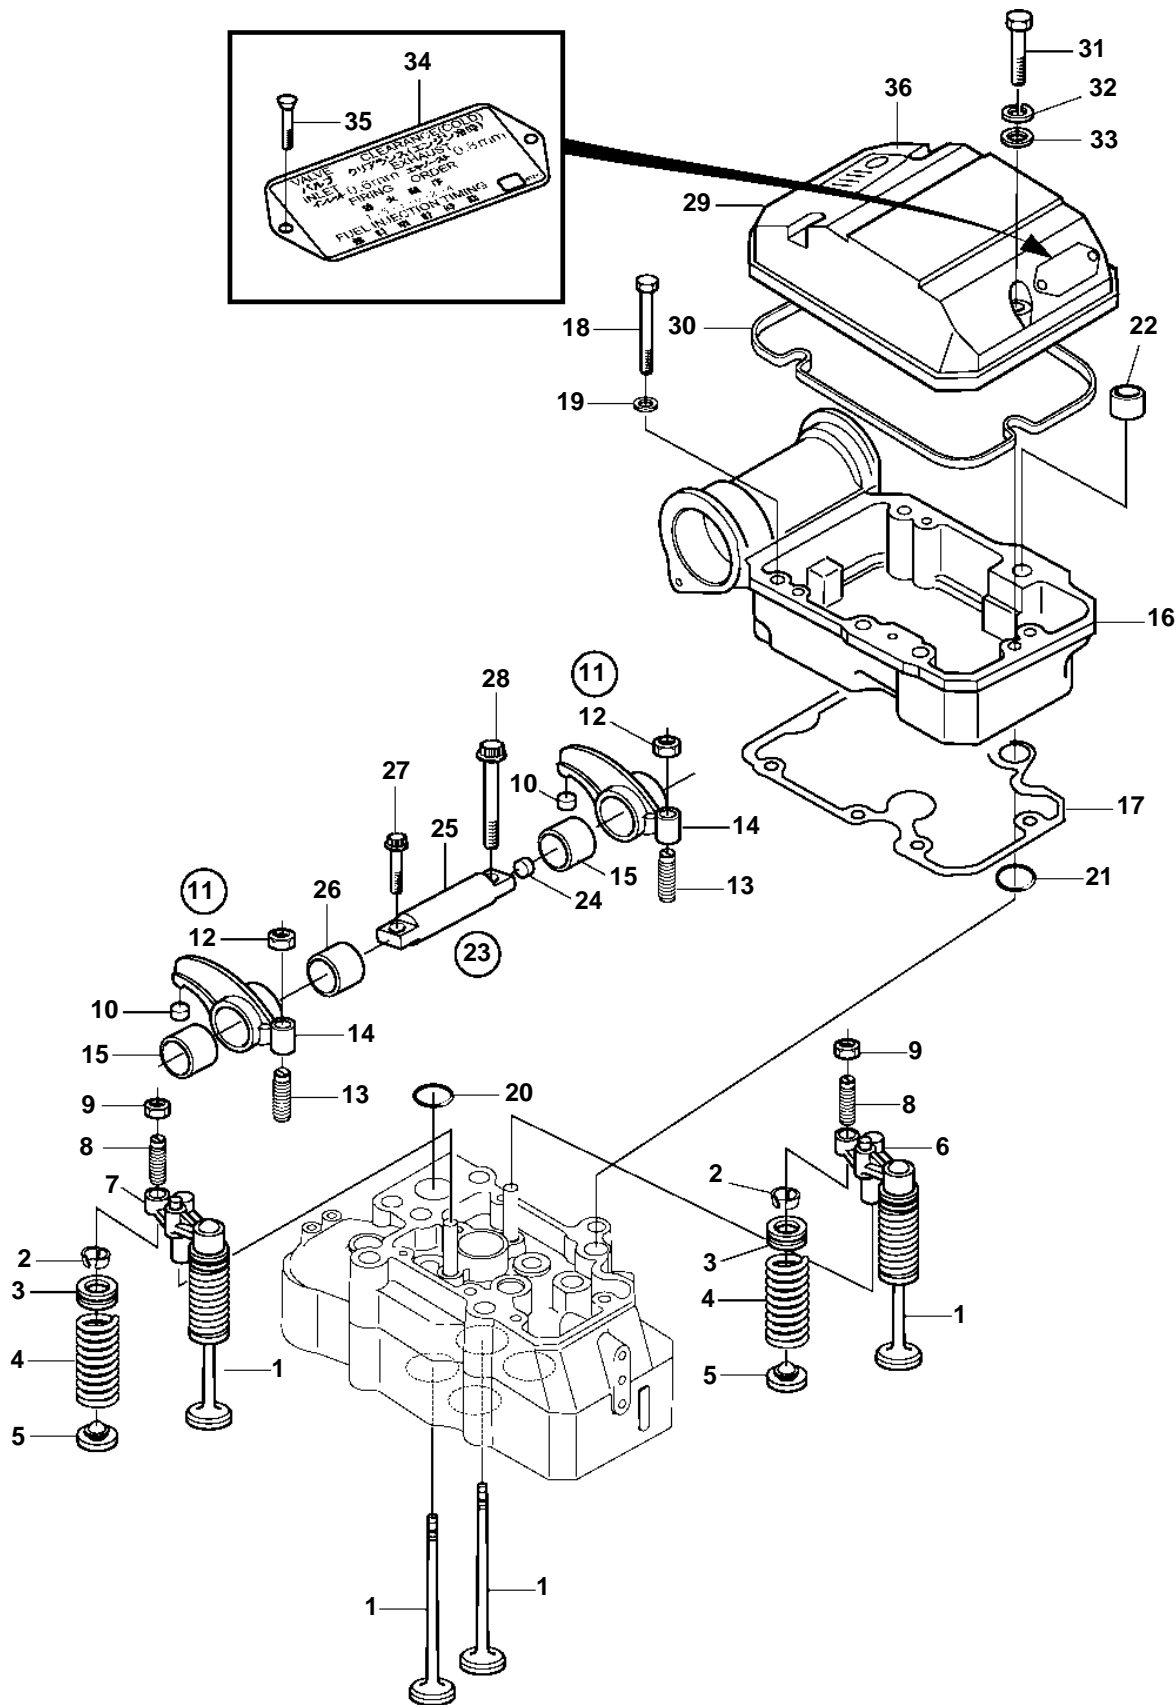

D65A-MT, D65A-MS

18470

D65A-MT, D65A-MS

REF	PART NO.	QTY	DESCRIPTION	NOTES
1	3831722	48	Valve	
2	3831632	96	Valve collet	
3	3831710	48	Rotator	
4	3831715	48	Valve spring	
5	3831664	48	Valve stem seal	
6	3831716	12	Steering yoke	SN-#11449
	3807200	12	Steering yoke	SN#11450-
7	3831717	12	Fork	
8	3831689	24	Adjusting screw	
9	3832203	24	Nut	
10	3831613	24	Cap	
11	3834375	24	Rocker arm	
12	3832204	24	· Nut	
13	3831688	24	· Adjusting screw	
14		24	· Rocker arm	
15	3831725	24	· Bushing	
16	3839477	12	Housing	(3831723)
17	3831720	12	Gasket	SN-11506
	3808716	12	Gasket	NS SN11507-
18	3832087	60	Screw	
19	3832245	60	Spring washer	
20	3832287	12	O-ring	
21	3831559	12	O-ring	
22	3833970	12	Pin	
23	3831726	12	Rocker arm shaft	
24	3833114	12	· Cap	
25		12	· Rocker arm shaft	
26	3831714	12	Spacer	
27	3832350	12	Flange screw	
28	3831718	12	Screw	
29	3835030	12	Cover	
30	3831727	12	O-ring	
31	3831547	36	Screw	
32	3832233	36	Spring washer	
33	3832214	36	Washer	
34		1	Plate	
35		2	Rivet	
36		1	Plate	