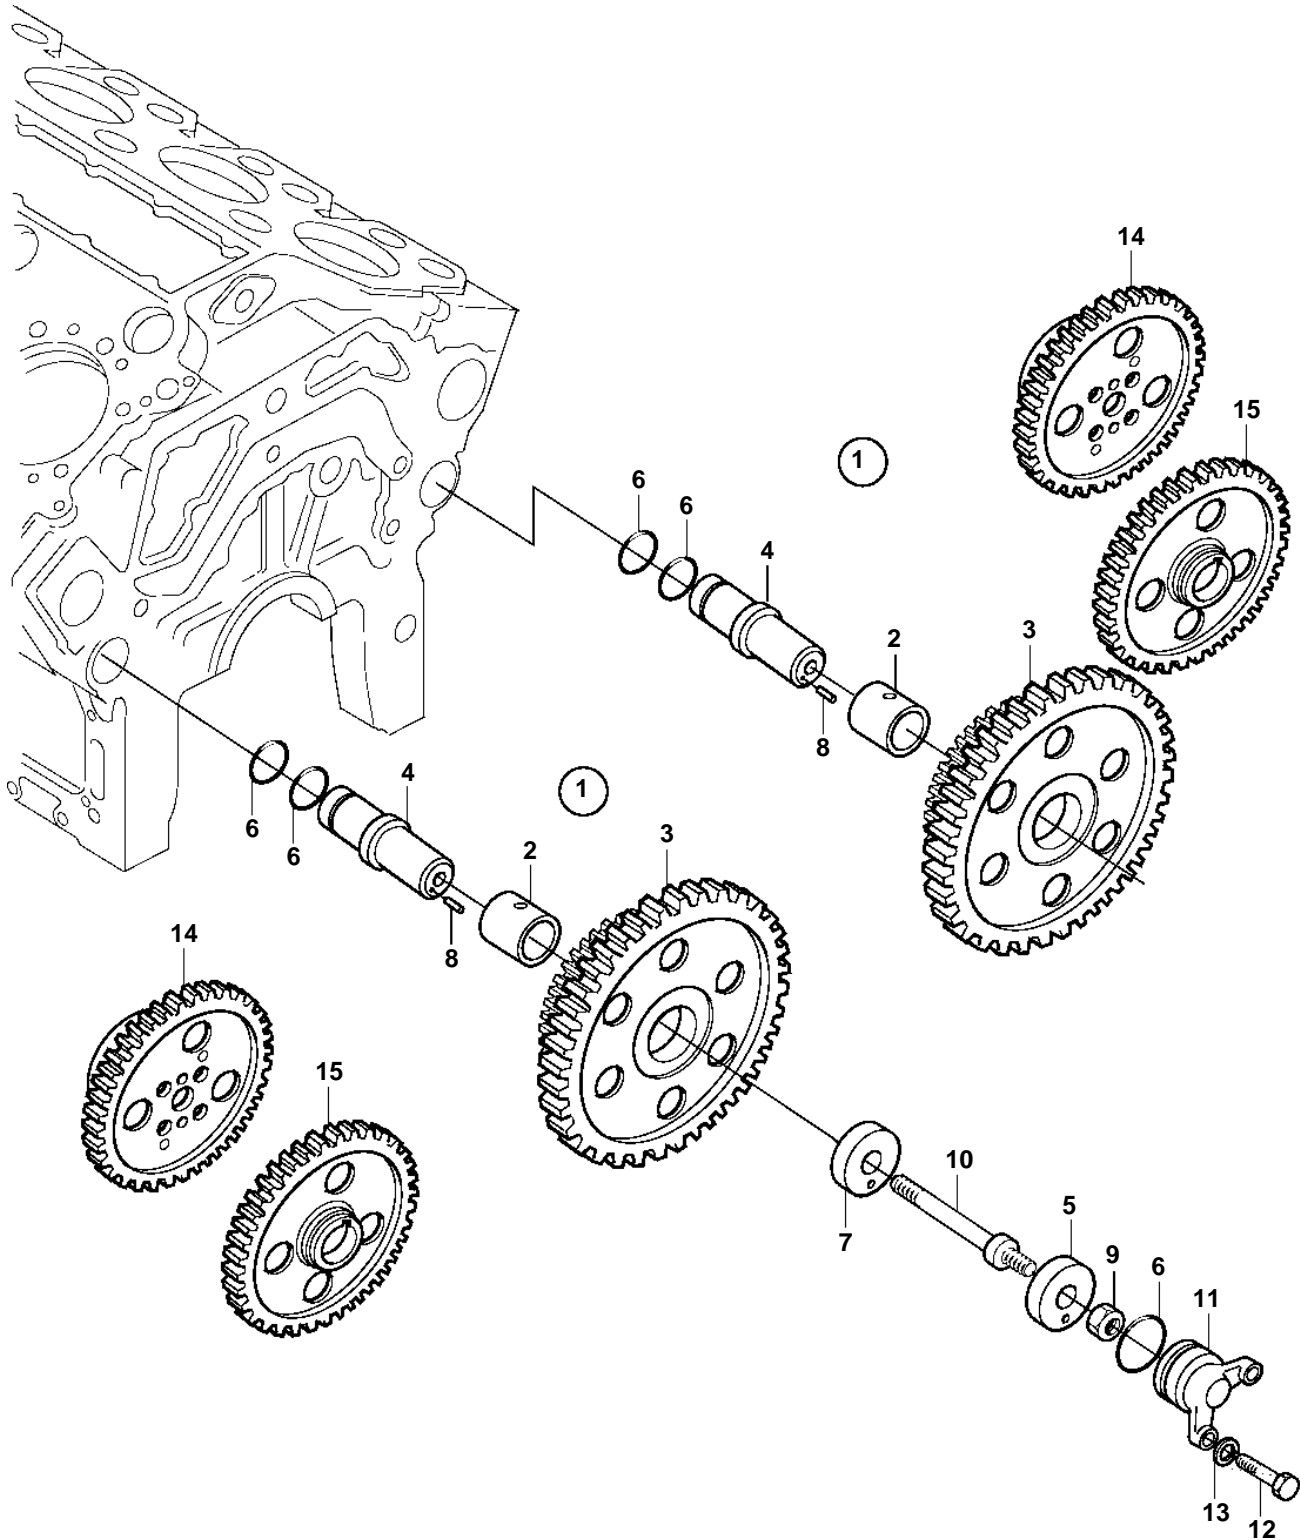

D65A-MT, D65A-MS

D65A-MT, D65A-MS

REF	PART NO.	QTY	DESCRIPTION
1	3839482	2	Idler gear
2	3839483	2	· Bushing
3		2	· Idler gear
4	3839524	2	Shaft, idle gear
5	3833208	2	Thrust ring
6	3831574	6	O-ring
7	3834256	2	Pressure plate
8	3831815	2	Pin
9	3839484	2	Nut
10	3832312	2	Screw, idle gear
11	3833338	2	Cover
12	3832058	4	Screw
13	3832245	4	Spring washer
14	3833585	2	Camshaft gear, camshaft
15	3833598	2	Gear, fuel inj. pump