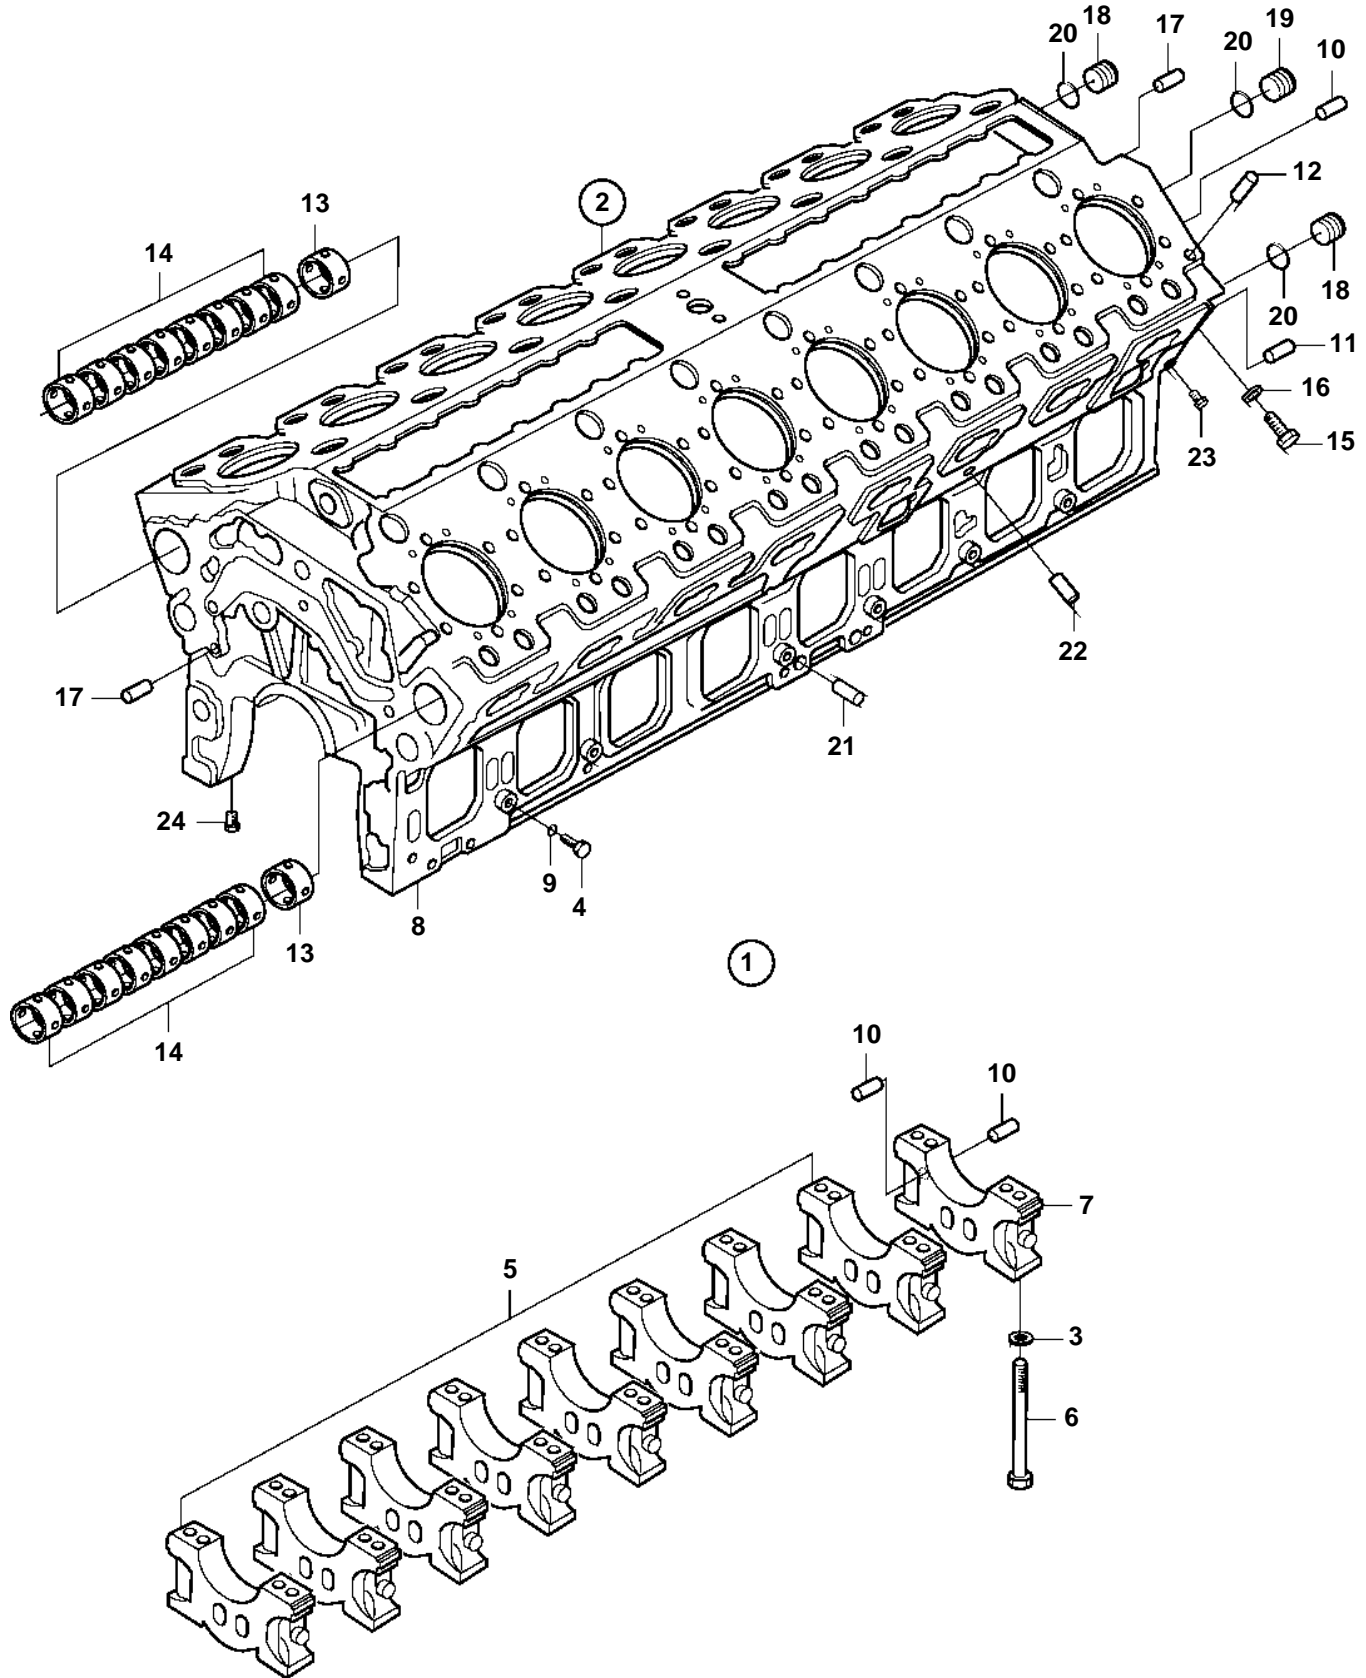

D65A-MT, D65A-MS

18871

D65A-MT, D65A-MS

REF	PART NO.	QTY	DESCRIPTION
1	3838426	1	Cylinder block
2		1	· Cylinder block
3	3834855	36	· · Washer
4	3835152	18	· · Screw
5		8	· · Main bearing cap
6	3835403	36	· · Screw
7		1	· · Main bearing cap
8		1	· · Cylinder block
9	3831883	1	· · O-ring
10	3833973	6	· Pin
11	3831815	2	· Pin
12	3831629	32	· Pin
13	3831734	2	· Bushing
14	3831735	16	· Bushing
15	3831737	18	· Screw
16	3831588	18	· Sealing washer
17	3833962	4	· Pin
18	3831732	2	· Plate
19	3831649	1	· Plate
20	3831561	3	· O-ring
21	3831839	8	· Pin
22	3831816	4	· Pin
23	3831545	2	· Plug
24	3831858	1	· Plug