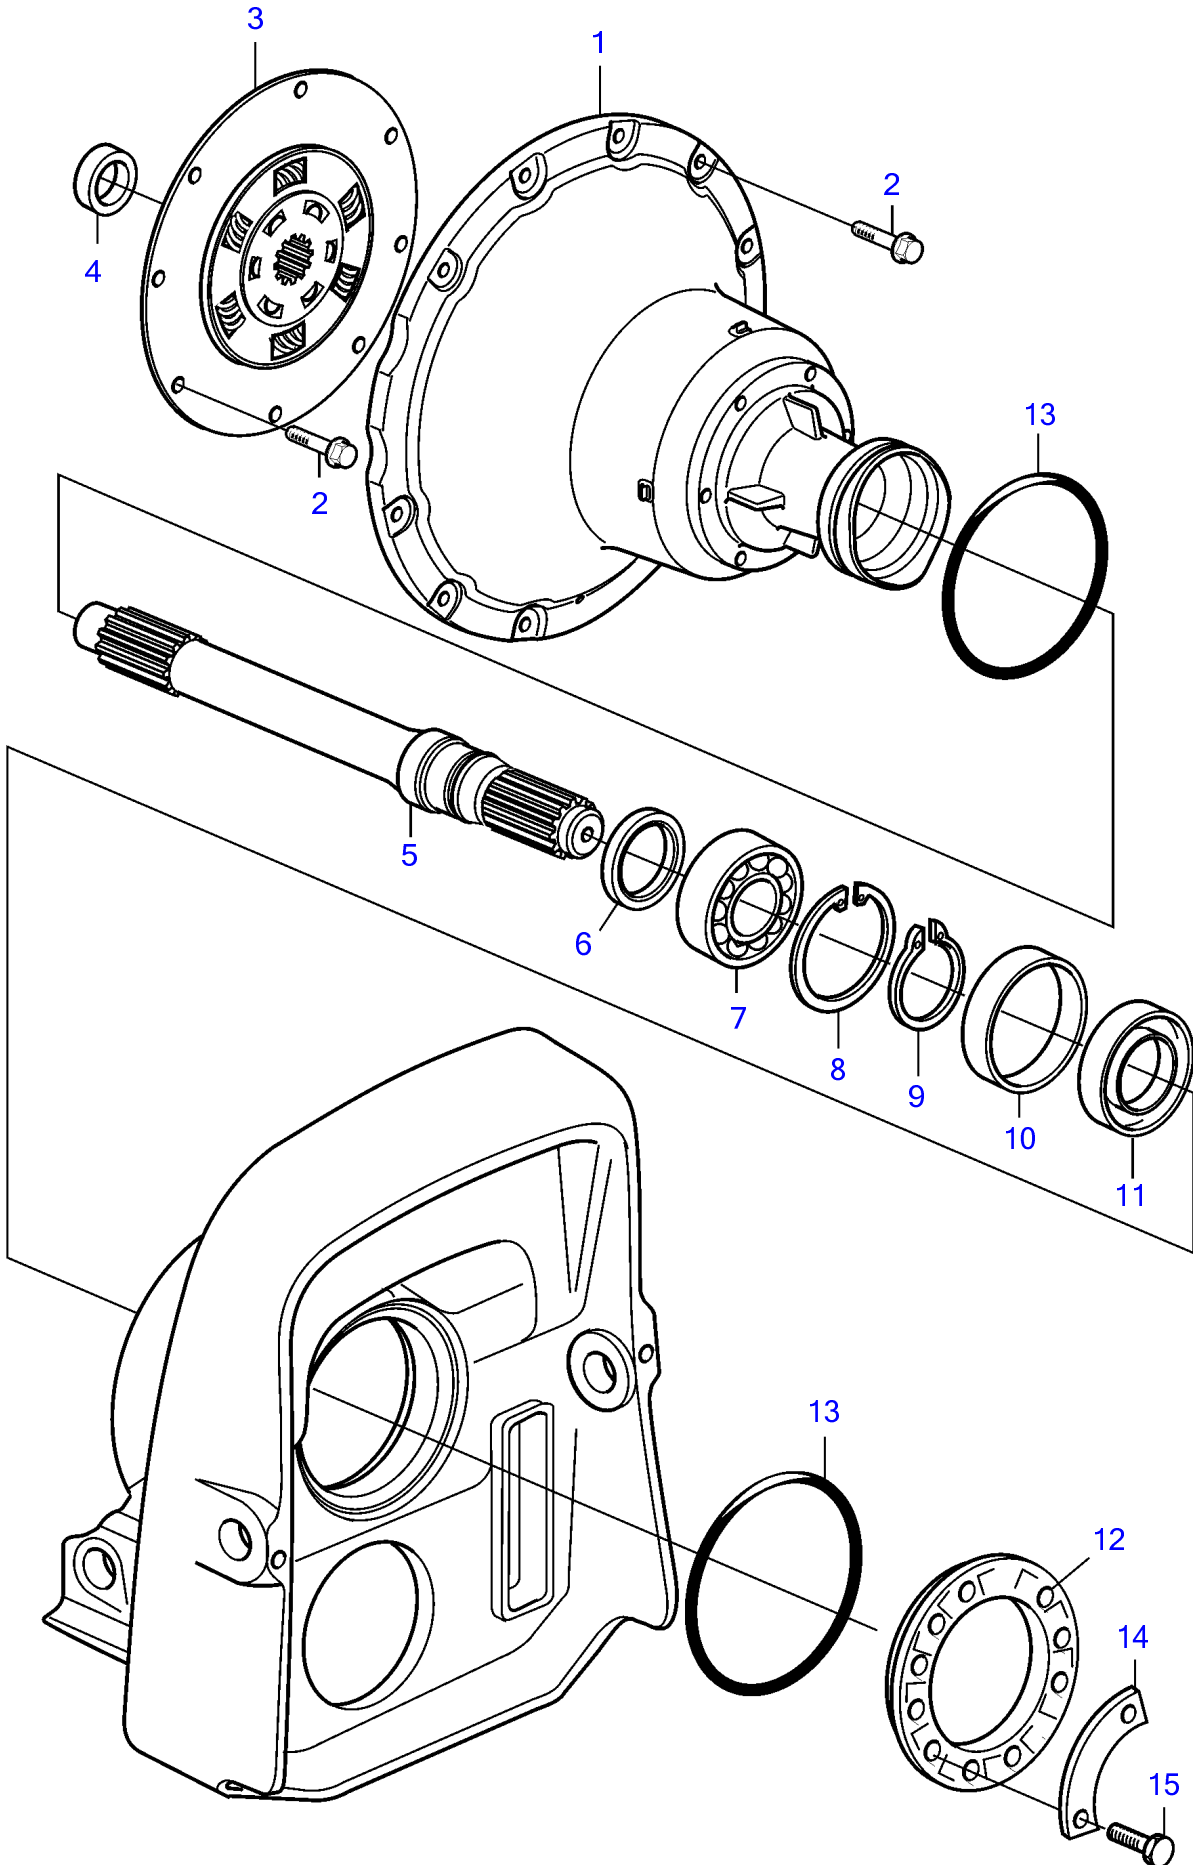

D6-400A-F

26095

Upd:2014-07-17

26095

47704600-44-37038

D6-400A-F

REF	PART NO.	QTY	DESCRIPTION	NOTES
1	21440998	1	Flywheel housing	
2	946752	18	Flange screw	L=35mm
3	21424060	1	Flexible coupling	SN-2006039886
	21581138	1	Flexible coupling	SN2006039887-
4	888264	1	Bushing	
5	21511536	1	Shaft	
6	6842273	1	Lip seal	
7	184841	1	Ball bearing	
8	914533	1	Snap ring	
9	914462	1	Snap ring	
10	888545	1	Bushing	
11	958860	1	Sealing ring	
12	873048	1	Tensioning ring	
13	804190	2	Rubber ring	
14	806624	3	Striker plate	
15	191844	6	Hexagon screw	

47704600-44-37038

26095

Upd:2014-07-17