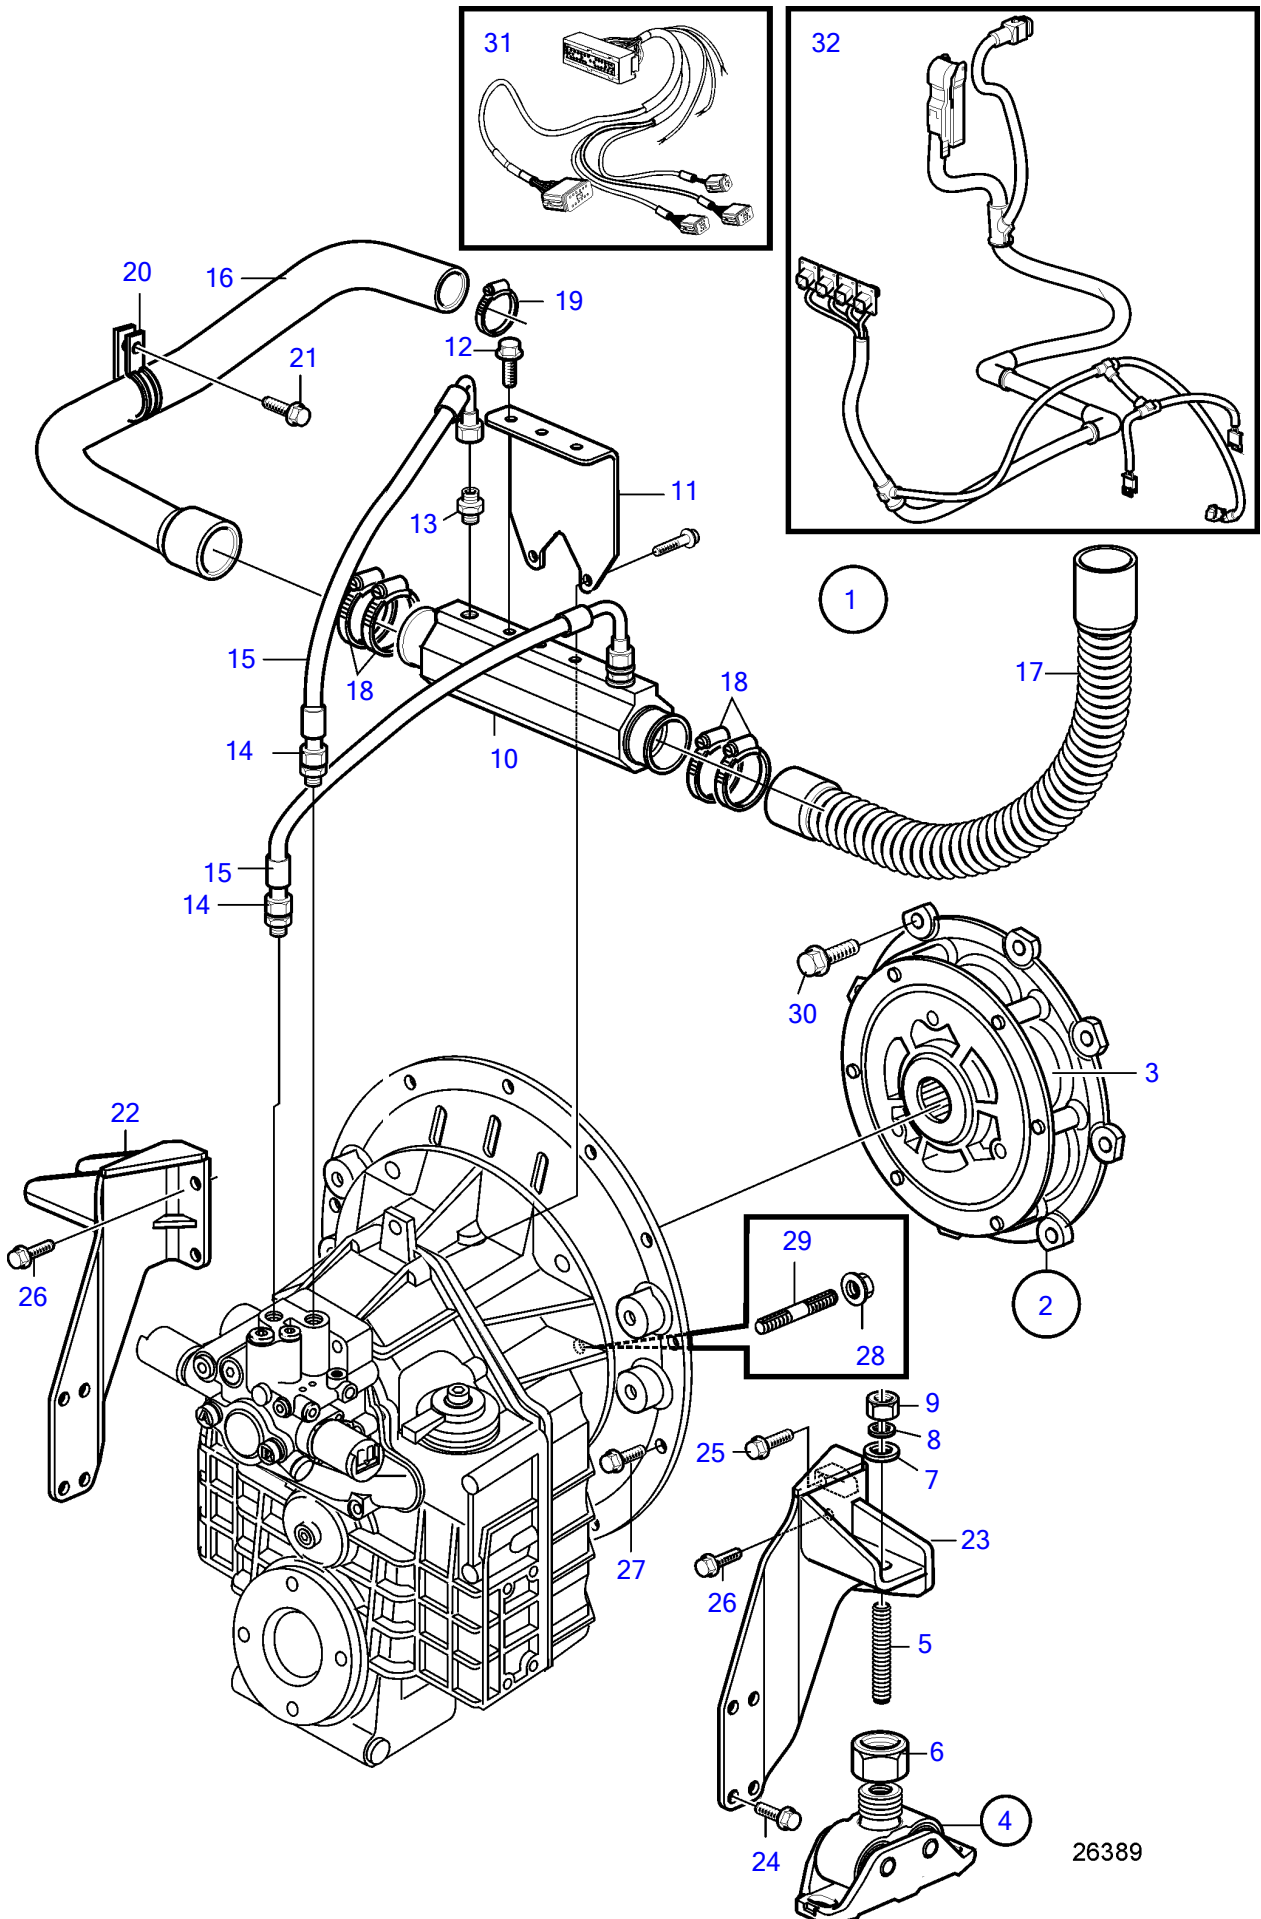

D6-435I-SC-F, D6-435I-WJ-F

D6-435I-SC-F, D6-435I-WJ-F

REF	PART NO.	QTY	DESCRIPTION	NOTES
1		1	Connector kit	
2	21111689	1	• Flexible coupling	
3	21509615	1	• • Roller kit	Kit includes 6 pcs rubber rollers
4	3886942	2	• Rubber cushion	
5	3817323	1	• • Adjusting screw	
6	3839409	1	• • Nut	
7	120224	1	• • Washer	
8	990697	1	• • Lock washer	
9	955786	1	• • Hexagon nut	
10	3843851	1	• Oil cooler	
11		1	• Bracket	
12	947107	3	• Flange screw	
13	995391	2	• Nipple	
14	941750	2	• Nipple	
15	3584428	2	• Hose	
16	3888109	1	• Hose	
17	3843850	1	• Hose	
18	961673	4	• Hose clamp	
19	961671	1	• Hose clamp	
20	969354	1	• Clamp	
21	946440	1	• Flange screw	
22	3595290	1	• Bracket	P
23	3595291	1	• Bracket	S.B
24	965191	8	• Flange screw	
25	990811	1	• Flange screw	M12x55mm
26	965225	3	• Flange screw	M12x35mm
27	946752	10	• Flange screw	
28	971095	2	• Flange nut	
29	953067	2	• Stud	
30	965185	8	• Flange screw	
31	21122603	1	• Cable	
32	21865858	1	• Wiring harness	