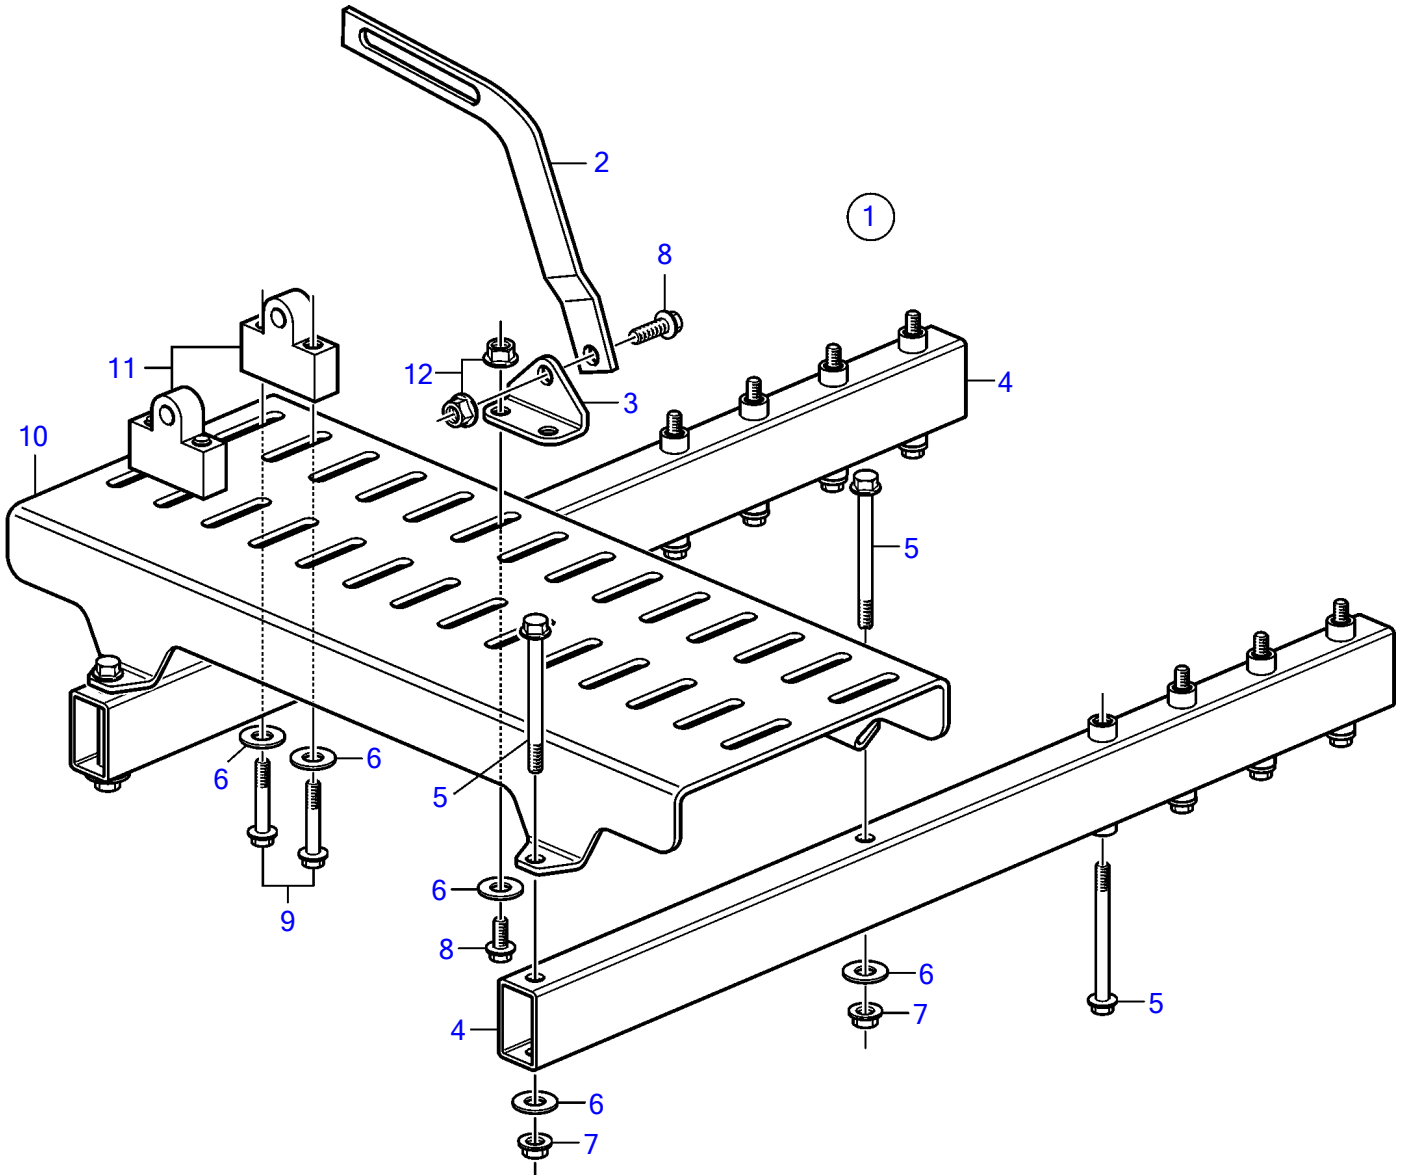

D6-300A-F, D6-300D-F (MC), D6-300I-F, D6-330A-F, D6-330D-F, D6-330I-F, D6-370A-F, D6-370D-F, D6-370I-F, D6-400A-F, D6-435D-F, D6-435I-SC-F, D6-435I-WJ-F

21426

D6-300A-F, D6-300D-F (MC), D6-300I-F, D6-330A-F, D6-330D-F, D6-330I-F, D6-370A-F, D6-370D-F, D6-370I-F, D6-400A-F, D6-435D-F, D6-435I-SC-F, D6-435I-WJ-F

REF	PART NO.	QTY	DESCRIPTION
1	3584501	1	Universal bracket
2	845021	2	• Tensioner
3	858177	4	• Bracket
4	3807983	2	• Bracket
5	965182	12	• Flange screw
6	948880	10	• Washer
7	948645	4	• Flange lock nut
8	946173	6	• Flange screw
9	947760	4	• Flange screw
10	3807984	1	• Bracket
11	3808661	2	• Support
12	945408	6	• Flange nut