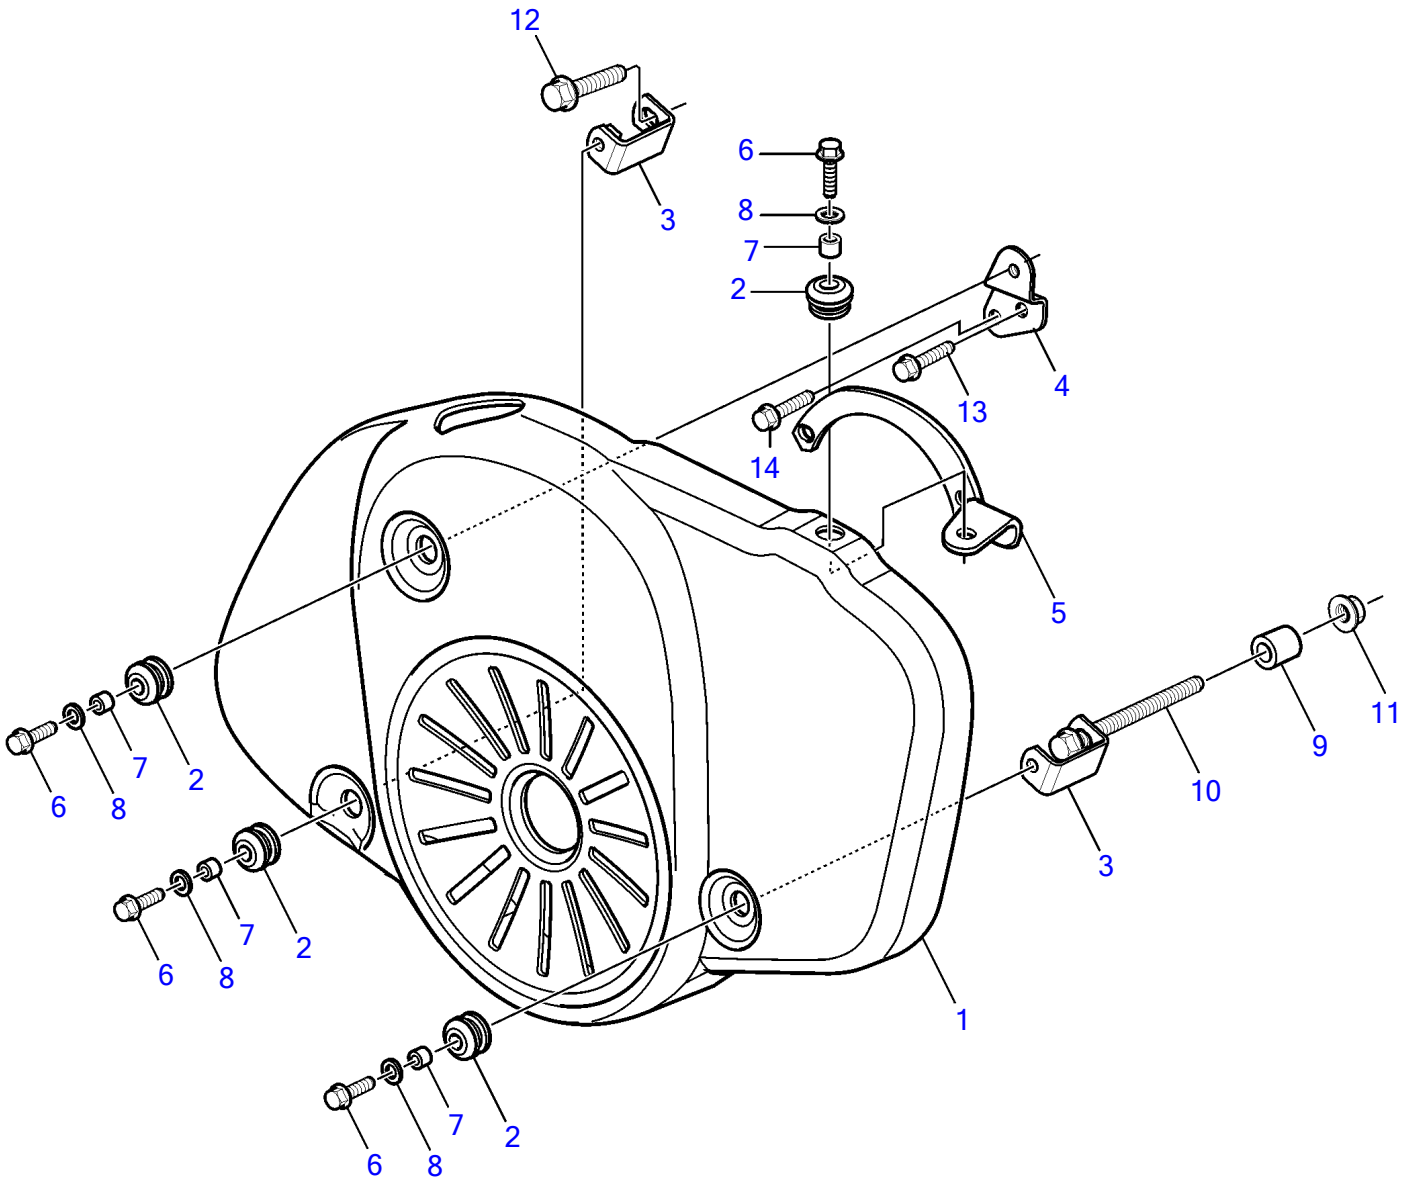

D6-330D-F, D6-370I-F

25511

D6-330D-F, D6-370I-F

REF	PART NO.	QTY	DESCRIPTION
1	21262732	1	Belt protector
2	673989	4	• Grommet
3	3588731	2	Bracket
4	3588732	1	Bracket
5	21368512	1	Bracket
6	946730	4	Hexagon screw
7	3830336	4	Spacer
8	941670	4	Washer
9	1678297	1	Spacer sleeve
10	979935	1	Flange screw
11	971096	1	Flange nut
12	979935	1	Flange screw
13	965186	1	Flange screw
14	965190	1	Flange screw

47704600-90-37271

25511

Upd:2014-07-17