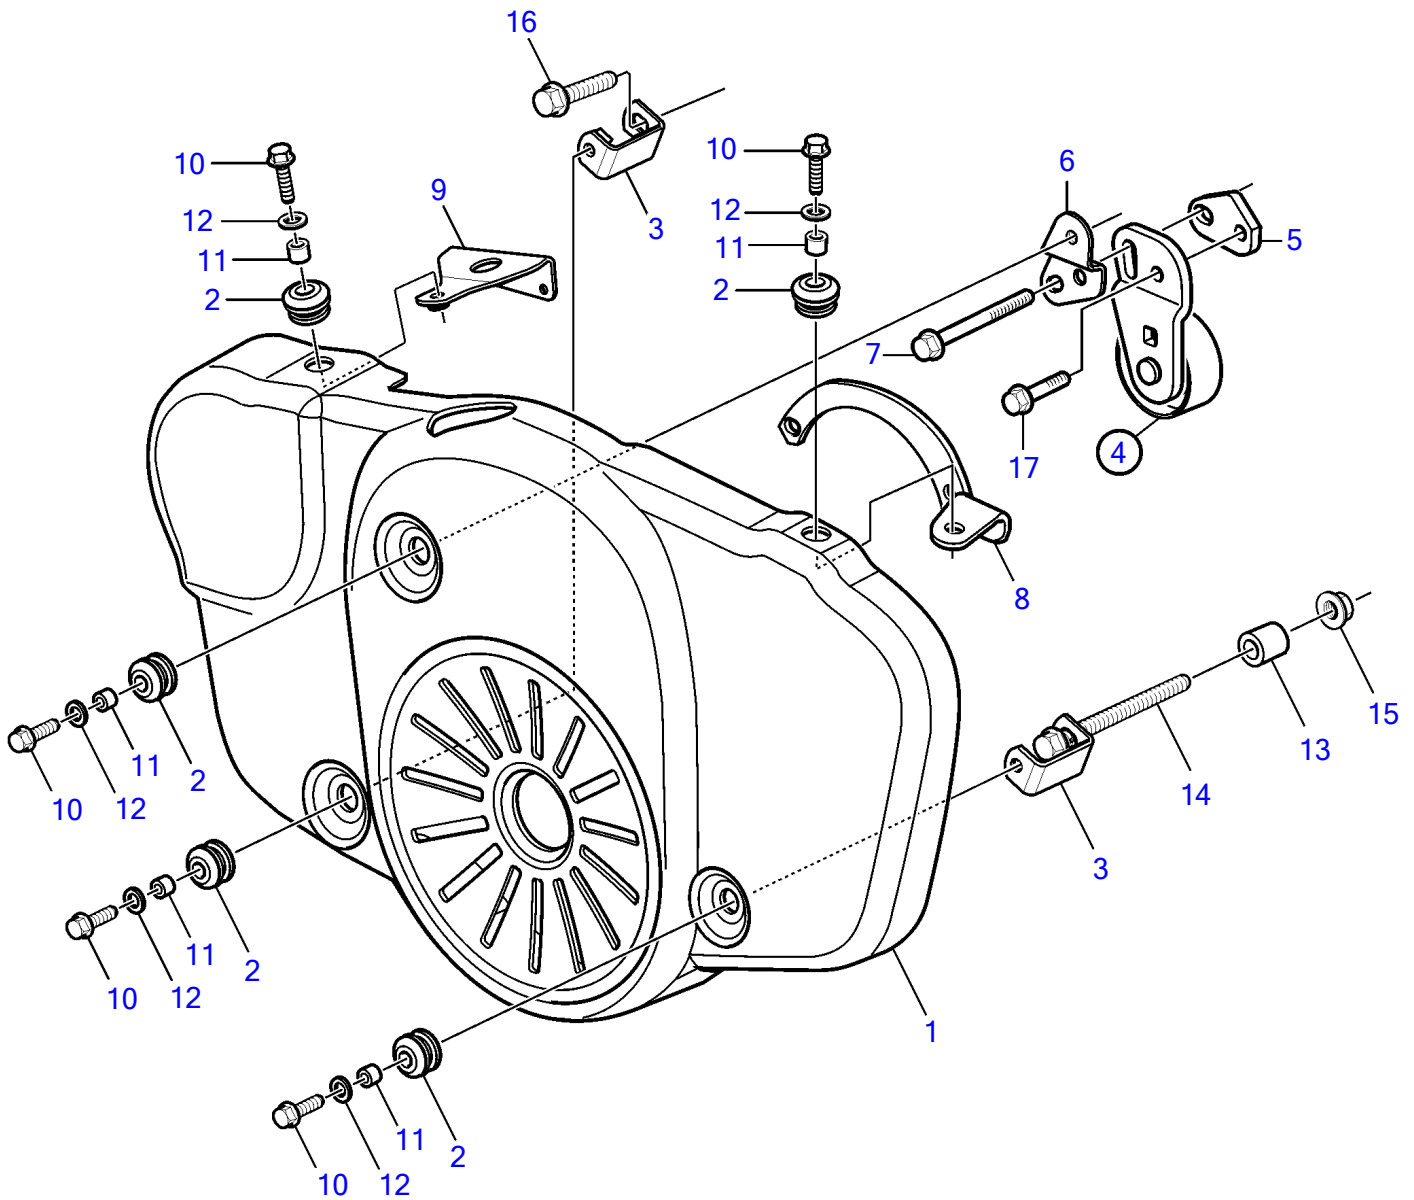

D6-370A-F, D6-370D-F, D6-400A-F, D6-435D-F, D6-435I-SC-F, D6-435I-WJ-F

26335

D6-370A-F, D6-370D-F, D6-400A-F, D6-435D-F, D6-435I-SC-F, D6-435I-WJ-F

REF	PART NO.	QTY	DESCRIPTION	NOTES
1	21262733	1	Belt protector	SOLAS
2	673989	5	• Grommet	
3	3588731	2	Bracket	
4	21344508	1	Belt tensioner	
5	965190	1	• Flange screw	
6		1	• Bracket	
7		1	• Spacer disc	
8	21368512	1	Bracket	
9	21195415	1	Bracket	
10	963567	5	Hexagon screw	
11	3830336	5	Spacer	
12	941670	5	Washer	
13	1678297	1	Spacer sleeve	
14	979935	1	Flange screw	L=160mm
15	971096	1	Flange nut	
16	978447	1	Flange screw	
17	965186	1	Flange screw	