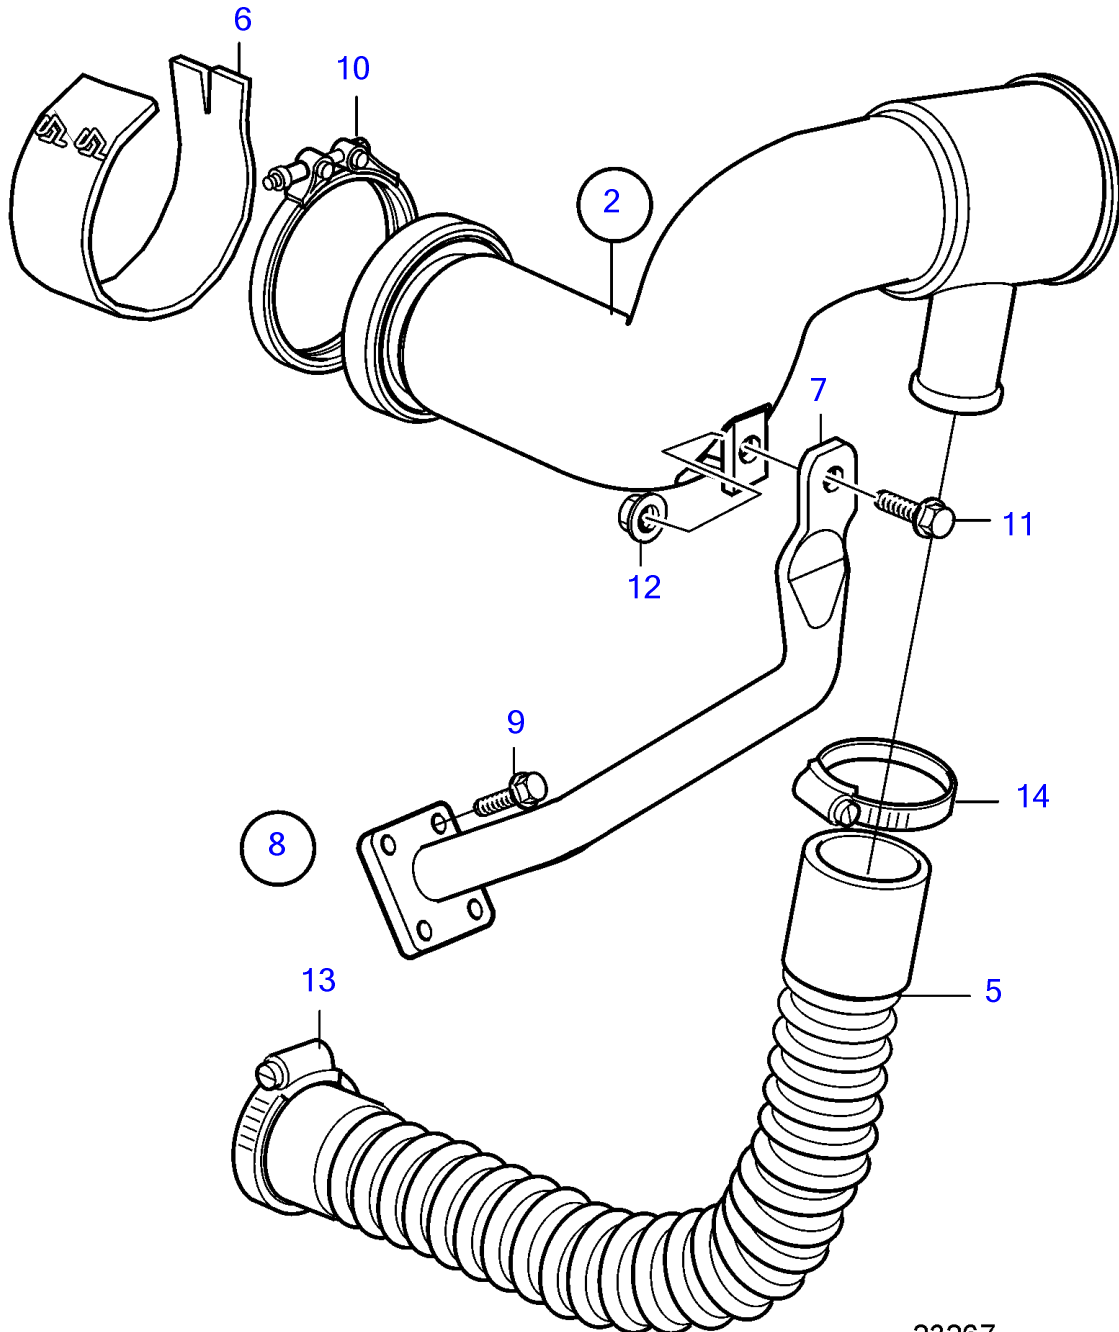

D6-300I-F, D6-330I-F, D6-370I-F, D6-435I-SC-F, D6-435I-WJ-F

1

23267

D6-300I-F, D6-330I-F, D6-370I-F, D6-435I-SC-F, D6-435I-WJ-F

REF	PART NO.	QTY	DESCRIPTION	NOTES
1	(3887981)	1	Exhaust riser	D6-435, Obsolete part
	(3885295)	1	Exhaust riser	Obsolete part
2	3884681	1	• Exhaust riser	
3	3884679		• • Isolation	
4		X	• • Locking wire	
5	3887979	1	• Hose	D6-435
	3887281	1	• Hose	
6	3817196	1	• Isolation	
7	3884705	1	• Stay	
8		1	• Connector kit	D6-435
		1	• Connector kit	
9	965191	4	• • Flange screw	
10	3807212	1	• • V-band clamp	
11	946441	1	• • Flange screw	
12	971095	1	• • Flange nut	
13	961671	1	• • Hose clamp	
14	961673	1	• • Hose clamp	D6-435
	961672	1	• • Hose clamp	