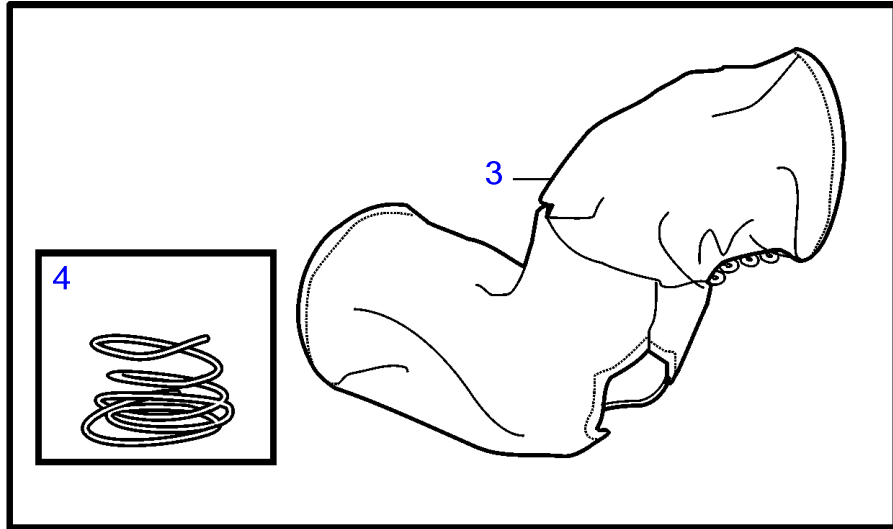

D6-300I-F, D6-330I-F, D6-370I-F, D6-435I-SC-F, D6-435I-WJ-F

1

23267

D6-300I-F, D6-330I-F, D6-370I-F, D6-435I-SC-F, D6-435I-WJ-F

REF	PART NO.	QTY	DESCRIPTION	NOTES
1	(3887981)	1	Exhaust riser	D6-435, Obsolete part
	(3885295)	1	Exhaust riser	Obsolete part
2	3884681	1	• Exhaust riser	
3	3884679		• • Isolation	
4		X	• • Locking wire	
5	3887979	1	• Hose	D6-435
	3887281	1	• Hose	
6	3817196	1	• Isolation	
7	3884705	1	• Stay	
8		1	• Connector kit	D6-435
		1	• Connector kit	
9	965191	4	• • Flange screw	
10	3807212	1	• • V-band clamp	
11	946441	1	• • Flange screw	
12	971095	1	• • Flange nut	
13	961671	1	• • Hose clamp	
14	961673	1	• • Hose clamp	D6-435
	961672	1	• • Hose clamp	