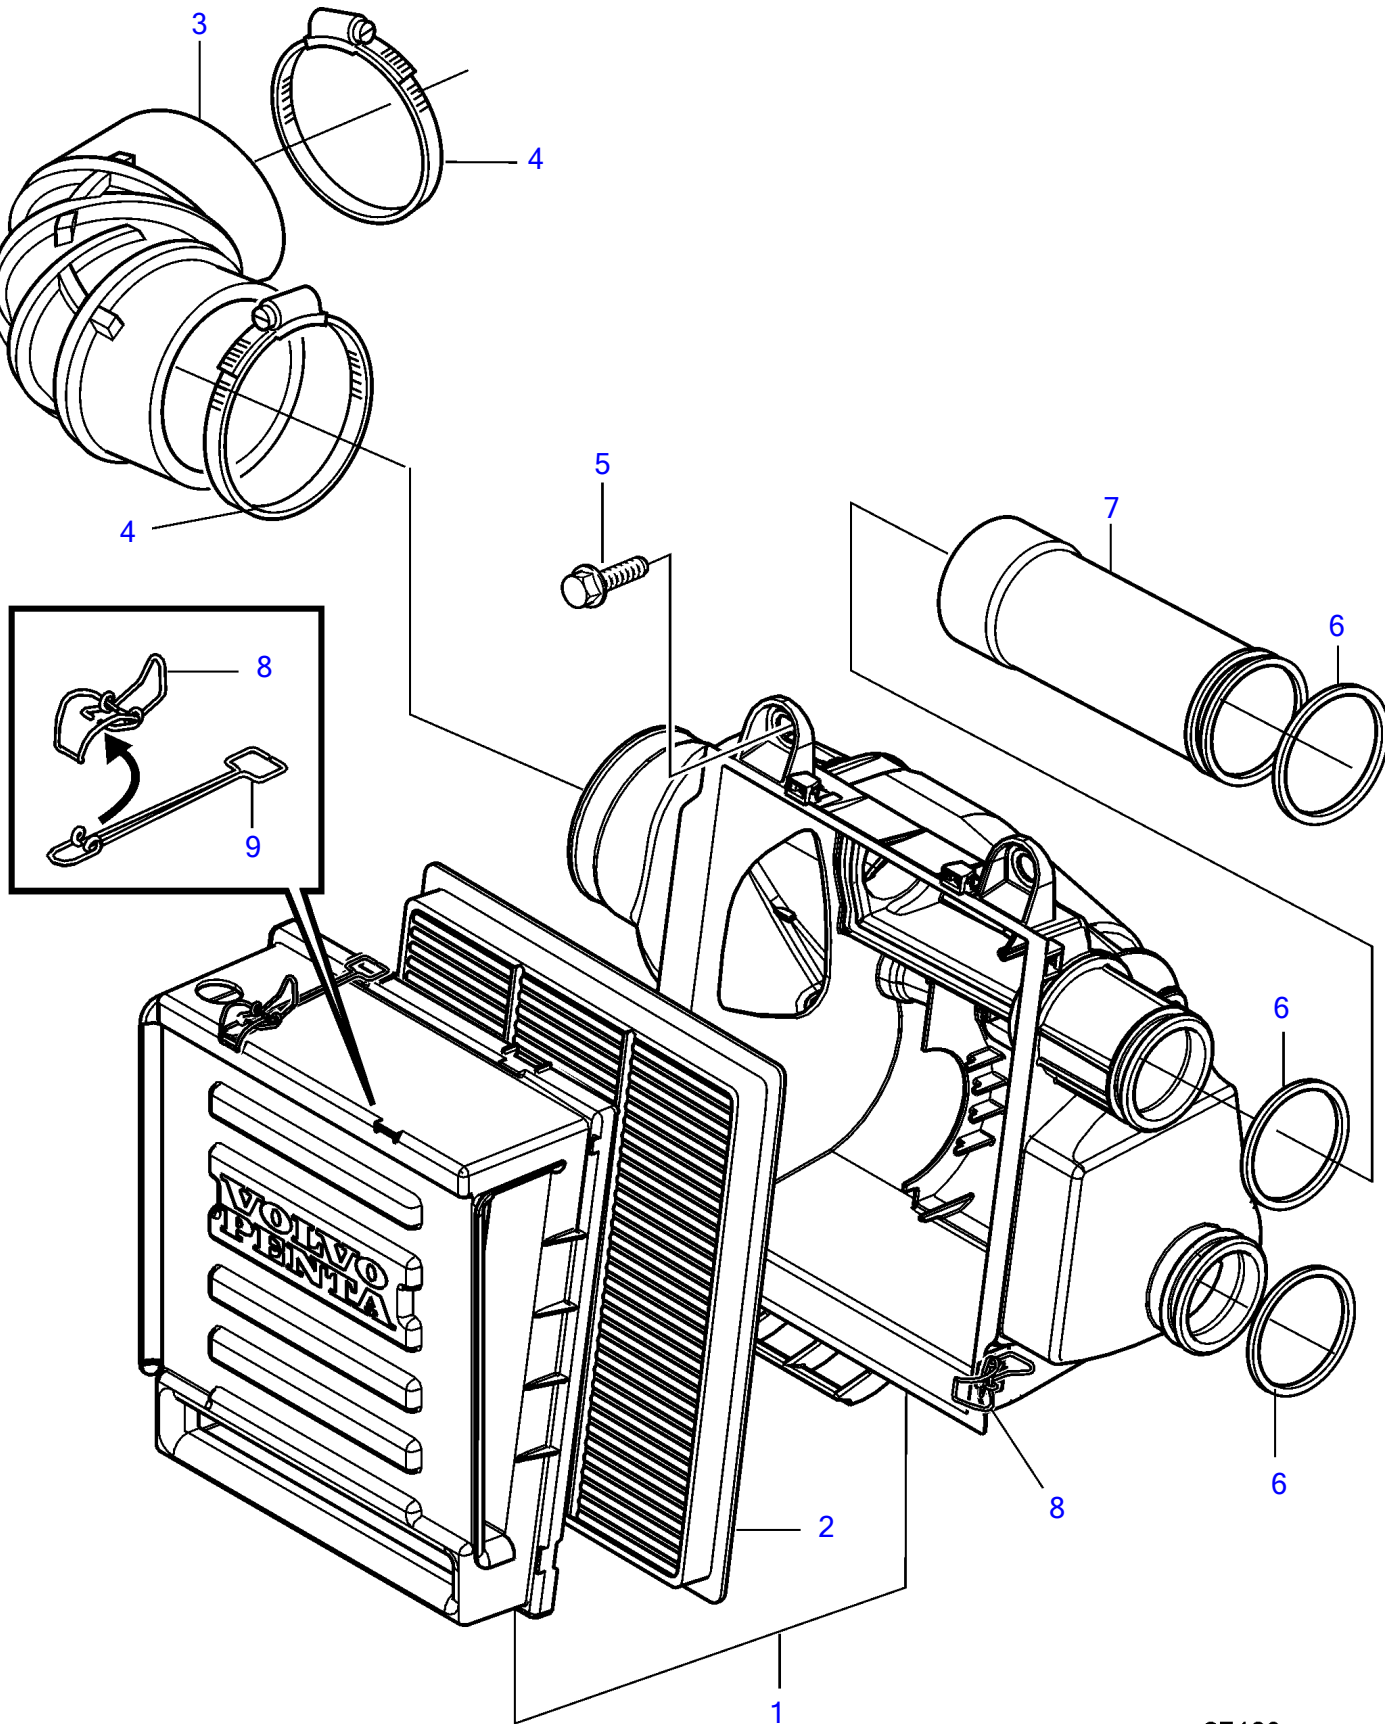

D6-370A-F, D6-370D-F

27489

D6-370A-F, D6-370D-F

REF	PART NO.	QTY	DESCRIPTION
1	3595018	1	Air cleaner
2	21702999	1	Insert
3	3587119	1	Hose
4	982694	2	Hose clamp
5	945444	2	Flange screw
6	864722	4	Sealing ring
7	3584244	2	Pipe
8	22428297	4	Anchorage
9	22428286	2	Extension