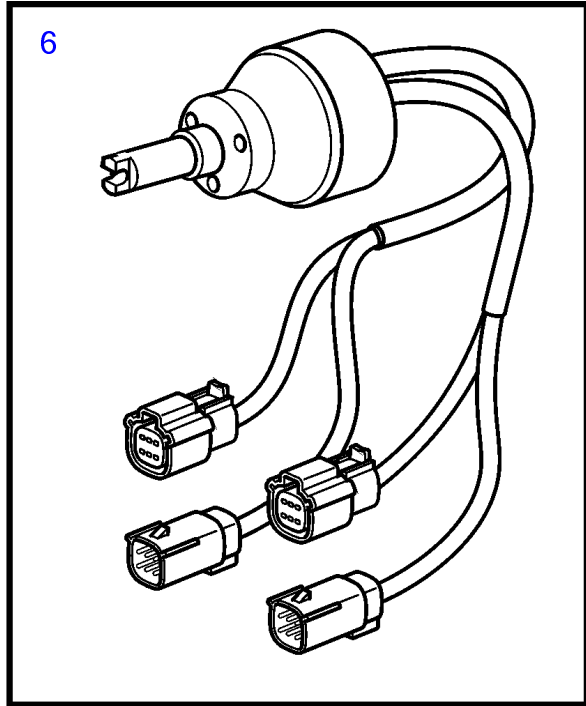

D6-300A-F, D6-300I-F, D6-330A-F, D6-330D-F, D6-370A-F, D6-370D-F, D6-370I-F, D6-400A-F, D6-435D-F, D6-435I-SC-F, D6-435I-TC-F, D6-435I-WJ-F

26351

D6-300A-F, D6-300I-F, D6-330A-F, D6-330D-F, D6-370A-F, D6-370D-F, D6-370I-F, D6-400A-F, D6-435D-F, D6-435I-SC-F, D6-435I-TC-F, D6-435I-WJ-F

REF	PART NO.	QTY	DESCRIPTION	NOTES
1	21846926	1	Display panel	Flexidisplay button panel
2	3588972	2	Cable kit	
3	21469055	2	Connection block	
4	3886666	6	Cable	
5	21581323	1	Steering wheel adjus	
6	21469560	1	Steering wheel hub	
7	21673149	1	Safety box	
8	3809570	1	• Crank	
9	3863070	1	• Tool	
10	(21379527)	1	• Switch	Obsolete part