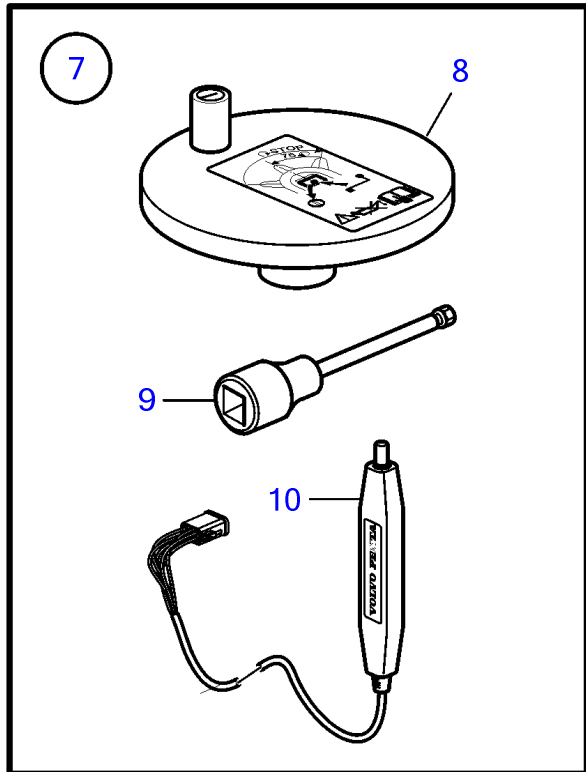

D6-300A-F, D6-300I-F, D6-330A-F, D6-330D-F, D6-370A-F, D6-370D-F, D6-370I-F, D6-400A-F, D6-435D-F, D6-435I-SC-F, D6-435I-TC-F, D6-435I-WJ-F

26351

D6-300A-F, D6-300I-F, D6-330A-F, D6-330D-F, D6-370A-F, D6-370D-F, D6-370I-F, D6-400A-F, D6-435D-F, D6-435I-SC-F, D6-435I-TC-F, D6-435I-WJ-F

REF	PART NO.	QTY	DESCRIPTION	NOTES
1	21846926	1	Display panel	Flexidisplay button panel
2	3588972	2	Cable kit	
3	21469055	2	Connection block	
4	3886666	6	Cable	
5	21581323	1	Steering wheel adjus	
6	21469560	1	Steering wheel hub	
7	21673149	1	Safety box	
8	3809570	1	• Crank	
9	3863070	1	• Tool	
10	(21379527)	1	• Switch	Obsolete part