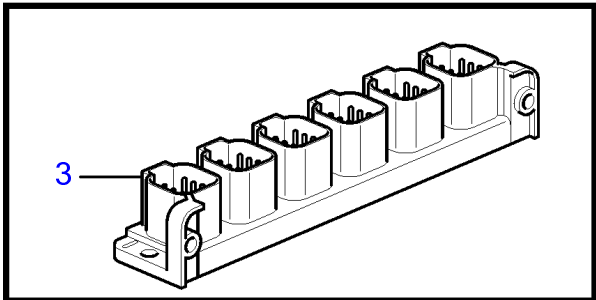

D6-300A-F, D6-300I-F, D6-330A-F, D6-330D-F, D6-370A-F, D6-370D-F, D6-370I-F, D6-400A-F, D6-435D-F, D6-435I-SC-F, D6-435I-TC-F, D6-435I-WJ-F

26351

D6-300A-F, D6-300I-F, D6-330A-F, D6-330D-F, D6-370A-F, D6-370D-F, D6-370I-F, D6-400A-F, D6-435D-F, D6-435I-SC-F, D6-435I-TC-F, D6-435I-WJ-F

REF	PART NO.	QTY	DESCRIPTION	NOTES
1	21846926	1	Display panel	Flexidisplay button panel
2	3588972	2	Cable kit	
3	21469055	2	Connection block	
4	3886666	6	Cable	
5	21581323	1	Steering wheel adjus	
6	21469560	1	Steering wheel hub	
7	21673149	1	Safety box	
8	3809570	1	• Crank	
9	3863070	1	• Tool	
10	(21379527)	1	• Switch	Obsolete part