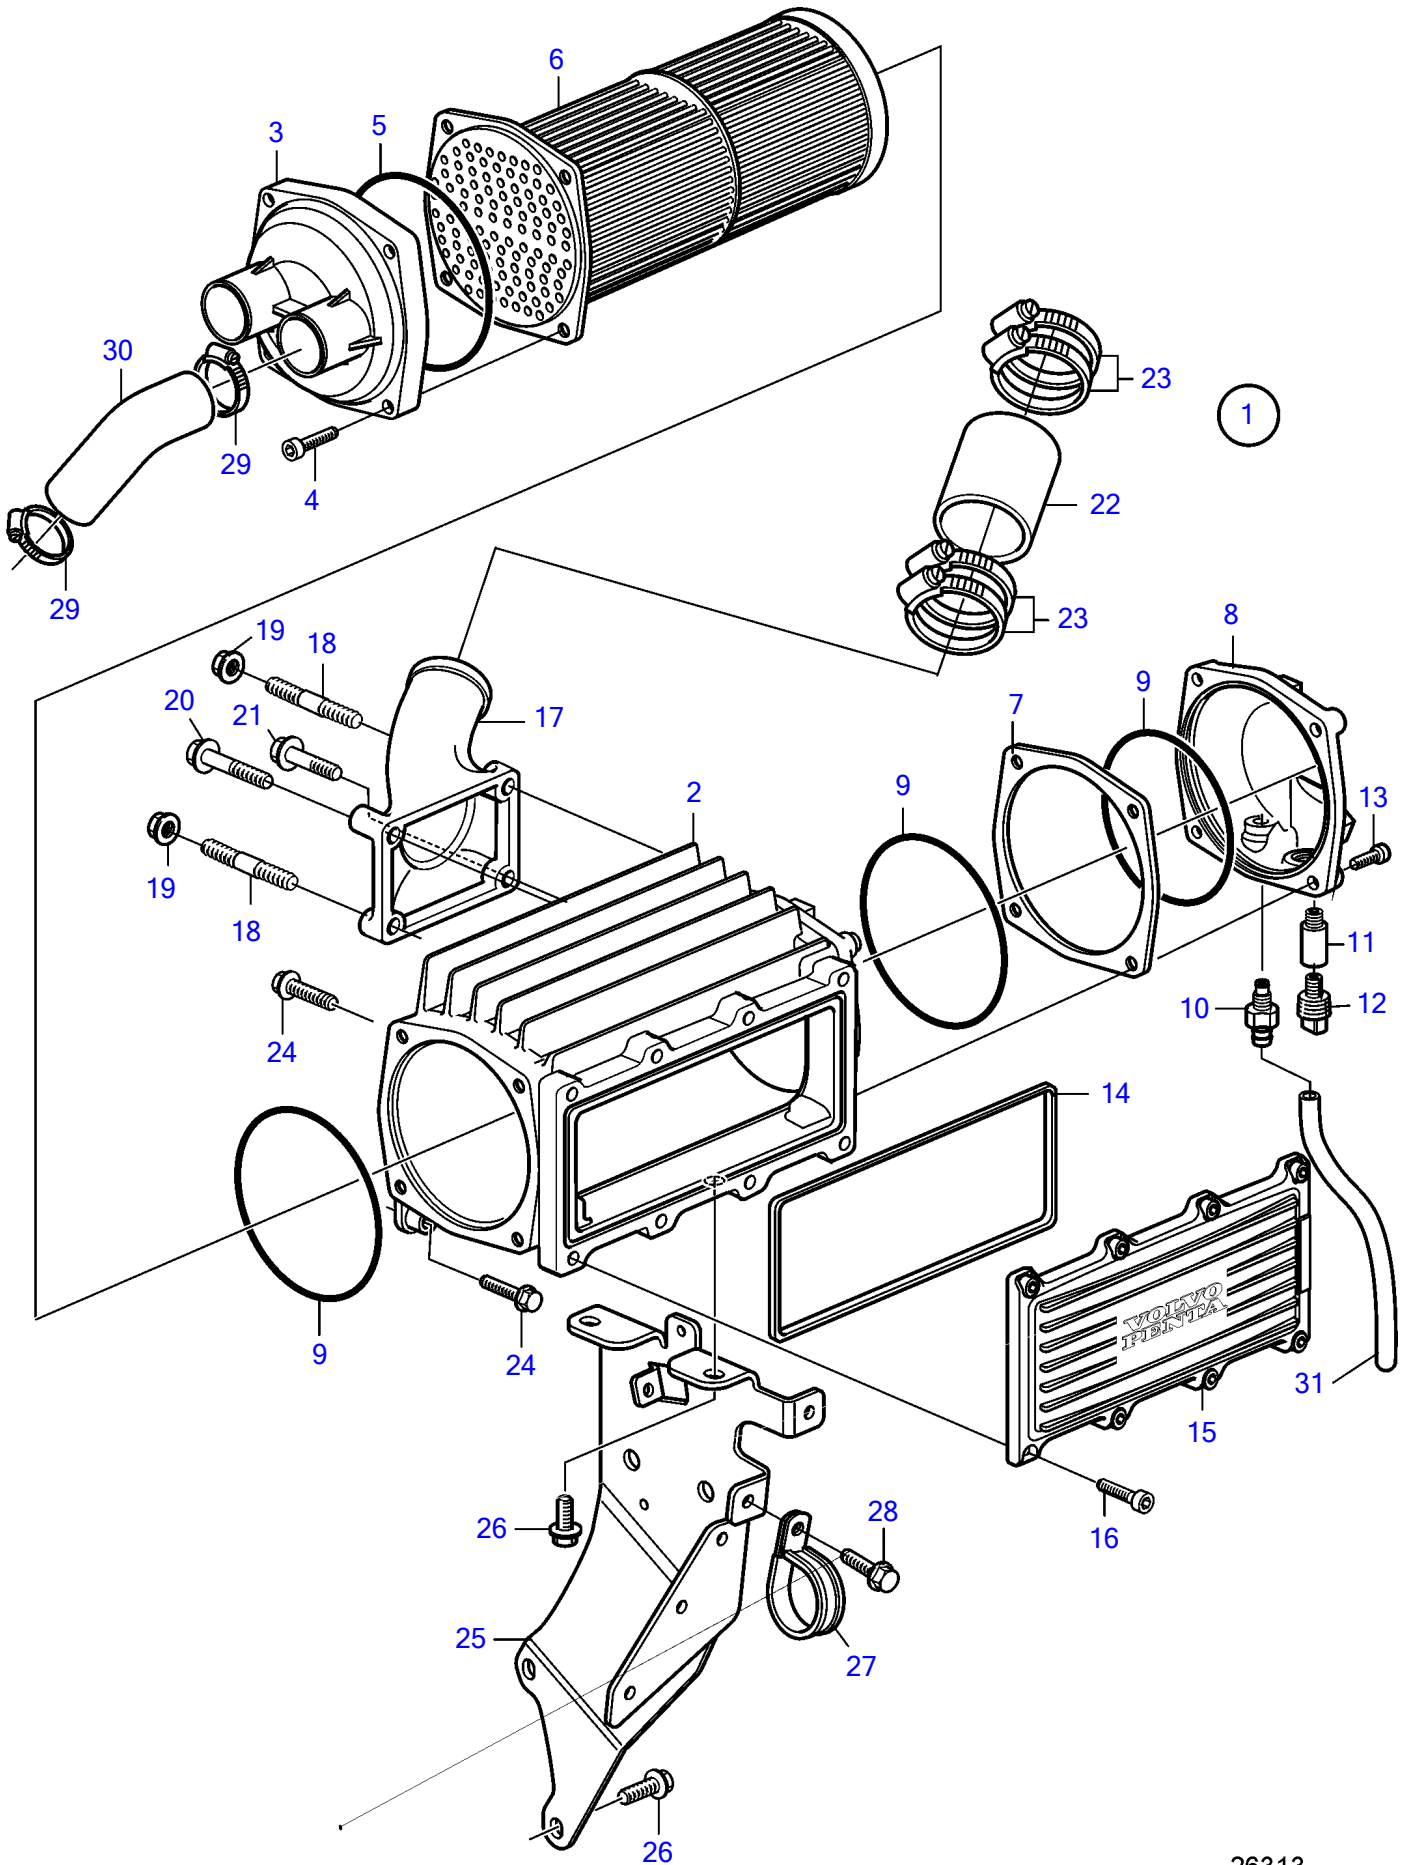

D6-300A-F, D6-300I-F, D6-330A-F, D6-330D-F, D6-330I-F

26313

D6-300A-F, D6-300I-F, D6-330A-F, D6-330D-F, D6-330I-F

REF	PART NO.	QTY	DESCRIPTION	NOTES
1	3889391	1	Intercooler	
2	21692360	1	• Housing	
3	3889405	1	• Kit	
4	3838337	4	• • Screw	
5	3838406	1	• • O-ring	(3583632)
6	3583638	1	• Tube	
7	3838407	1	• Spacer	(3583630)
8	3583629	1	• Cover	
9	3838406	4	• O-ring	
10	3583822	1	• Draining nipple	
11	838929	1	• Anode	
12	838928	1	• Plug	
13	3838337	3	• Screw	
14	3583634	1	• Gasket	
15	3583633	1	• Cover	
16	3583635	8	• Screw	
17	3582786	1	Connection pipe	
18	953049	2	Stud	
19	945408	2	Flange nut	
20	965216	1	Flange screw	
21	947760	1	Flange screw	
22	865747	1	Hose	
23	994565	2	Hose clamp	
24	973924	4	Flange screw	
25	3848536	1	Bracket	(3812944)
26	946173	5	Flange screw	
27	984474	2	Clamp	
28	946440	2	Flange screw	
29	943478	2	Hose clamp	
30	3583016	1	Hose	
31	942754	1	Hose	