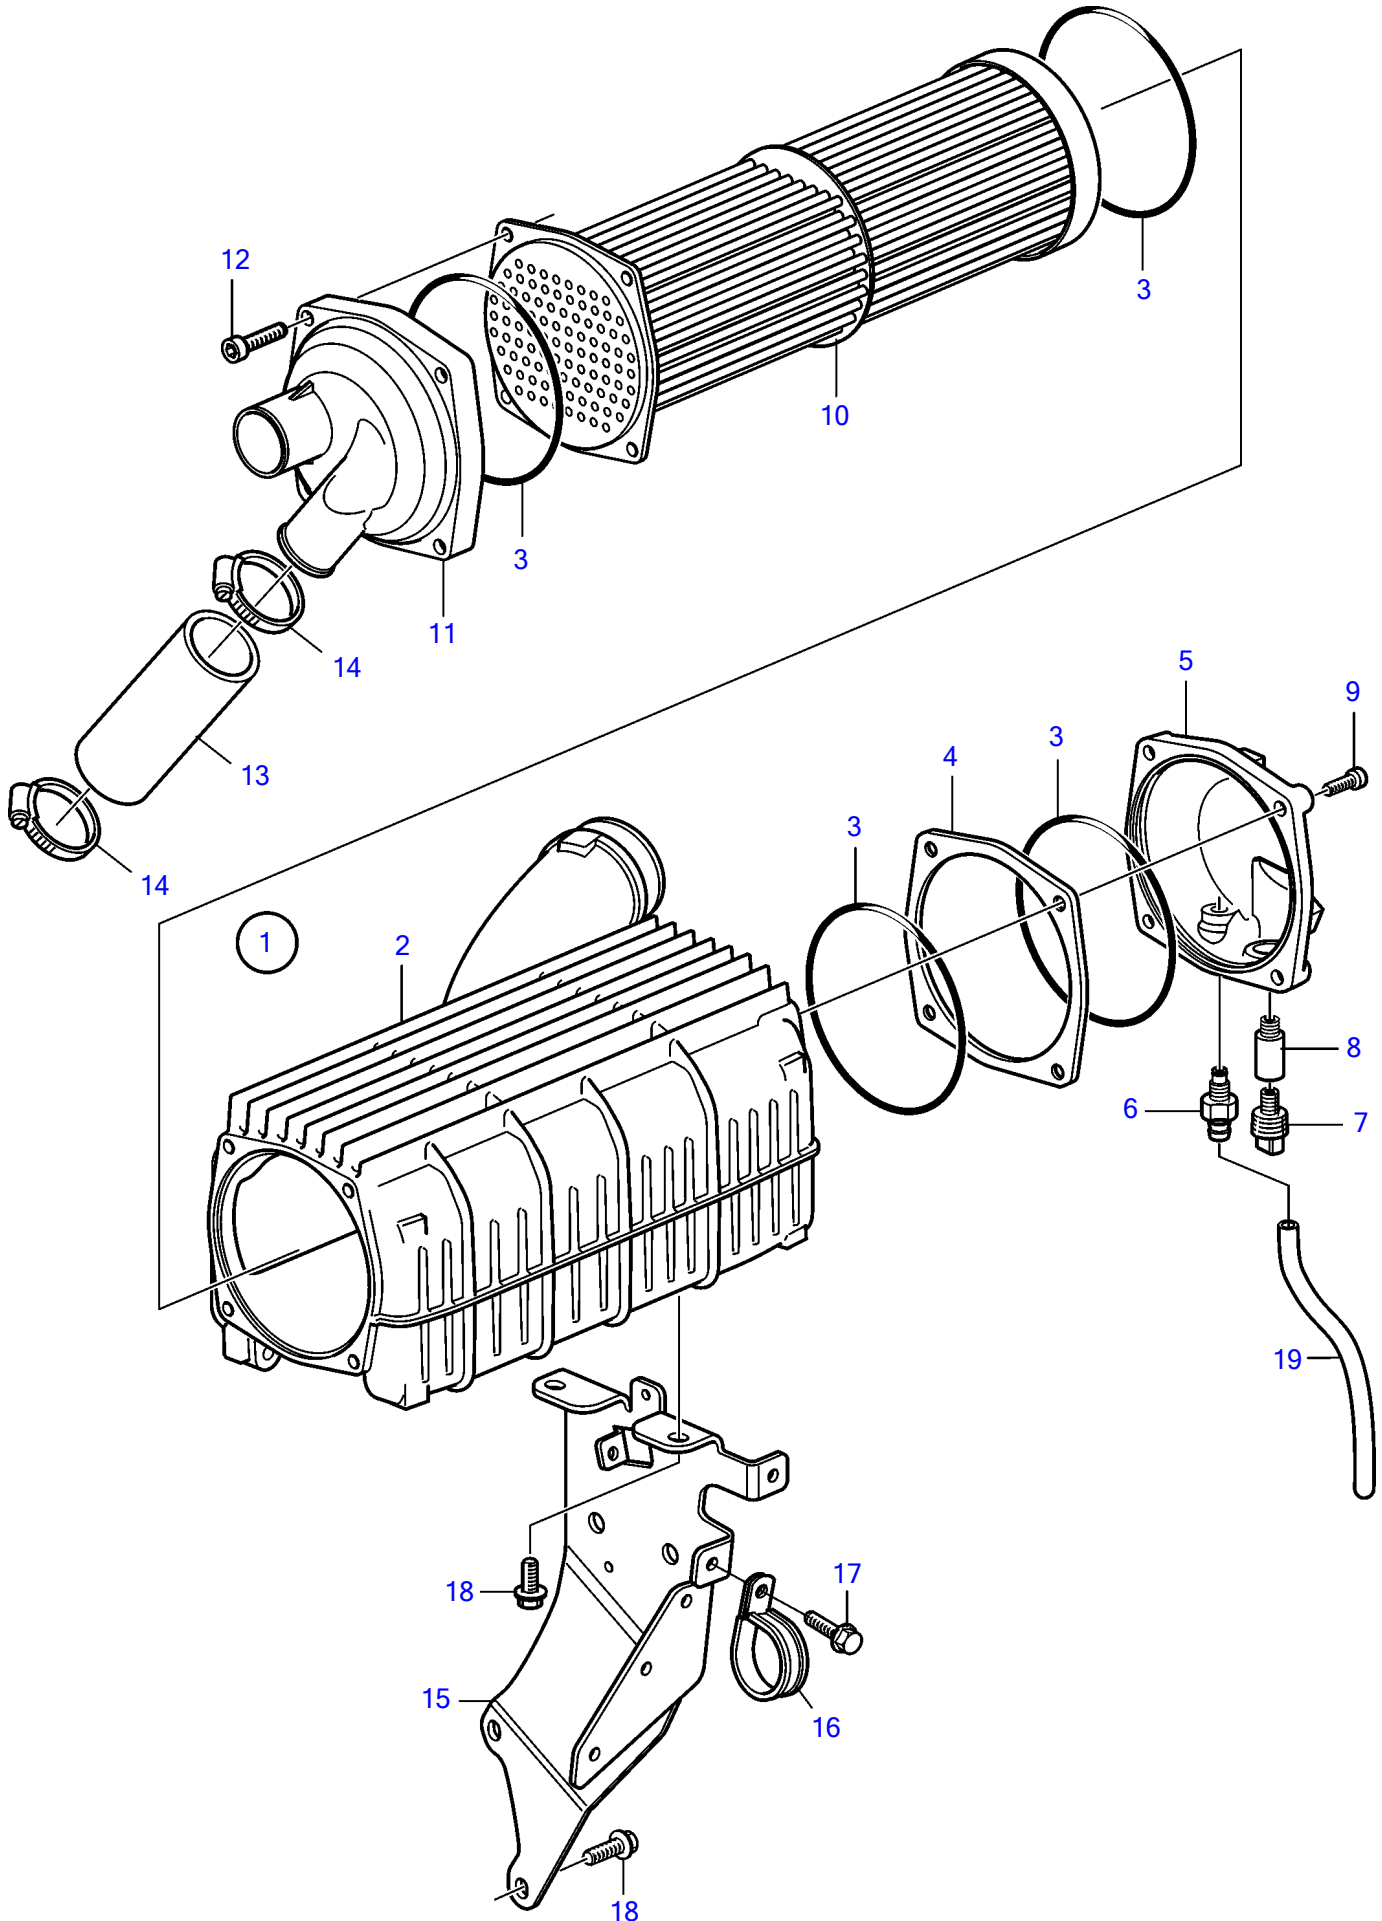

D6-400A-F, D6-435D-F, D6-435I-SC-F, D6-435I-WJ-F

D6-400A-F, D6-435D-F, D6-435I-SC-F, D6-435I-WJ-F

REF	PART NO.	QTY	DESCRIPTION	NOTES
1	3809901	1	Intercooler	
2	3819771	1	▪ Housing	
3	3838406	4	▪ O-ring	
4	3838407	1	▪ Spacer	
5	3583629	1	▪ Cover	
6	3583822	1	▪ Draining nipple	
7	838928	1	▪ Plug	
8	838929	1	▪ Anode	
9	3838337	5	▪ Screw	
10	3819770	1	▪ Tube	
11	3583628	1	▪ Cardboard tube	
12	3838337	4	▪ Screw	
13	3583016	1	Hose	
14	943478	2	Hose clamp	
15	3848536	1	Bracket	(3812944)
16	984474	2	Clamp	
17	946440	2	Flange screw	
18	946173	5	Flange screw	
19	942754	1	Hose	