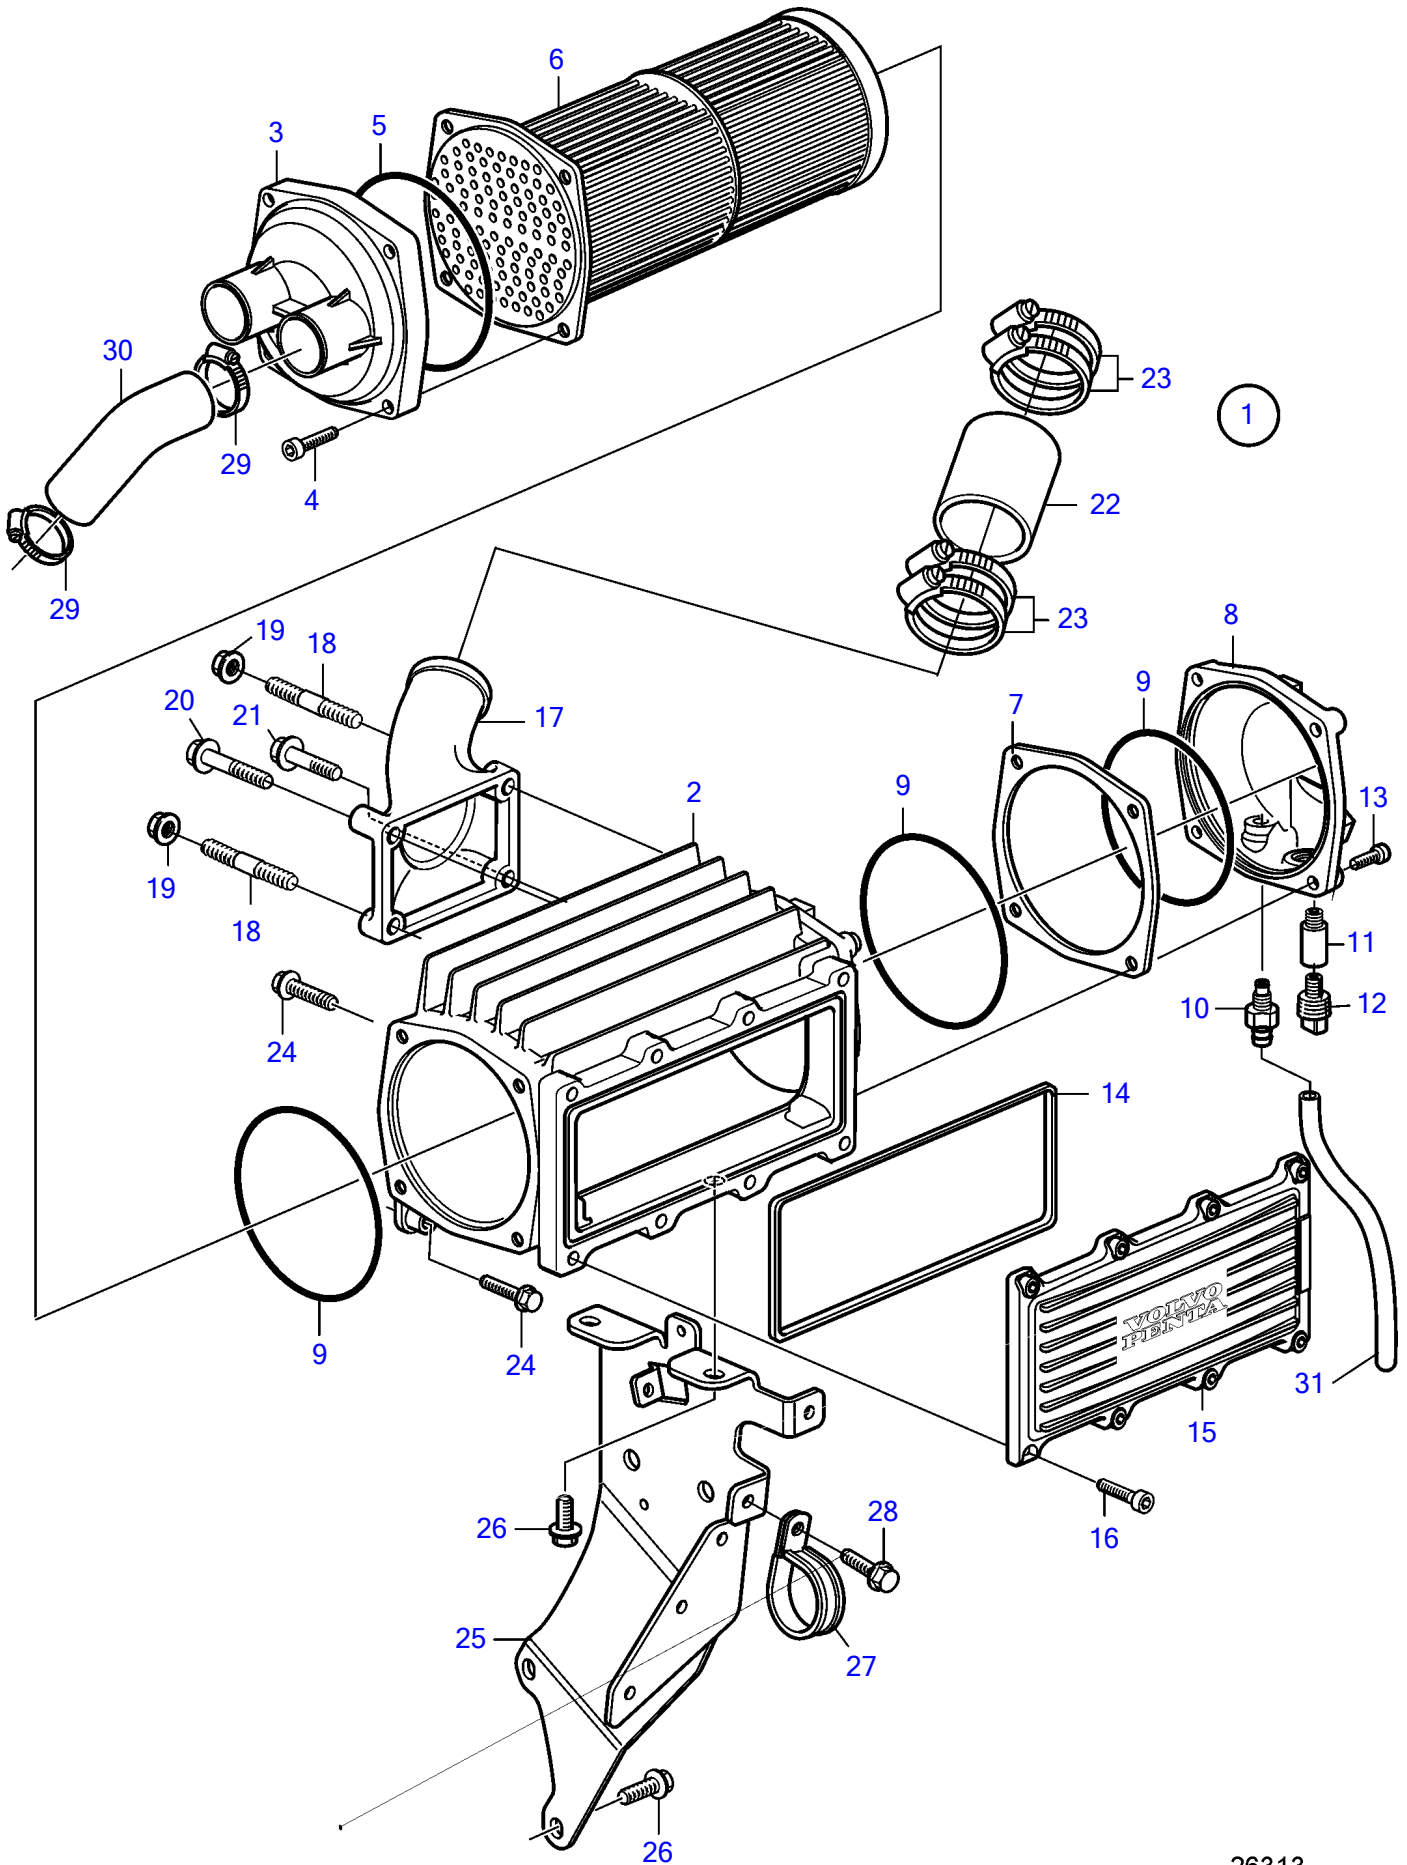

D6-330A-F, D6-330D-F, D6-370A-F, D6-370D-F, D6-370I-F

26313

D6-330A-F, D6-330D-F, D6-370A-F, D6-370D-F, D6-370I-F

REF	PART NO.	QTY	DESCRIPTION	NOTES
1	3889393	1	Intercooler	
2	21692360	1	▪ Housing	
3	3889405	1	▪ Kit	
4	3838337	4	▪ ▪ Screw	
5	3838406	1	▪ ▪ O-ring	
6	3808746	1	▪ Insert	
7	3838407	1	▪ Spacer	(3583630)
8	3583629	1	▪ Cover	
9	3838406	3	▪ O-ring	
10	3583822	1	▪ Draining nipple	
11	838929	1	▪ Anode	
12	838928	1	▪ Plug	
13	3838337	4	▪ Screw	
14	3583634	1	▪ Gasket	
15	3583633	1	▪ Cover	
16	3583635	8	▪ Screw	
17	3582786	1	Connection pipe	
18	953049	2	Stud	
19	945408	2	Flange nut	
20	965216	1	Flange screw	
21	947760	1	Flange screw	
22	865747	1	Hose	
23	943480	4	Hose clamp	
24	973924	4	Flange screw	
25	3848536	1	Bracket	(3812944)
26	946173	5	Flange screw	
27	984474	2	Clamp	
28	946440	2	Flange screw	
29	943478	2	Hose clamp	
30	3583016	1	Hose	
31	942754	1	Hose	